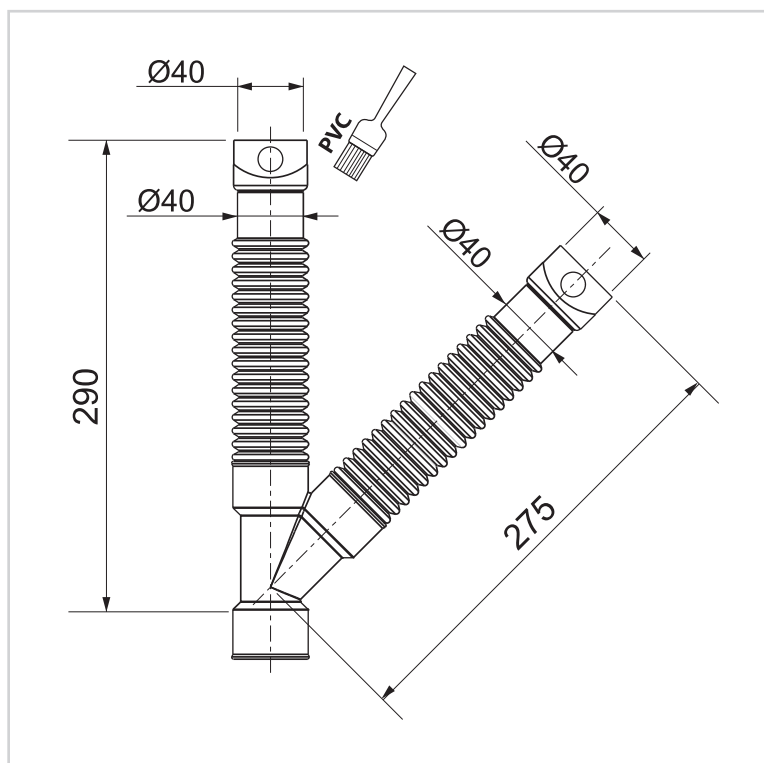

MAGICOUDE 'Y' D.40

BENEFICIOS

NO ES NECESARIO BUSCAR UN ÁNGULO PRECISO O ENCOLAR VARIOS ACCESORIOS JUNTOS

- Cuerpo flexible de PVC

¡RESPONDE A TODAS LAS CONFIGURACIONES CON UN SOLO PRODUCTO! (HEMBRA - HEMBRA; MACHO - HEMBRA; MACHO - MACHO)

- Entrada y salida recortable de hembra a macho

CARACTERÍSTICAS

Diámetro de salida : 40 mm.

Tipo de conexión : Encolable.

Longitud total : 290 mm. Longitud mínima : 290 mm.

Diámetro de la entrada : 40 mm.

Material de la entrada : ABS. Material de salida : ABS

Materia prima principal : PVC.

INFORMACIÓN CLAVE

Nombre del Producto	Referencia	EAN 13	Tipo de embalaje	Cantidad de unidades por cartón exterior
MAGICOUDE 'Y' D.40	79011001	3375539042058	Granel	30