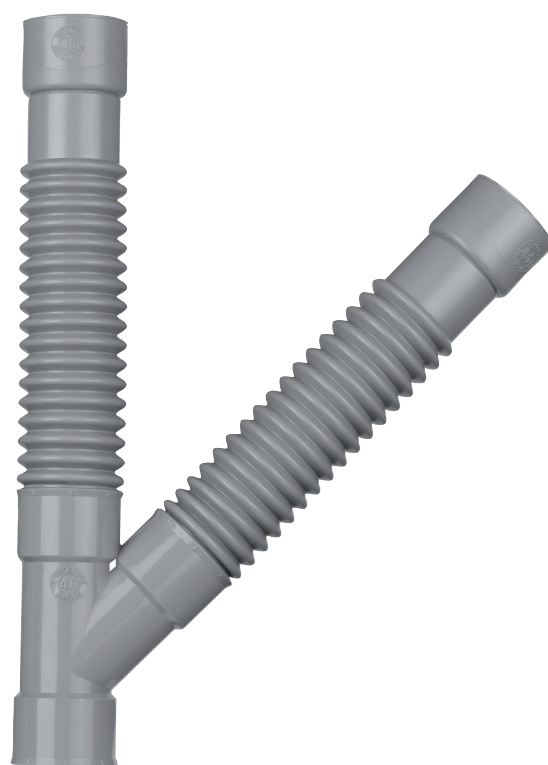

MANGUITO FLEXIBLE M/H UNIVERSAL

MAGICOUDE 'Y' D.40

Manguito universal Magicoude de WIRQUIN que permite conectar una tubería con 2 dispositivos. Su cuerpo flexible permite compensar los defectos de alineación entre los dos elementos. ¡Evita encolar muchos accesorios! Cada extremo puede ser hembra o macho, cortando el extremo necesario para que se ajuste a todas las configuraciones.

wirquin

MAGICOUDE 'Y' D.40

BENEFICIOS

NO ES NECESARIO BUSCAR UN ÁNGULO PRECISO O ENCOLAR VARIOS ACCESORIOS JUNTOS

- Cuerpo flexible de PVC

¡RESPONDE A TODAS LAS CONFIGURACIONES CON UN SOLO PRODUCTO! (HEMBRA - HEMBRA; MACHO - HEMBRA; MACHO - MACHO)

- Entrada y salida recortable de hembra a macho

CARACTERÍSTICAS

Diámetro de salida : 40 mm.

Tipo de conexión : Encolable.

Longitud total : 290 mm. Longitud mínima : 290 mm.

Diámetro de la entrada : 40 mm.

Material de la entrada : ABS. Material de salida : ABS

Materia prima principal : PVC.

INFORMACIÓN CLAVE

Nombre del Producto	Referencia	EAN 13	Tipo de embalaje	Cantidad de unidades por cartón exterior
MAGICOUDE 'Y' D.40	79011001	3375539042058	Granel	30