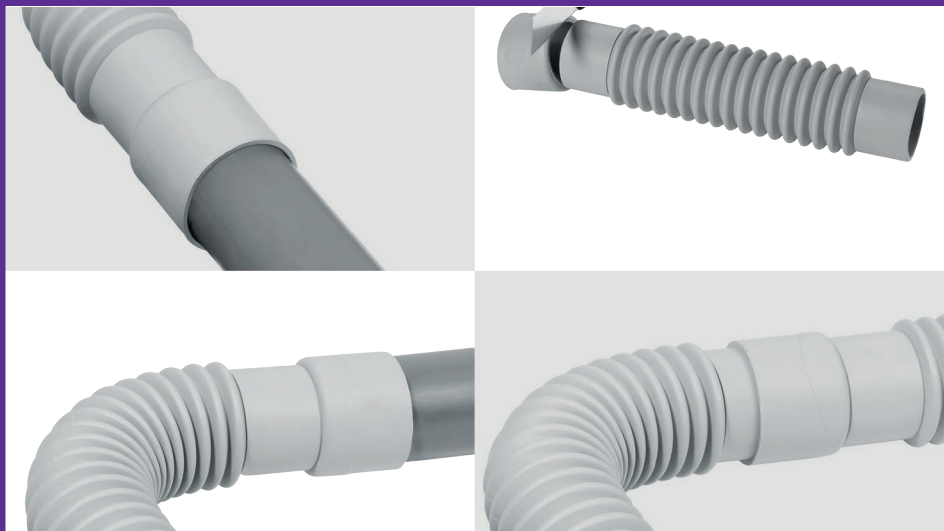

MANGUITO  
FLEXIBLE M/H  
UNIVERSAL

**MAGICOUDE  
UNIVERSAL Ø50**

Manguito universal Magicoude de WIRQUIN que permite conectar un sifón y un tubo o 2 tuberías juntas. El cuerpo flexible permite compensar si los 2 elementos no están alineados. ¡Evita encolar muchos accesorios! Cada extremo puede ser hembra o macho, cortando el extremo necesario para que se ajuste a todas las configuraciones.

# MAGICOUDE UNIVERSAL Ø50

## BENEFICIOS

**NO ES NECESARIO BUSCAR UN ÁNGULO PRECISO O ENCOLAR VARIOS ACCESORIOS JUNTOS**

• Magicoude manguito flexible de PVC.

**¡RESPONDE A TODAS LAS CONFIGURACIONES CON UN SOLO PRODUCTO! (HEMBRA - HEMBRA;  
MACHO - HEMBRA; MACHO - MACHO)**

• Entrada y salida recortable de hembra a macho