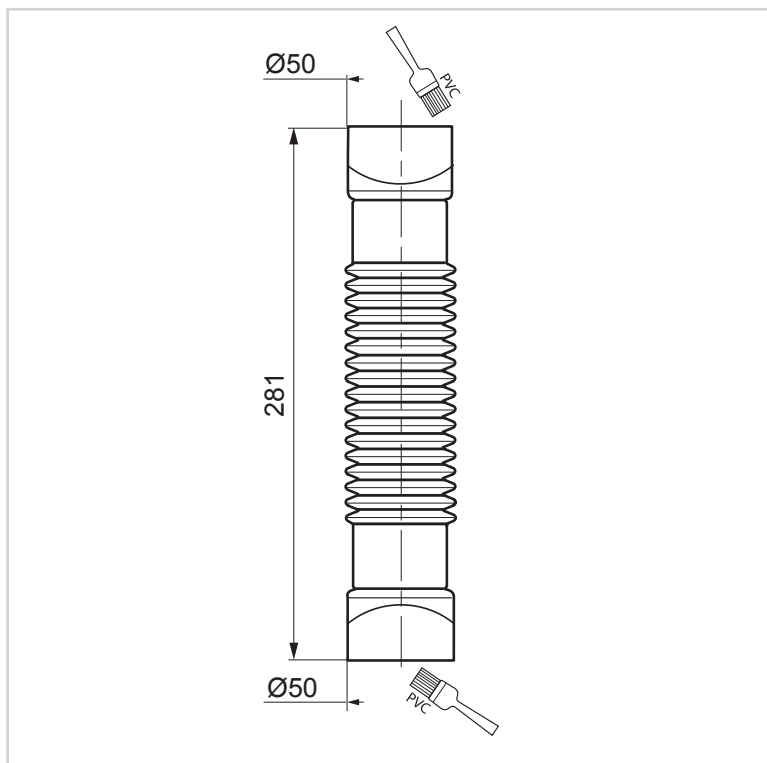

MAGICOUDE UNIVERSAL Ø50

BENEFICIOS

NO ES NECESARIO BUSCAR UN ÁNGULO PRECISO O ENCOLAR VARIOS ACCESORIOS JUNTOS

• Magicoude manguito flexible de PVC.

**¡RESPONDE A TODAS LAS CONFIGURACIONES CON UN SOLO PRODUCTO! (HEMBRA - HEMBRA;
MACHO - HEMBRA; MACHO - MACHO)**

• Entrada y salida recortable de hembra a macho

CARACTERÍSTICAS

Diámetro de salida : 40 mm.

Tipo de conexión : Encolable.

Longitud total : 256 mm. Longitud mínima : 256 mm.

Diámetro de la entrada : 40 mm.

Material de la entrada : PVC. Material de salida : PVC

Materia prima principal : PVC.

INFORMACIÓN CLAVE

Nombre del Producto	Referencia	EAN 13	Tipo de embalaje	Cantidad de unidades por cartón exterior
MAGICOUDE UNIVERSAL Ø50	79010003	3375539052644	Granel	64