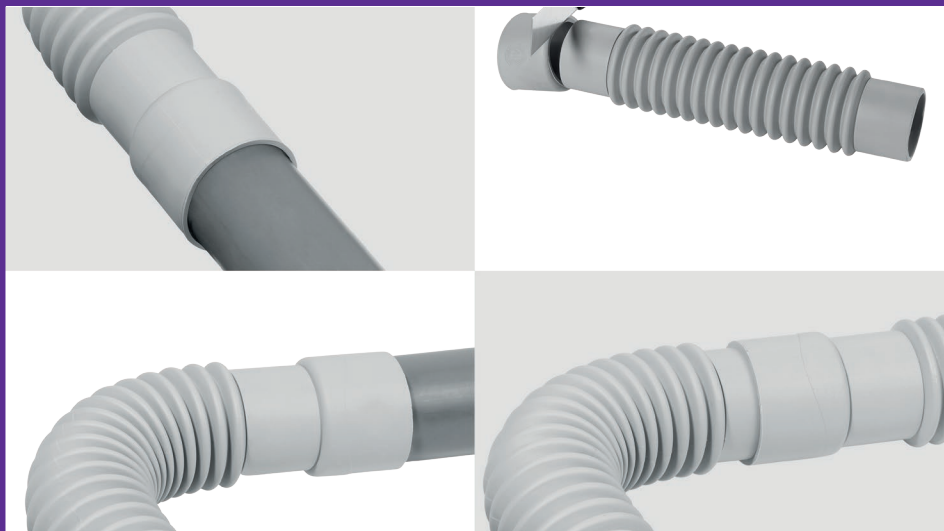

MANGUITO FLEXIBLE M/H UNIVERSAL

MAGICOUDE UNIVERSAL Ø32

Manguito universal Magicoude de WIRQUIN que permite conectar un sifón y un tubo o 2 tuberías juntas. El cuerpo flexible permite compensar si los 2 elementos no están alineados. ¡Evita encolar muchos accesorios! Cada extremo puede ser hembra o macho, cortando el extremo necesario para que se ajuste a todas las configuraciones.

wirquin

MAGICOUDE UNIVERSAL Ø32

BENEFICIOS

NO ES NECESARIO BUSCAR UN ÁNGULO PRECISO O ENCOLAR VARIOS ACCESORIOS JUNTOS

- Magicoude manguito flexible de PVC.

**¡RESPONDE A TODAS LAS CONFIGURACIONES CON UN SOLO PRODUCTO! (HEMBRA - HEMBRA;
MACHO - HEMBRA; MACHO - MACHO)**

- Entrada y salida recortable de hembra a macho

CARACTERÍSTICAS

Diámetro de salida : 32 mm.

Tipo de conexión : Encolable.

Longitud total : 226 mm. Longitud mínima : 226 mm.

Diámetro de la entrada : 32 mm.

Material de la entrada : PVC. Material de salida : PVC