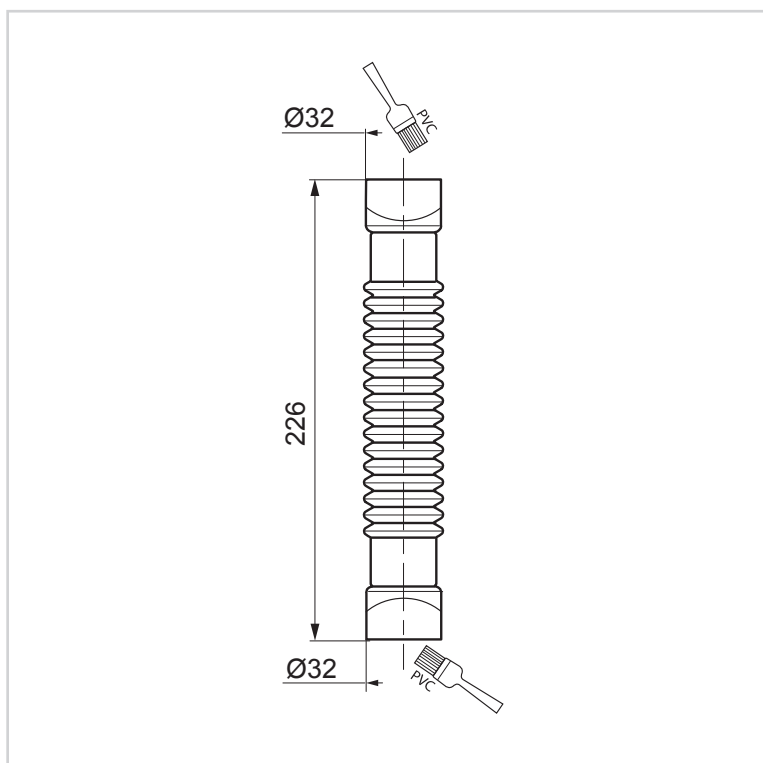

MANGUITO FLEXIBLE M/H UNIVERSAL

MAGICOUDE UNIVERSAL Ø32

Manguito universal Magicoude de WIRQUIN que permite conectar un sifón y un tubo o 2 tuberías juntas. El cuerpo flexible permite compensar si los 2 elementos no están alineados. ¡Evita encolar muchos accesorios! Cada extremo puede ser hembra o macho, cortando el extremo necesario para que se ajuste a todas las configuraciones.

wirquin

MAGICOUDE UNIVERSAL Ø32

BENEFICIOS

NO ES NECESARIO BUSCAR UN ÁNGULO PRECISO O ENCOLAR VARIOS ACCESORIOS JUNTOS

- Magicoude manguito flexible de PVC.

**¡RESPONDE A TODAS LAS CONFIGURACIONES CON UN SOLO PRODUCTO! (HEMBRA - HEMBRA;
MACHO - HEMBRA; MACHO - MACHO)**

- Entrada y salida recortable de hembra a macho

CARACTERÍSTICAS

Diámetro de salida : 32 mm.

Tipo de conexión : Encolable.

Longitud total : 226 mm. Longitud mínima : 226 mm.

Diámetro de la entrada : 32 mm.

Material de la entrada : PVC. Material de salida : PVC

Materia prima principal : PVC.

INFORMACIÓN CLAVE

Nombre del Producto	Referencia	EAN 13	Tipo de embalaje	Cantidad de unidades por cartón exterior
MAGICOUDE UNIVERSAL Ø32	79009005	3375539049712	Grael	130