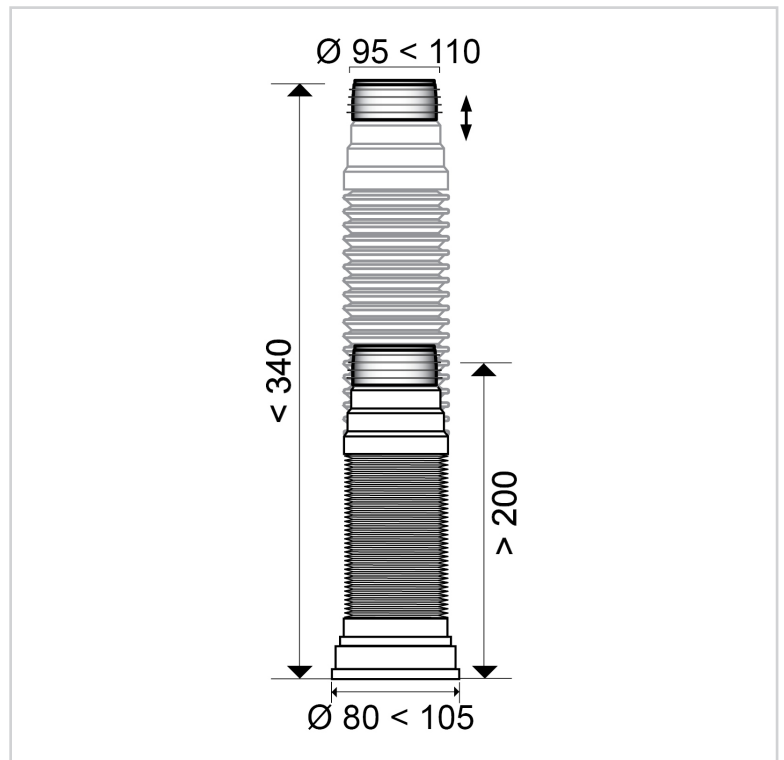

### EXTENSIBLE DE 200 A 340 MM

- Flexible y extensible: elimina la necesidad de utilizar varios manguitos rígidos para realizar la unión.

### CONEXIÓN PUSH-FIT

- Compatible con tubería de 110 mm

## CARACTERÍSTICAS

Tipo de conexión : Push-fit.

Longitud total : 340 mm. Longitud mínima : 200 mm.

Diámetro de la entrada : 110 mm.  
Diámetro interior : 110 mm.

Material de la entrada : PP. Material de salida : PP