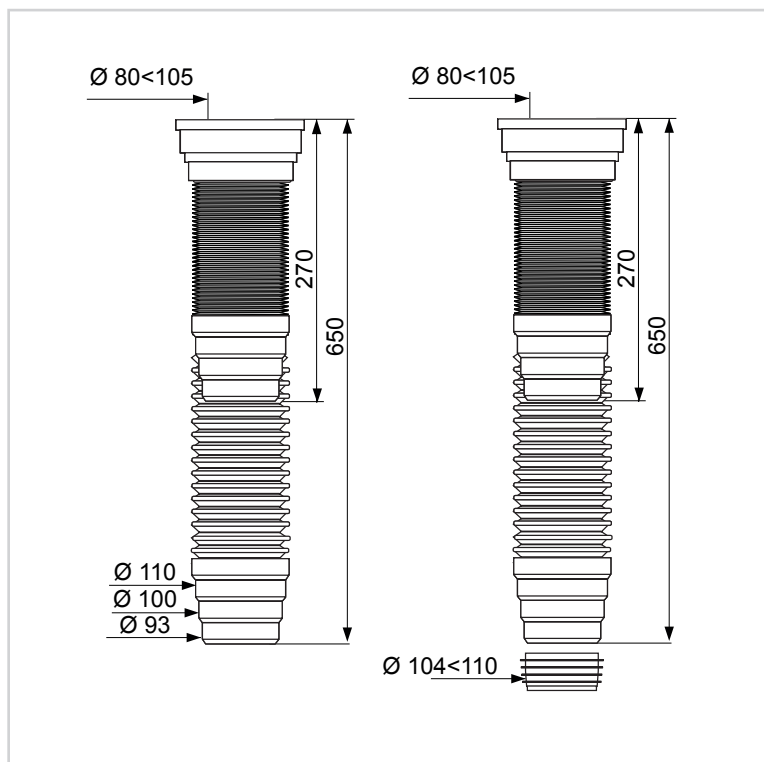

MANGUITO WC
EXTENSIBLE

MANGUITO WC
EXTENSIBLE
LABIADO/ENCOLABLE

El manguito WC extensible de WIRQUIN es la solución ideal cuando es imposible utilizar un manguito rígido clásico debido a la disposición de las canalizaciones. La armadura metálica garantiza que sea resistente al paso del tiempo. Este producto es adecuado en instalaciones para encajar a presión o a encolar, extrayendo la junta labiada.

MANGUITO WC EXTENSIBLE LABIADO/ENCOLABLE

BENEFICIOS

SOLIDEZ REFORZADA DEL MANGUITO WC

• Armadura metálica

CARACTERÍSTICAS

Diámetro de salida : 104-110 mm.

Tipo de conexión : Push-fit y encolable.

Longitud total : 650 mm. Longitud mínima : 270 mm.

Diámetro de la entrada : 80-105 mm.

Diámetro interior : asdsff mm.

Material de la entrada : SBS. Material de salida : ABS

Materia prima principal : PP.

INFORMACIÓN CLAVE

| Nombre del Producto | Referencia | EAN 13 | Tipo de embalaje | Cantidad de unidades por cartón exterior |
|--|------------|---------------|------------------|--|
| MANGUITO WC EXTENSIBLE LABIADO/ ENCOLABLE | 71260101 | 3375537142224 | film | 15 |