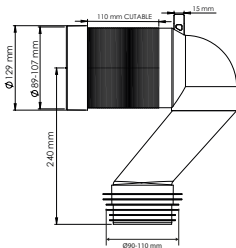

**essentials**  
by **wirquin**

ES: Manguito WC rígido  
desplazado recortable  
PT: Tubo Evacuação wc  
Rígido Excêntrico ajustável

Conexión junta labiada  
Conexão por junta

70754504

www.wirquin.com

239007\_A