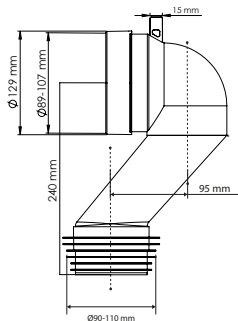

essentials
by **wirquin**

ES: Manguito WC rígido desplazado
PT: Evacuação wc Rígido Excêntrico

Conexión junta labiada
Conexão por junta

70754503

www.wirquin.com

239006_A - 12/2025

WIRQUIN 11 rue du Château de Bel Air 44482 Carquefou Cedex France
WIRQUIN LTD, Unit 3, Alpha Court, Caplotti Park, Thorn, DINA 5TZ, UK
aftersales@wirquin.co.uk N° +44 (0)33 3222 4488
WIRQUIN ROMANIA, Bd. Metalurgiei nr 78, sector 4, Bucuresti 041836, ROMANIA
aftersales@wirquin.ro - N° +40 (2)1 318 15 49
WIRQUIN IBERICA, Zona Industrial do Murdão, EN 229, KM 83,3 Armazém
E 3505-459 Viseu PORTUGAL - N° +34 938767816
WIRQUIN CALAF, Poligono Industrial Pla Dels Vinyats II C/ La Llum N° 5-7, 08250
Sant Joan De Vilatorrada Barcelona, SPAIN - sal@wirquin.com - N° +34 938767816
WIRQUIN MANUFACTURING, 2 Brickfields Road, Alexander Park, Katanga,
Eastern Cape 6229, SOUTH AFRICA - enquires@wirquin.co.za N° +27 (0)42 243 6000