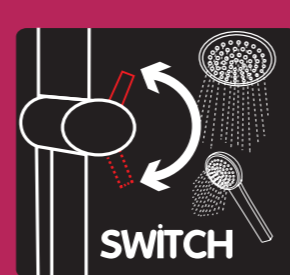

Switch

wirquin
PALERMO
Switch