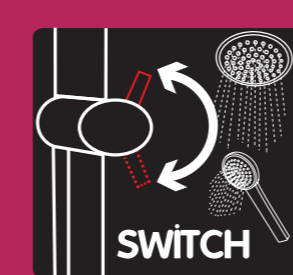

PALERMO Switch

wirquin

wirquin
PALERMO
Switch