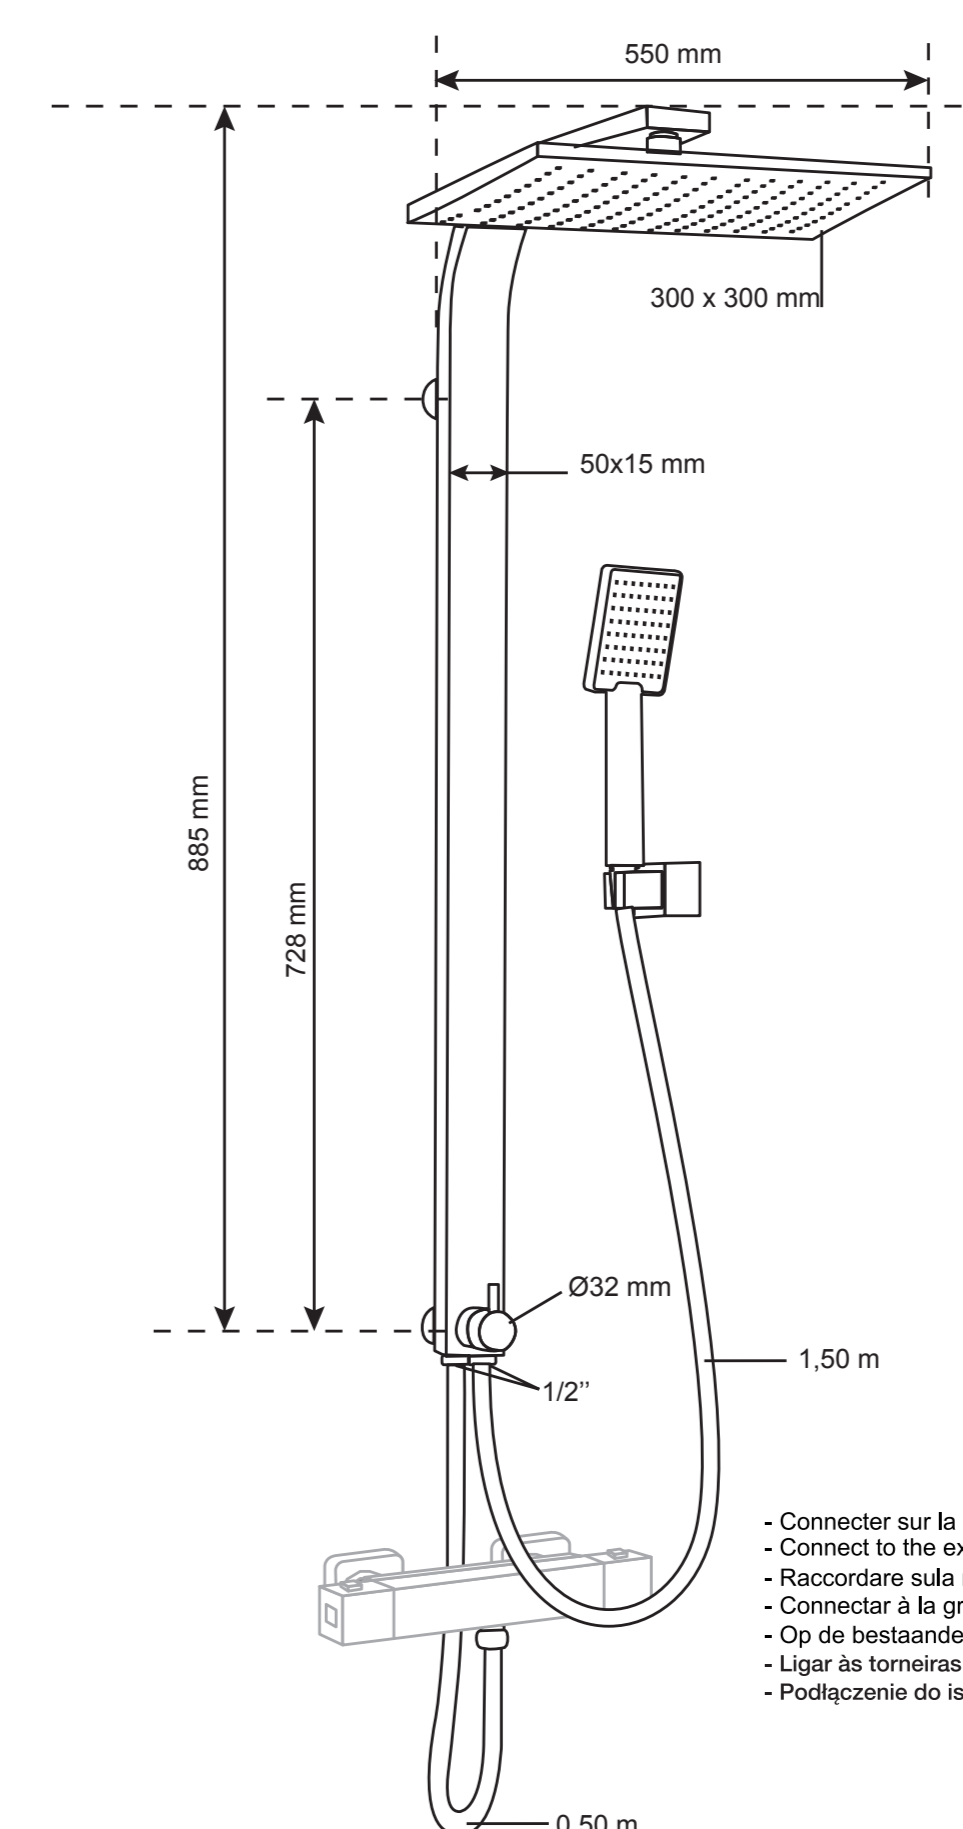

ACS 2 YEARS GUARANTEE
www.wirquin.com
+33 (0)2 40 30 68 36
8972441
3 375337 213 702

wirquin