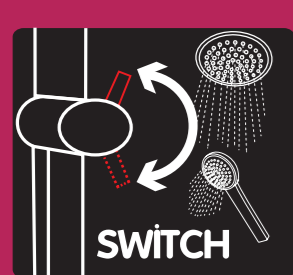

wirquin
PALERMO
Switch

XL