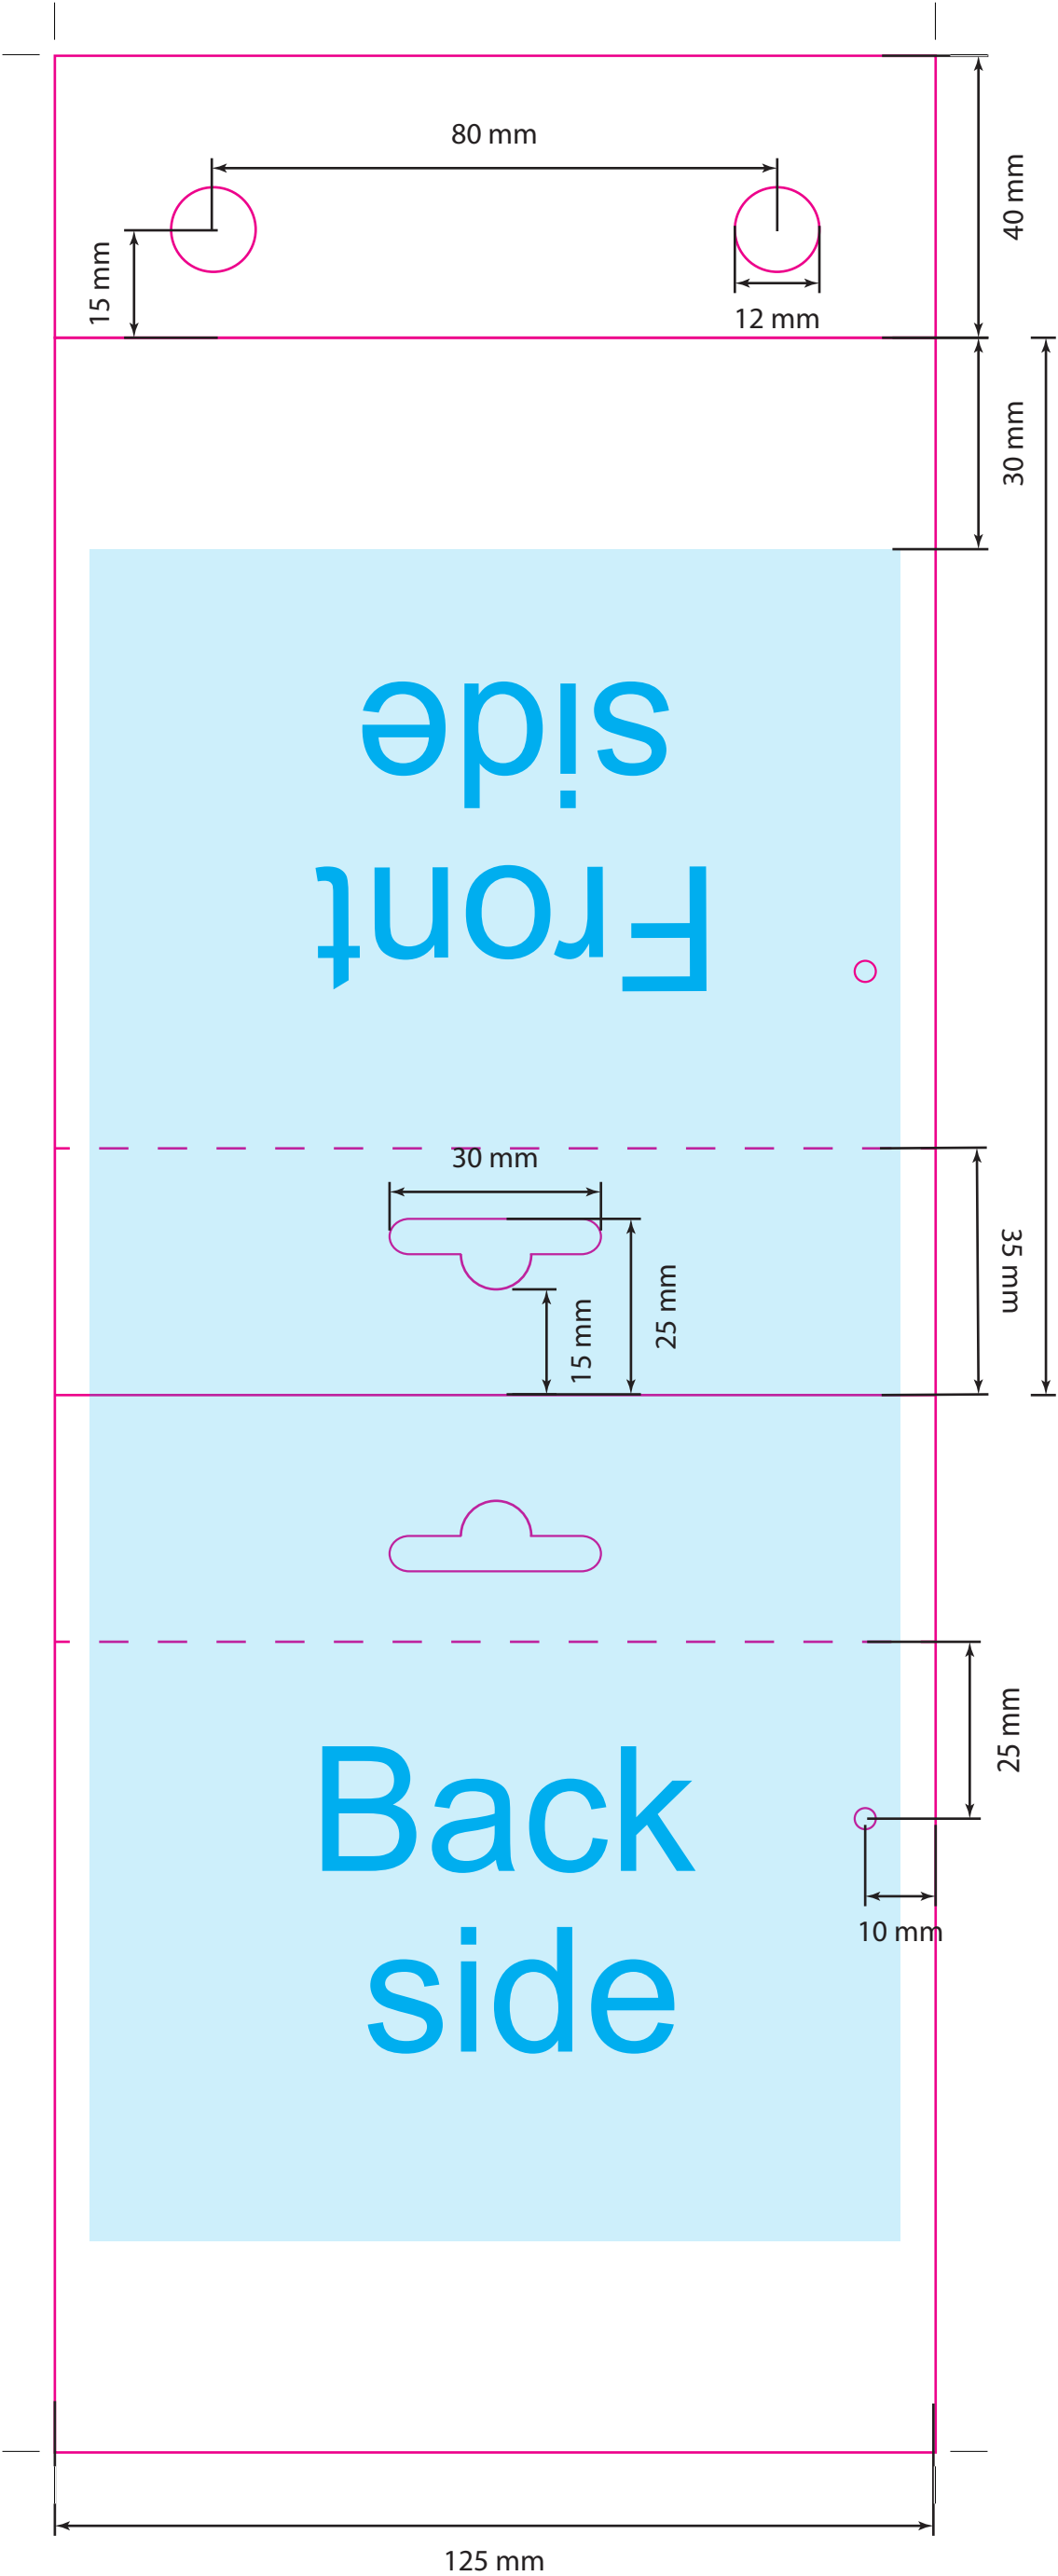

Zone d'impression

BLANC DE SOUTIEN

Zone d'impression

www.wirquin.com

wirquin

220129_B-06/2024

WIRQUIN 11 rue du Château de Bel Air 44482 Carquefou Cedex FRANCE
WIRQUIN LTD Unit 3, Alpha Court, Capitol Park, Thorne, DN8 5TZ - UK
WIRQUIN ROMANIA Bd. Metalurgiei nr 78, sector 4, Bucuresti ROMANIA
WIRQUIN IBÉRICA, Lda, Z.I. de Mundo - E.N. 229, KM 83,3, Armazém E, 3505-459 VISEU - PORTUGAL
WIRQUIN CALAF - Pl. Pla Dels Vinyats II - C/ La Llum 5-7 - 08250 Sant Joan De Vilatorrada - Barcelona - ESPAÑA
WIRQUIN MANUFACTURING - 2 Brockfields Road, Alexander Park, Kariega, Eastern Cape 6229, SOUTH AFRICA