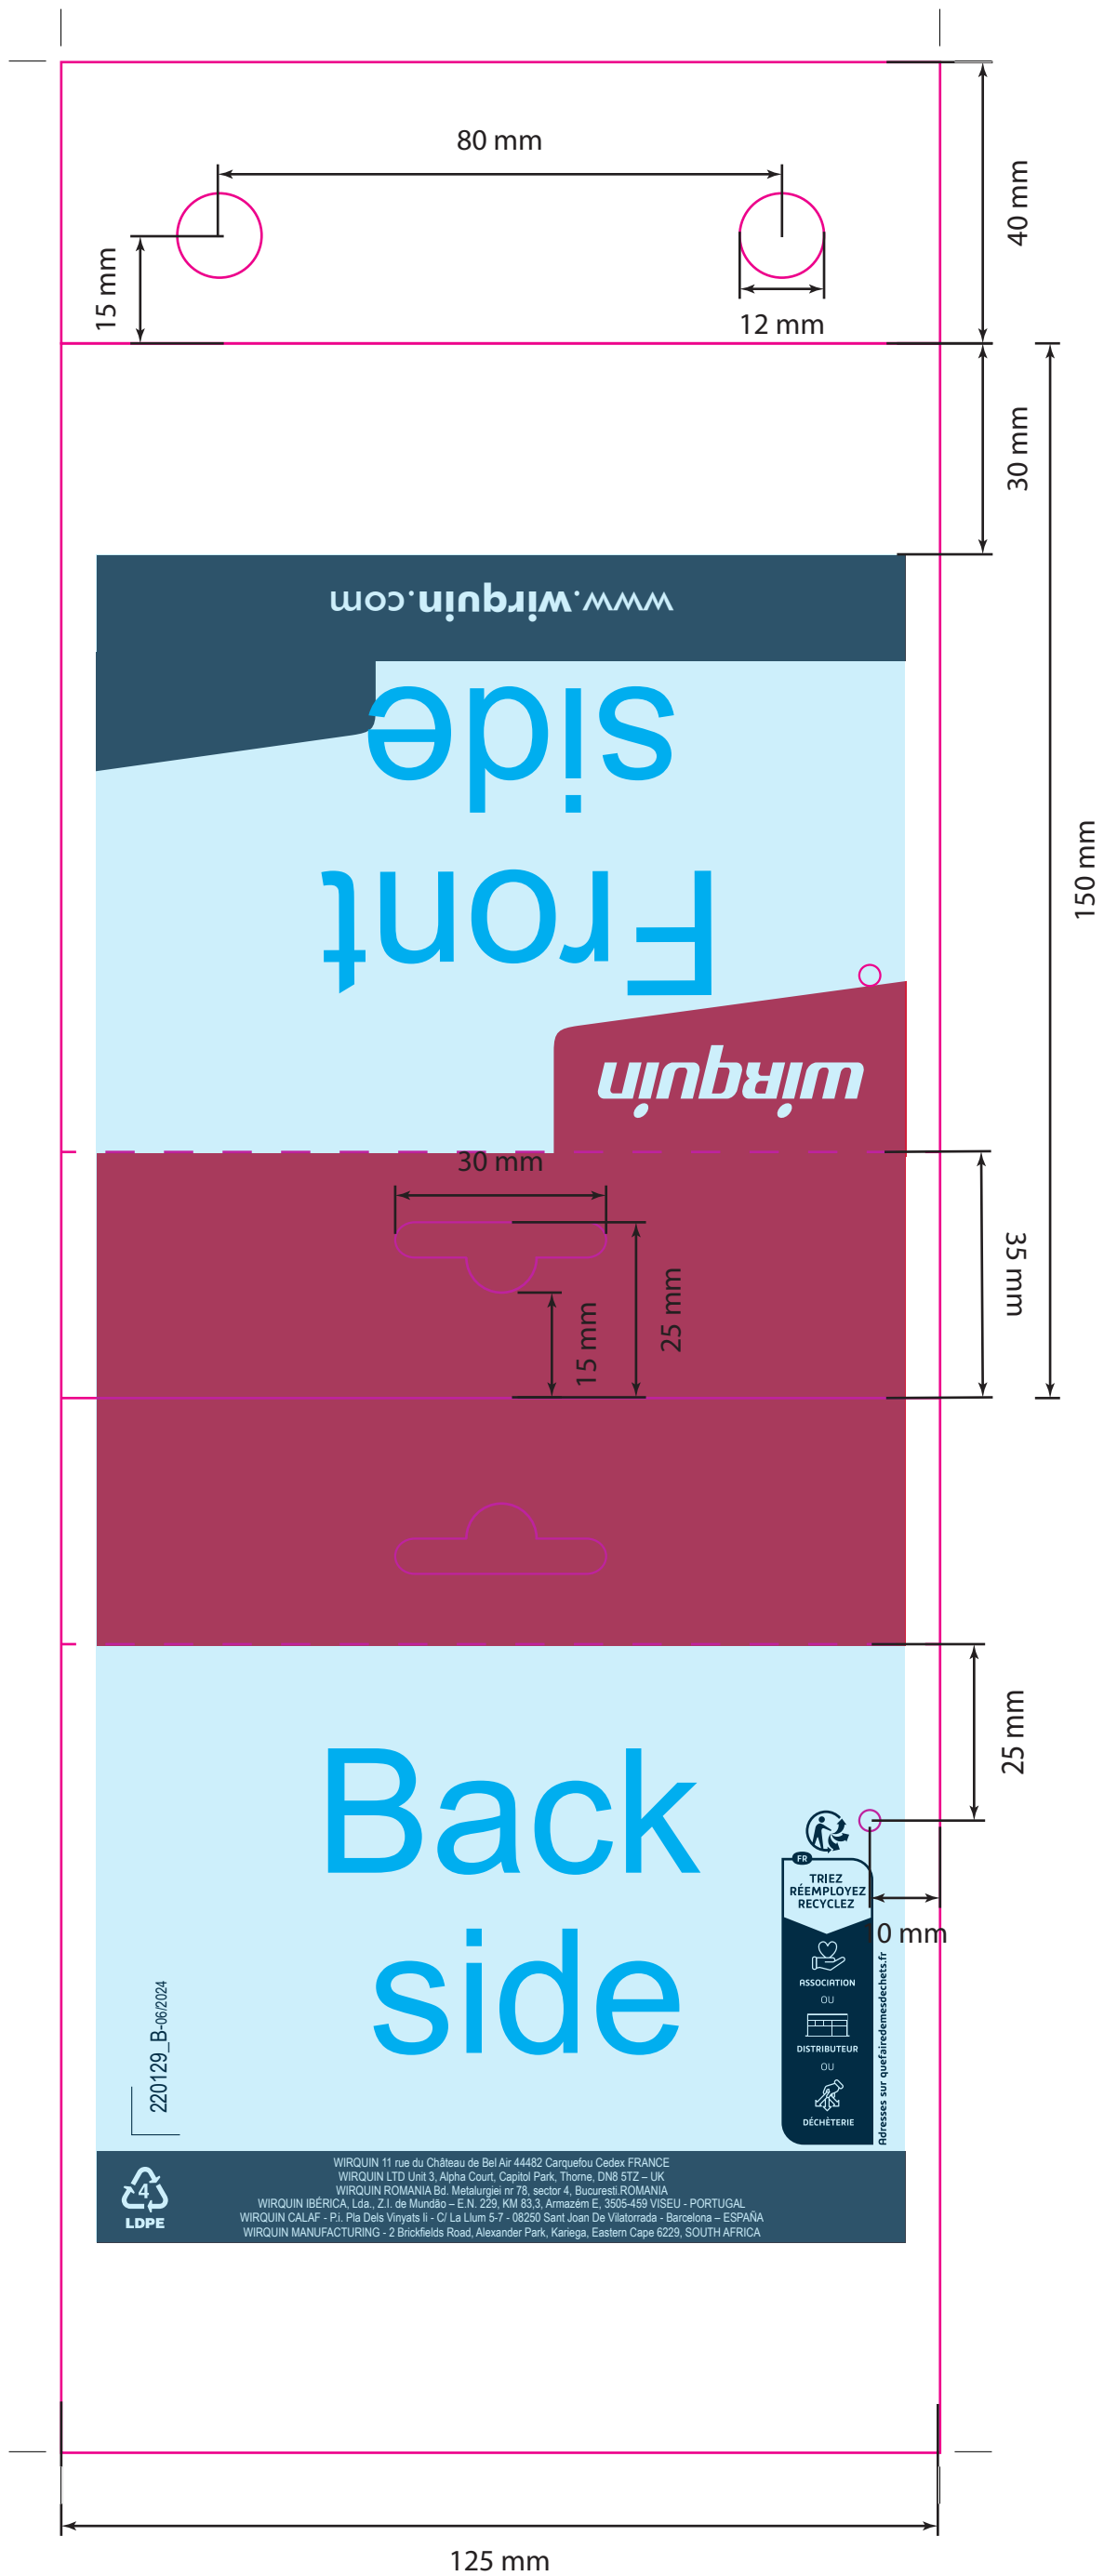

Zone d'impression

BLANC DE SOUTIEN

Zone d'impression

www.wirquin.com

wirquin

220129_B-06/2024

WIRQUIN 11 rue du Château de Bel Air 44482 Carquefou Cedex FRANCE
WIRQUIN LTD Unit 3, Alpha Court, Capitol Park, Thorne, DN8 5TZ - UK
WIRQUIN ROMANIA Bd. Metalurgiei nr 78, sector 4, Bucuresti ROMANIA
WIRQUIN IBÉRICA, Lda, Z.I. de Mundo - E.N. 229, KM 83,3, Armazém E, 3505-459 VISEU - PORTUGAL
WIRQUIN CALAF - Pl. Pla Dels Vinyats II - C/ La Llum 5-7 - 08250 Sant Joan De Vilatorrada - Barcelona - ESPAÑA
WIRQUIN MANUFACTURING - 2 Brockfields Road, Alexander Park, Kariega, Eastern Cape 6229, SOUTH AFRICA