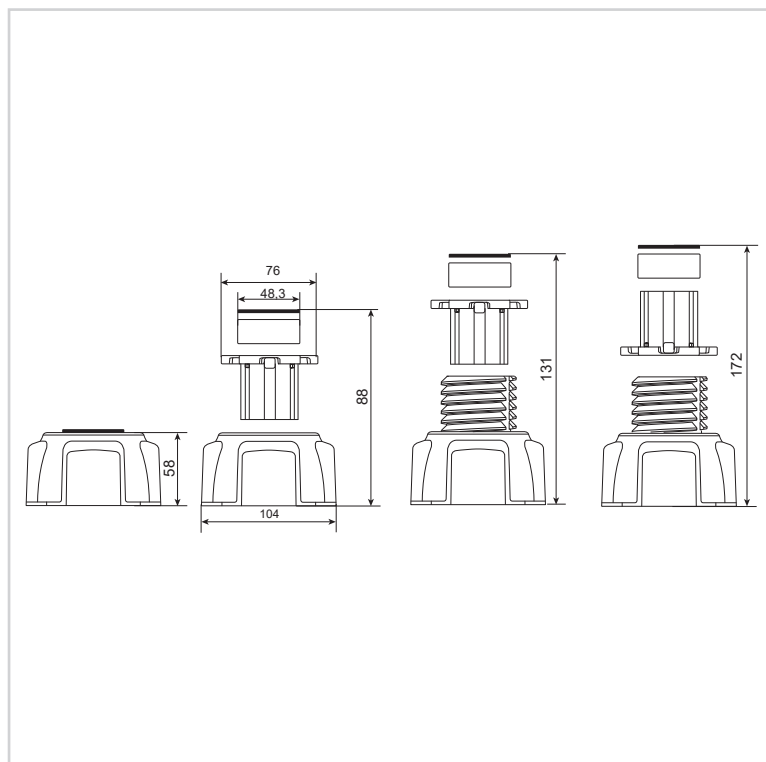

PIEDS DE RECEVEUR

CARACTÉRISTIQUES TECHNIQUES

Hauteur des pieds min. : 58 mm.
Hauteur des pieds max. : 172 mm.

Résistance à la compression : 450 Kg/
ped.

Type d'ajustement : Vissage manuel,
Vissage mécanique avec un tournevis de
6mm.

Type de graduation : Echelle graduée de
5 niveaux.

Type de fixation : Vissage au sol, Collage
au sol.

Diamètre de la base : 104 mm.

Matériau du pied : PP.

Couleur du pied : Noir.

% de matériau régénéré : 56%.

Matériau du tampon anti-dérapant : Soft
plastique

Couleur du tampon anti-dérapant : Noir.

INFORMATIONS CLÉS

Nom du produit	Référence	EAN 13	Packaging	Multiple / Colisage
LOT 4 PIEDS DE RECEVEUR	30724315	3375537241422	Sac plastique	10