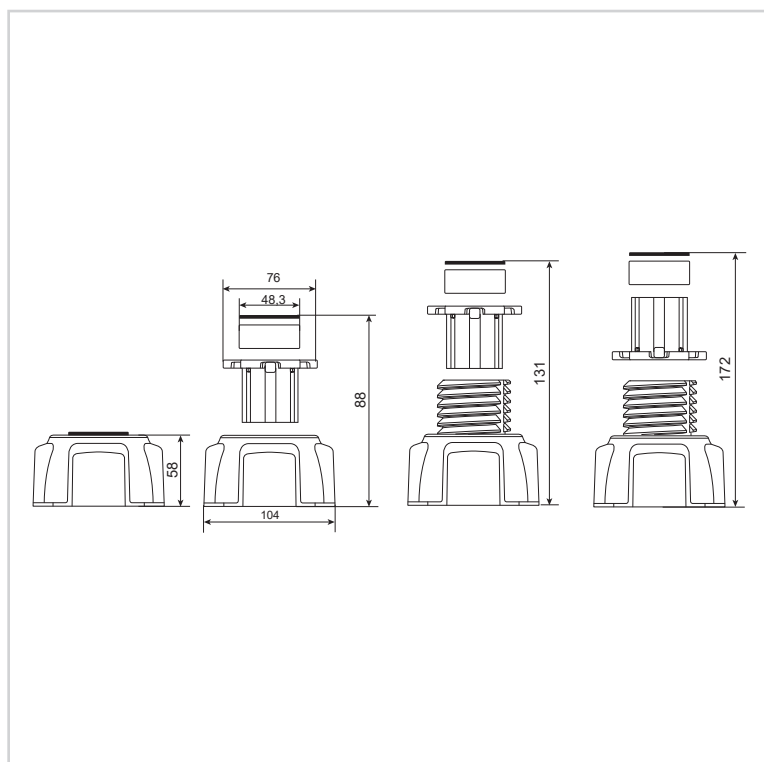

PIED DE RECEVEUR

CARACTÉRISTIQUES

Pied réglable : oui.
Hauteur des pieds min. : 58 mm.
Hauteur des pieds max. : 172 mm.

Type d'ajustement : vissage manuel,
vissage mécanique avec un tournevis de
6 mm.

Type de graduation : échelle graduée de
5 niveaux.

Type de fixation : vissage au sol, collage
au sol.

Diamètre de la base : 104 mm.
Résistance à la compression : 450 Kg/
pied

Couleur du pied : Noir.
Matériau du pied : PP.

Patin anti-dérapant.
Matériau du tampon anti-dérapant :
plastique souple.
Couleur du tampon anti-dérapant : noir.

Matière principale : PP.

INFORMATIONS CLÉS

Nom du produit	Référence	EAN 13	Packaging	Multiple / Colisage
PIED DE RECEVEUR	30725005	3375537248155	Vrac	48

Eco-contribution (HT)	Code VALOBAT
0,02	0805001