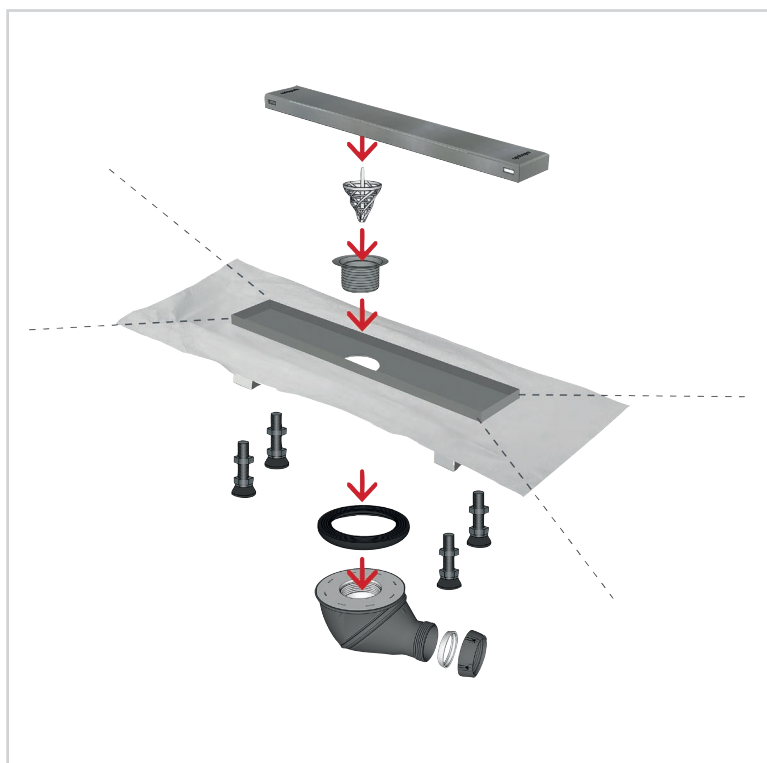

### CANIVEAU INOX 700 MM

Le caniveau complet tout inox WIRQUIN est un caniveau de douche 100% inox qui offre design, sécurité et installation facile pour créer des douches à l'italienne. Sa natte d'étanchéité pré-collée sur la large platine inox permet de réaliser une reprise d'étanchéité garantie sans fuite. Grâce à sa bonde JAMES, la seule bonde de douche multidirectionnelle du marché avec sortie orientable à 360° intégrée qui facilite l'installation dans tous les types de configuration et grâce à ses pieds ajustables, le caniveau complet WIRQUIN est facile à installer. Apportez encore plus de design et de durabilité à votre douche avec la grille pleine en inox haute qualité du caniveau WIRQUIN. Le débit rapide du caniveau et son nettoyage aisé vous apporteront un grand confort de douche.

### INSTALLATION SÛRE

· Meilleure étanchéité grâce à la platine et à la natte d'étanchéité déjà collée au caniveau

### INSTALLATION FACILE

· Sortie orientable à 360° pour une installation horizontale, verticale ou dans n'importe quelle position intermédiaire. Pieds réglables de 75 à 110 mm.

Hauteur du siphon : 97 mm.

Étanchéité.

Inox. Grille réversible.

Accessoires d'installation inclus : Natte d'étanchéité, Grille.

Diamètre de sortie de la bonde de douche : 1 x D40

Matière principale de la référence : Inox.