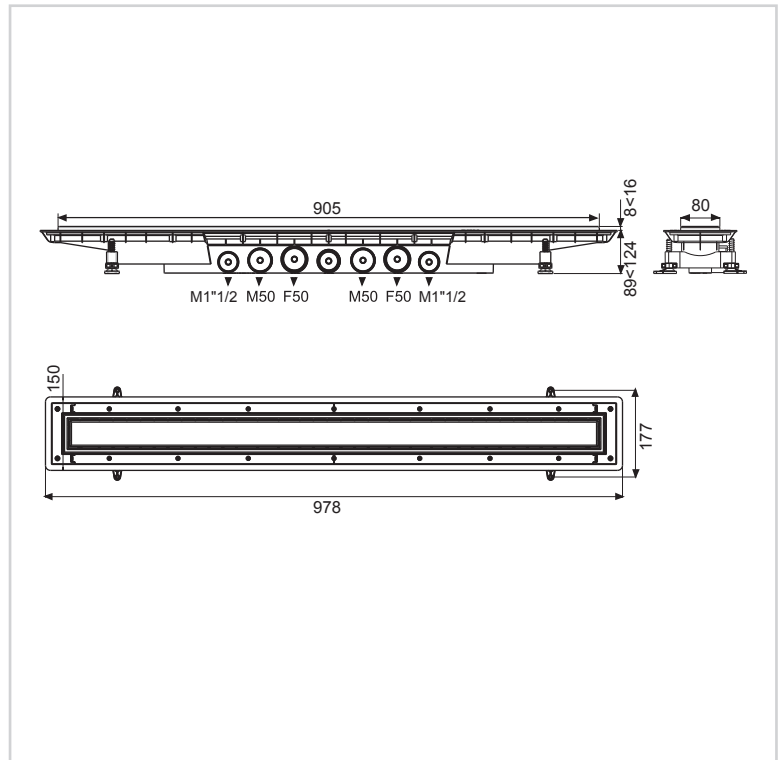

CARACTERÍSTICAS

Canaleta. Listo para instalar. Uso interior.

Tipo de salida de drenaje : Multiple.
Horizontal. Encolable. 2 x D50 M, 2 x D50 F, 3 x DUK 40/43.

Sistema antiolor : Cierre hidráulico.

Tasa de flujo : 79 L/min. Profundidad del sello de agua : 50 mm.

Altura drenaje : 89 mm.

Estanqueidad.

Acero inoxidable cepillado.. Rejilla reversible.

Rejilla ajustable. Altura de instalación de los azulejos : 16 mm.

Material de montaje incluido : Realce, Manta de estanqueidad, Rejilla.

Ø de salida del desagüe de ducha : 50 mm, DUK 40/43 mm

Materia prima principal : ABS.

Opción de salida : Sin opción de salida.

Opción de salida : Sin opción de salida.

CUIDADO Y LIMPIEZA

Para proteger su ducha, no use productos de limpieza o limpiadores de desagües que contengan ácido sulfúrico y productos químicos agresivos en el desagüe de la ducha.

CALIDAD

Acero inoxidable de alta calidad 304.

CONSEJOS

Consejo de instalación: Usa baldosas antideslizantes para duchas a ras de suelo y epoxi para juntas perfectas.

Consejo de decoración: La rejilla es reversible y alicatable para un acabado completo en duchas. ¡Usa solo baldosas antideslizantes adaptadas para tu seguridad!