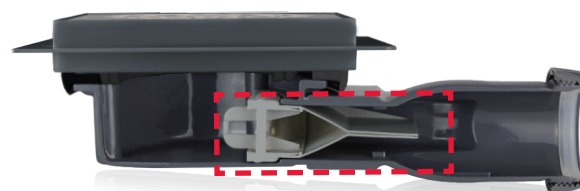

Grâce à sa technologie à membrane, **VENISIO COMPACT** est extra-plate un siphon de 40 mm de haut, garantie anti-odeurs et facile à nettoyer.

Rapide à installer et garantie sans fuites, **VENISIO COMPACT** a une sortie orientable s'adaptant à la position de la canalisation et une platine permettant une reprise d'étanchéité efficace.

VENISIO COMPACT offre un grand confort de douche sans accumulation d'eau grâce à son débit rapide.

wirquin

VENISIO COMPACT

BÉNÉFICES

ULTRA COMPACT

VENISIO COMPACT est une bonde à chaper extra-plate.

ANTI-ODEURS

DEBIT ULTRA RAPIDE

30L/min sous 20 mm d'eau.

DESIGN

Grille en inox brossé ajustable avec une réhausse optionnelle de 6 mm (non incluse).

Pour tous vos projets de rénovation de salle de bain et de création de nouvelle douche à l'italienne, utilisez VENISIO COMPACT, la bonde à chaper la plus compacte, garantie anti-odeurs et facile à nettoyer !

Encombrement réduit de 40 mm

membrane en silicone

sortie orientable sur 360°

grille design

wirquin
Innovation

LA MEMBRANE EN SILICONE REMPLACE LA GARDE D'EAU.

La membrane s'ouvre avec l'eau et se referme ensuite une fois que l'eau est passée :