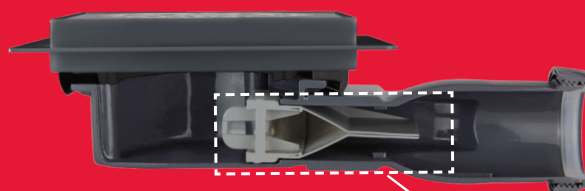

Grâce à sa technologie à membrane, **VENISIO COMPACT** est extra-plate un siphon de 40 mm de haut, garantie anti-odeurs et facile à nettoyer.

Rapide à installer et garantie sans fuites, **VENISIO COMPACT** a une sortie orientable s'adaptant à la position de la canalisation et une platine permettant une reprise d'étanchéité efficace.

DEBIT ULTRA RAPIDE

30L/min sous 20 mm d'eau.

DESIGN

Grille en inox brossé ajustable avec une réhausse optionnelle de 6 mm (non incluse).

Pour tous vos projets de rénovation de salle de bain et de création de nouvelle douche à l'italienne, utilisez VENISIO COMPACT, la bonde à chaper la plus compacte, garantie anti-odeurs et facile à nettoyer !

Encombrement réduit de 40 mm

membrane en silicone

sortie orientable sur 360°

grille design

wirquin
Innovation

LA MEMBRANE EN SILICONE REMPLACE LA GARDE D'EAU.

La membrane s'ouvre avec l'eau et se referme ensuite une fois que l'eau est passée :

- > Elle bloque les remontées d'odeurs
- > Elle évite les bruits dans les canalisations
- > Elle permet une ventilation naturelle sans risque de désiphonnage.

ASTUCES

VENISIO COMPACT convient aux carreaux jusqu'à **10 mm** d'épaisseur. Pour des carreaux plus épais, une réhausse de 6 mm peut être ajoutée.