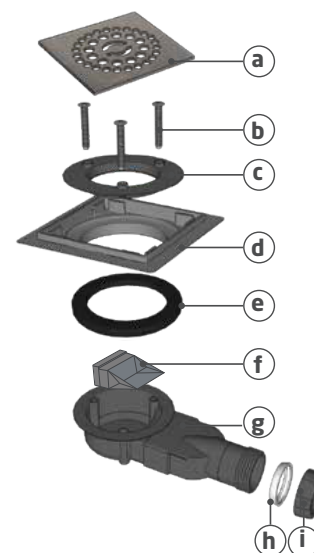

GARANTIE SANS FUITE

La platine en plastique ABS permet une reprise d'étanchéité optimale et plus simple à réaliser entre la bonde et la chape.

INSTALLATION FACILE ET SURE

Sortie horizontale Ø40 mm, à visser ou à coller. Orientable selon la position de la canalisation. Consulter la notice.

Encombrement réduit de 40 mm

membrane en silicone

sortie orientable sur 360°

grille design

wirquin
Innovation

LA MEMBRANE EN SILICONE REMPLACE LA GARDE D'EAU.

La membrane s'ouvre avec l'eau et se referme ensuite une fois que l'eau est passée :

Pour votre sécurité, utilisez uniquement du carrelage anti-dérapant adapté aux douche à l'italienne.

Réhausse Wirquin ref. 30722815

CONSEILS D'ENTRETIEN

Nettoyez fréquemment la membrane et le filtre à cheveux pour conserver une évacuation optimale. Pour protéger votre douche, n'utilisez pas de produits d'entretien à base d'acide sulfurique et de produits chimiques agressifs dans votre bonde de douche.

La membrane siliocone et le filtre à cheveux sont amovibles.

CARACTERISTIQUES

- a** Grille carrée design
Inox brossé
115 x 115 mm
- b** 3 vis inox
- c** Adaptateur plastique
- d** Platine en plastique ABS - 151 x 151 mm
- e** Joint Ø115 mm
- f** Système anti-odeurs
Technologie siphon sec avec membrane silicone
- g** Siphon extra-plat
Sortie horizontale Ø40 (female)
A visser ou à coller
- h** Joint conique
- i** Ecrou