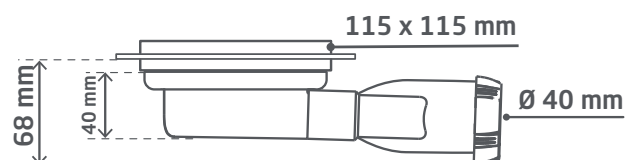

La membrane siliocone et le filtre à cheveux sont amovibles.

CARACTERISTIQUES

- a** Grille carrée design
Inox brossé
115 x 115 mm
- b** 3 vis inox
- c** Adaptateur plastique
- d** Platine en plastique ABS - 151 x 151 mm
- e** Joint Ø115 mm
- f** Système anti-odeurs
Technologie siphon sec avec membrane silicone
- g** Siphon extra-plat
Sortie horizontale Ø40 (female)
A visser ou à coller
- h** Joint conique
- i** Ecrou