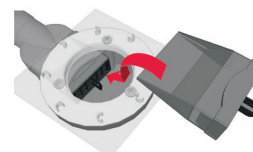

GARANTIE SANS FUITE

La platine en plastique ABS permet une reprise d'étanchéité optimale et plus simple à réaliser entre la bonde et la chape.

INSTALLATION FACILE ET SURE

Sortie horizontale Ø40 mm, à visser ou à coller. Orientable selon la position de la canalisation. Consulter la notice.

Encombrement réduit de 40 mm

membrane en silicone

sortie orientable sur 360°

grille design

wirquin
Innovation

LA MEMBRANE EN SILICONE REMPLACE LA GARDE D'EAU.

La membrane s'ouvre avec l'eau et se referme ensuite une fois que l'eau est passée :

- > Elle bloque les remontées d'odeurs
- > Elle évite les bruits dans les canalisations
- > Elle permet une ventilation naturelle sans risque de désiphonnage.

ASTUCES

VENISIO COMPACT convient aux carreaux jusqu'à **10 mm** d'épaisseur. Pour des carreaux plus épais, une réhausse de 6 mm peut être ajoutée.

La membrane siliocone et le filtre à cheveux sont amovibles.

CARACTERISTIQUES

- a** Grille carrée design
Inox brossé
115 x 115 mm
- b** 3 vis inox
- c** Adaptateur plastique
- d** Platine en plastique ABS - 151 x 151 mm
- e** Joint Ø115 mm
- f** Système anti-odeurs
Technologie siphon sec avec membrane silicone
- g** Siphon extra-plat
Sortie horizontale Ø40 (female)
A visser ou à coller
- h** Joint conique
- i** Ecrou