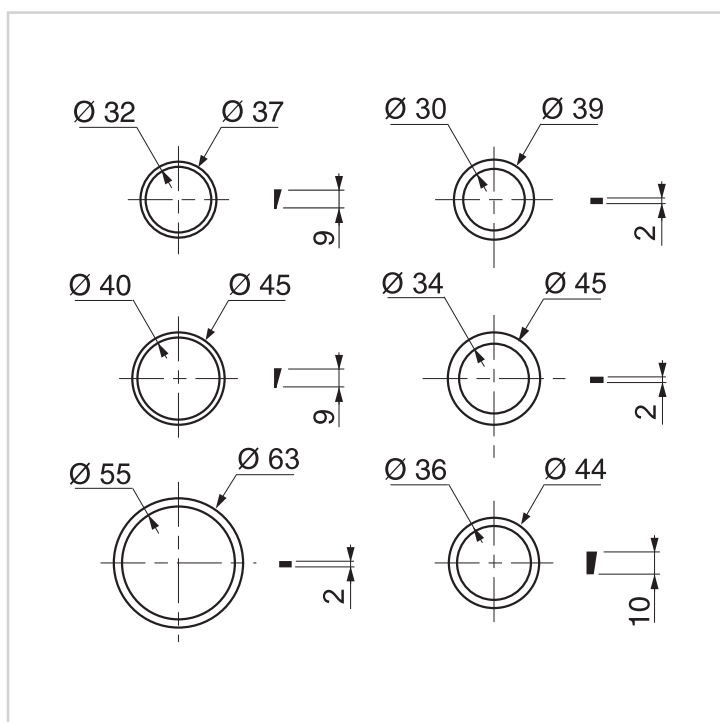

COFFRETS DE JOINTS

KIT DE JOINTS POUR SIPHON EVIER LAVABO

Kit de joints multiples.

CARACTÉRISTIQUES

INFORMATIONS CLÉS

Nom du produit	Référence	EAN 13	Packaging	Multiple / Colisage
KIT DE JOINTS POUR SIPHON EVIER LAVABO	30723218	3375537230983	PLASTIC BAG	125

20/05/26

KIT DE JOINTS POUR SIPHON EVIER LAVABO

Eco-contribution
(HT)

0,02

Code VALOBAT

0805014