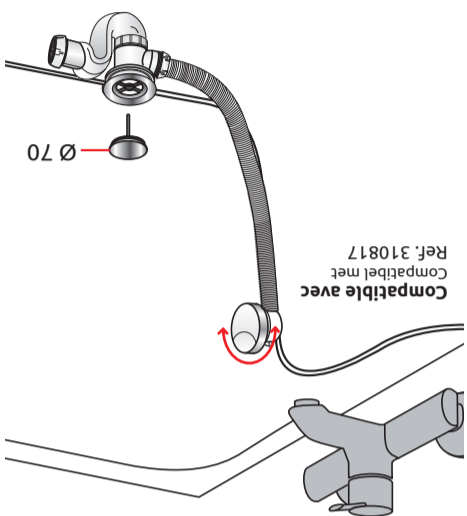

inventiv

Adresses sur quelalredemedeche.fr

service.consommateurs@mr-bricolage.be
081/40.82.82
5 100 Naninne
Rue Des Morgelines 8
Prova
BELGIQUE - BELGIË

contact@info-inventiv.com
Prix d'un appel local non surtaxé
09 70 82 04 12
45380 La Chapelle St Mesmin - France
1, rue Montaigne

inventiv
SERVICE CONSOMMATEURS

Réf 4029464

221699_A - 04/2025

Réf 30724391

3 603747 454920

Conseils de pose
Aanwijzingen voor installatie

Compatible avec
Compatibel met

Ref. 310817

Photos non contractuelles - Fotos zijn niet bindend

ABS chromé
Verchroomd
ABS