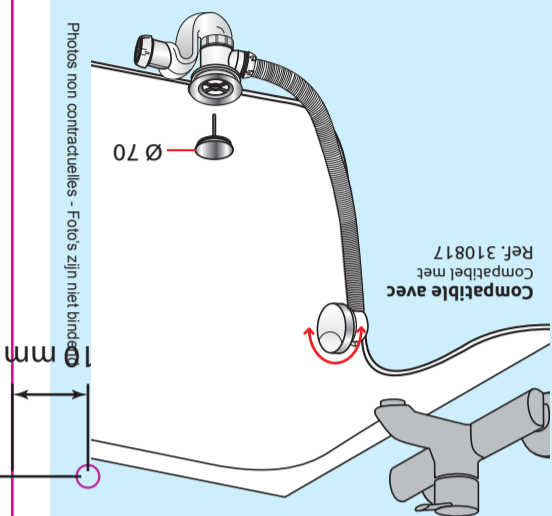

140 mm

10 mm

25 mm

15 mm

30 mm

BLANC
de SOUTIEN

inventiv

ABS chromé
Verchroomd
ABS

Ø70
mm

Clapet pour vidage de baignoire à câble
Klepje voor badafvoer met kabel

inventiv

Conseils de pose
Aanwijzingen voor installatie

Photos non contractuelles - Fotos zijn niet bindend

inventiv
SERVICE CONSOMMATEURS
1, rue Montaigne
45380 La Chapelle St Mesmin - France
09 70 82 04 12
Prix d'un appel local non surtaxé
contact@info-inventiv.com

Photos non contractuelles - Fotos zijn niet bindend

ABS chromé
Verchroomd
ABS

Ø70
mm

Clapet pour
vidage de
baignoire
à câble

Klepje voor
badafvoer
met kabel

inventiv