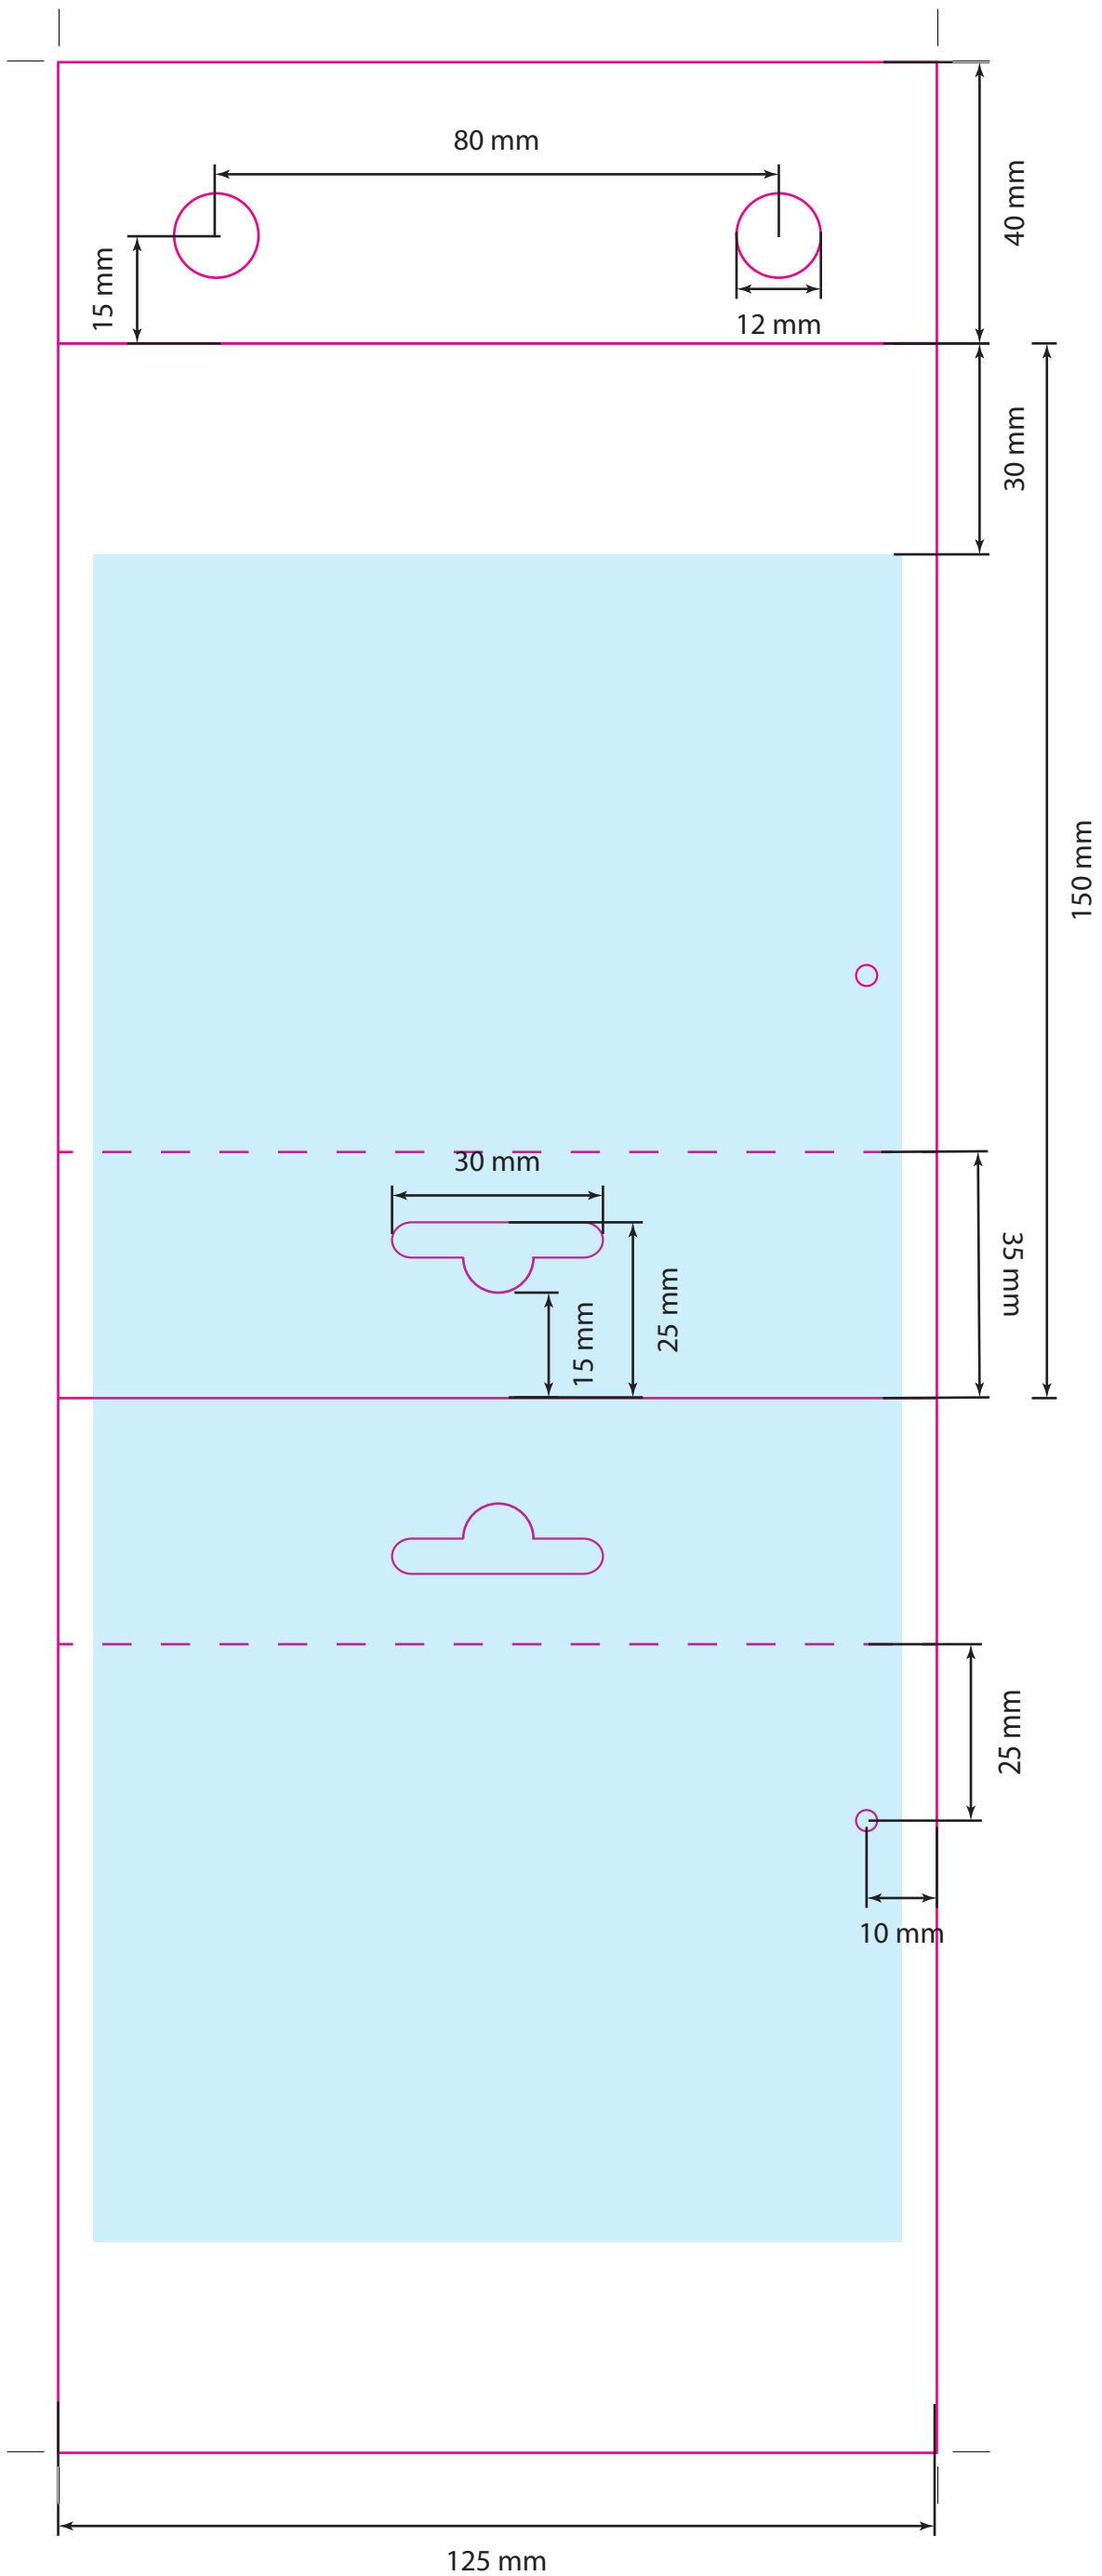

Zone d'impression

Zone d'impression

Blanc de soutien

Zone d'impression

 ASSOCIATION DISTRIBUTEUR DÉCHÈTRE
 ou
 service.consommateurs@mr-bricolage.be
 081/40.82.82
 5100 Nainine
 Rue Des Morgelines 8
 Proxa
 BELGIQUE - BELGIË

Réf 30724468
 Photos non contractuelles - Foto's zijn niet bindend

Inox chromé
 Verchroomd RVS

inventiv Clapet rentrant pour bonde à tirette
 Lavaboklepje voor automatische afvoerplug