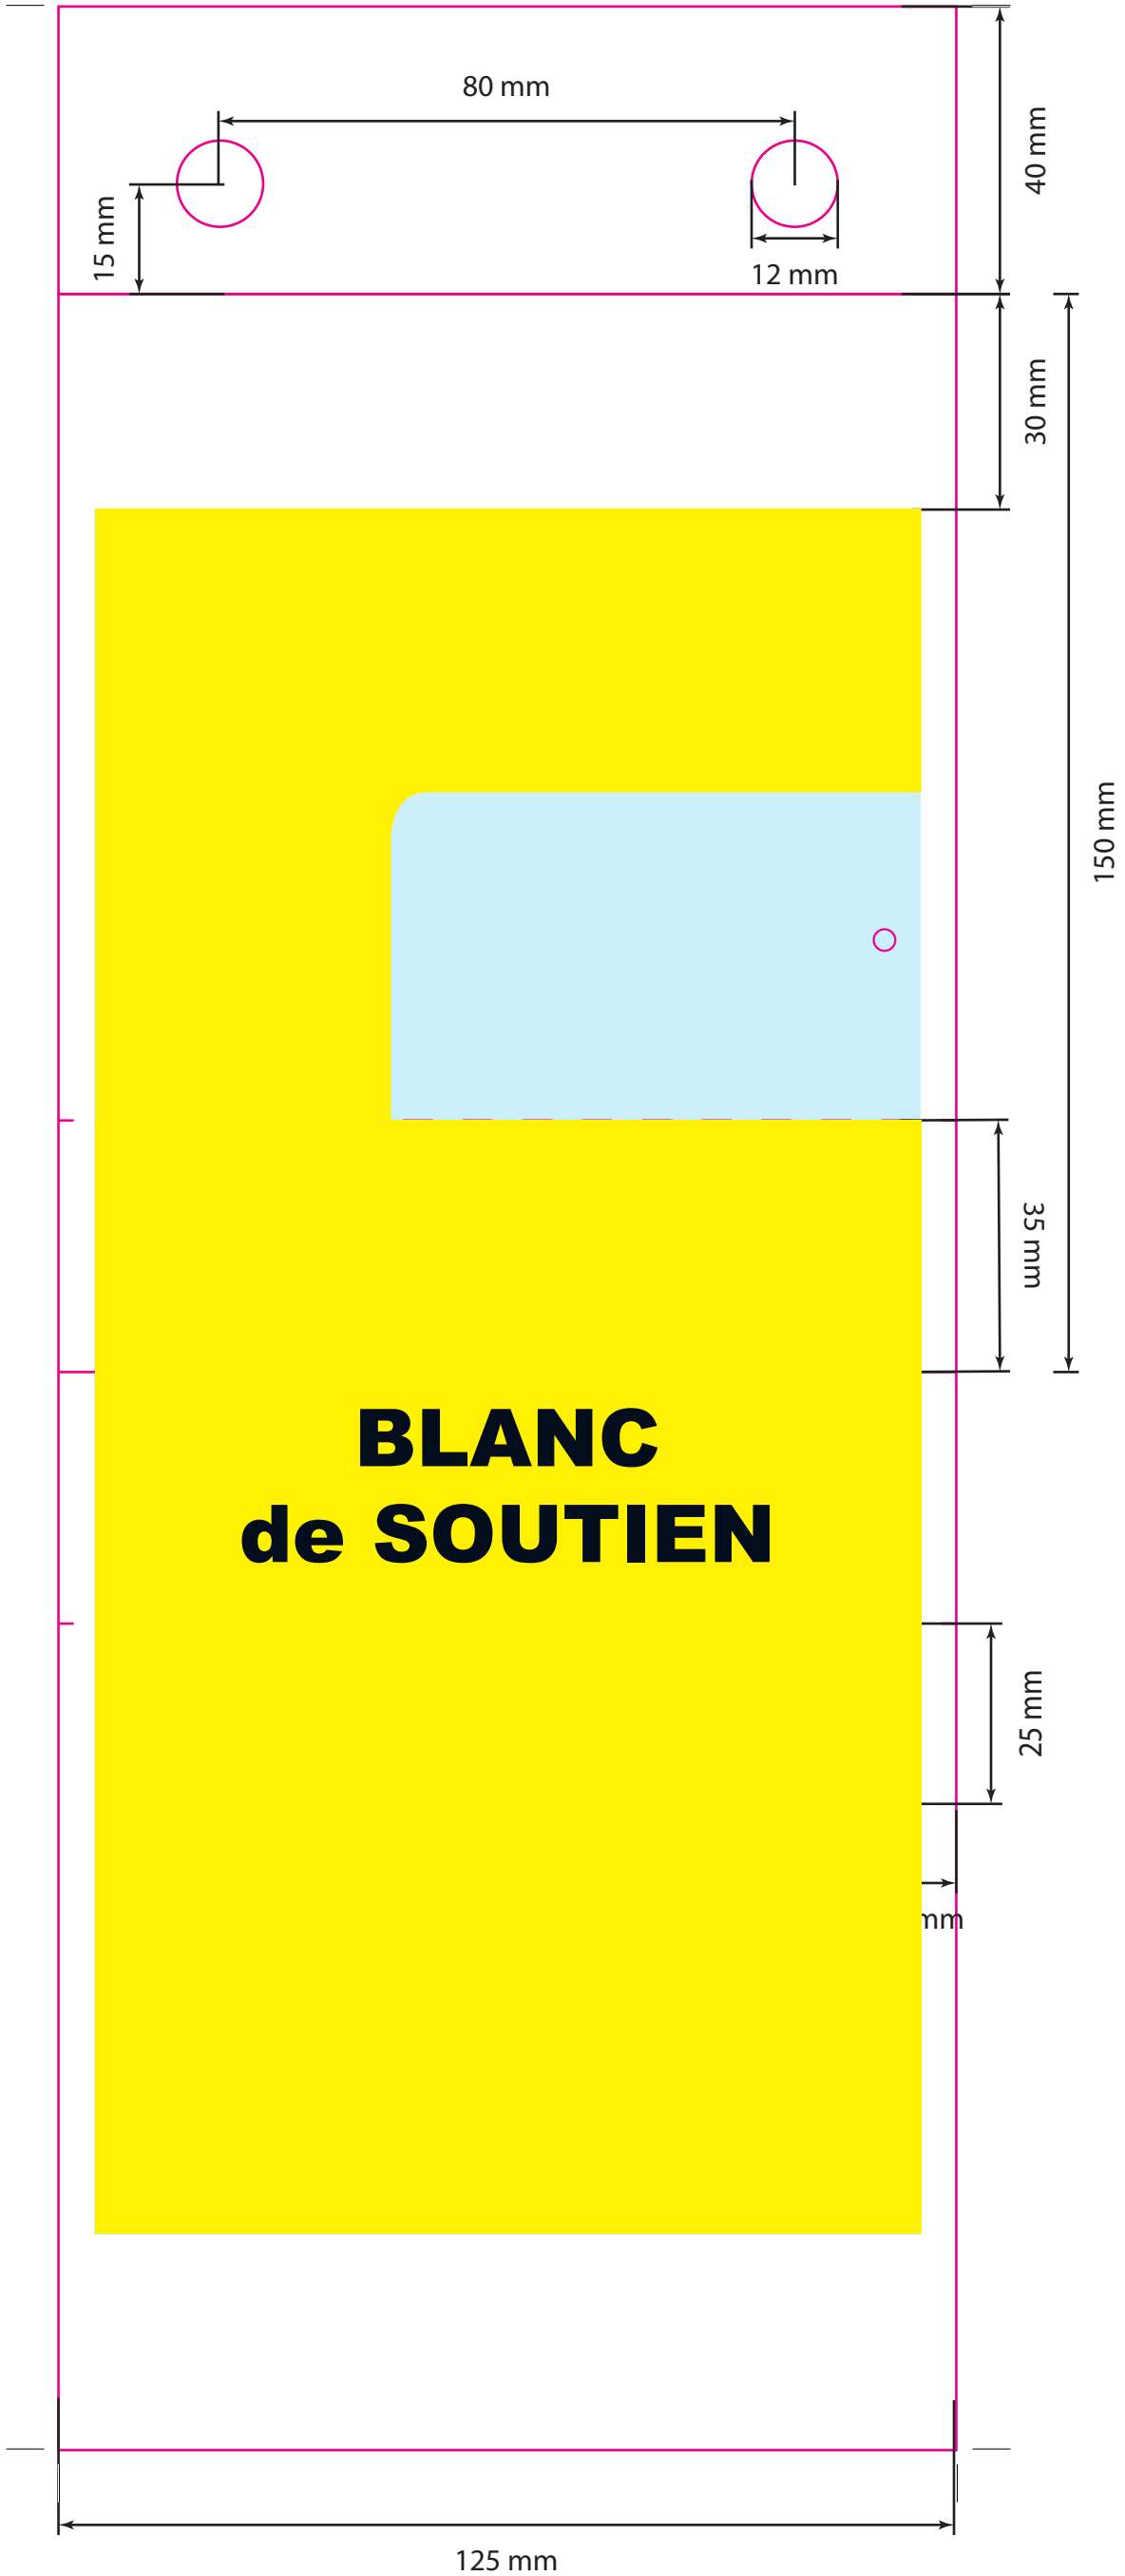

Zone d'impression

Zone d'impression

Blanc de soutien

Zone d'impression

 ASSOCIATION DISTRIBUTEUR DÉCHÈTRE
 ou
 service.consommateurs@mr-bricolage.be
 081/40.82.82
 5100 Nainine
 Rue Des Morgelines 8
 Proxa
 BELGIQUE - BELGIË

Réf 30724468
 Photos non contractuelles - Foto's zijn niet bindend

Inox chromé
 Verchroomd RVS

inventiv Clapet rentrant pour bonde à tirette
 Lavaboklepje voor automatische afvoerplug