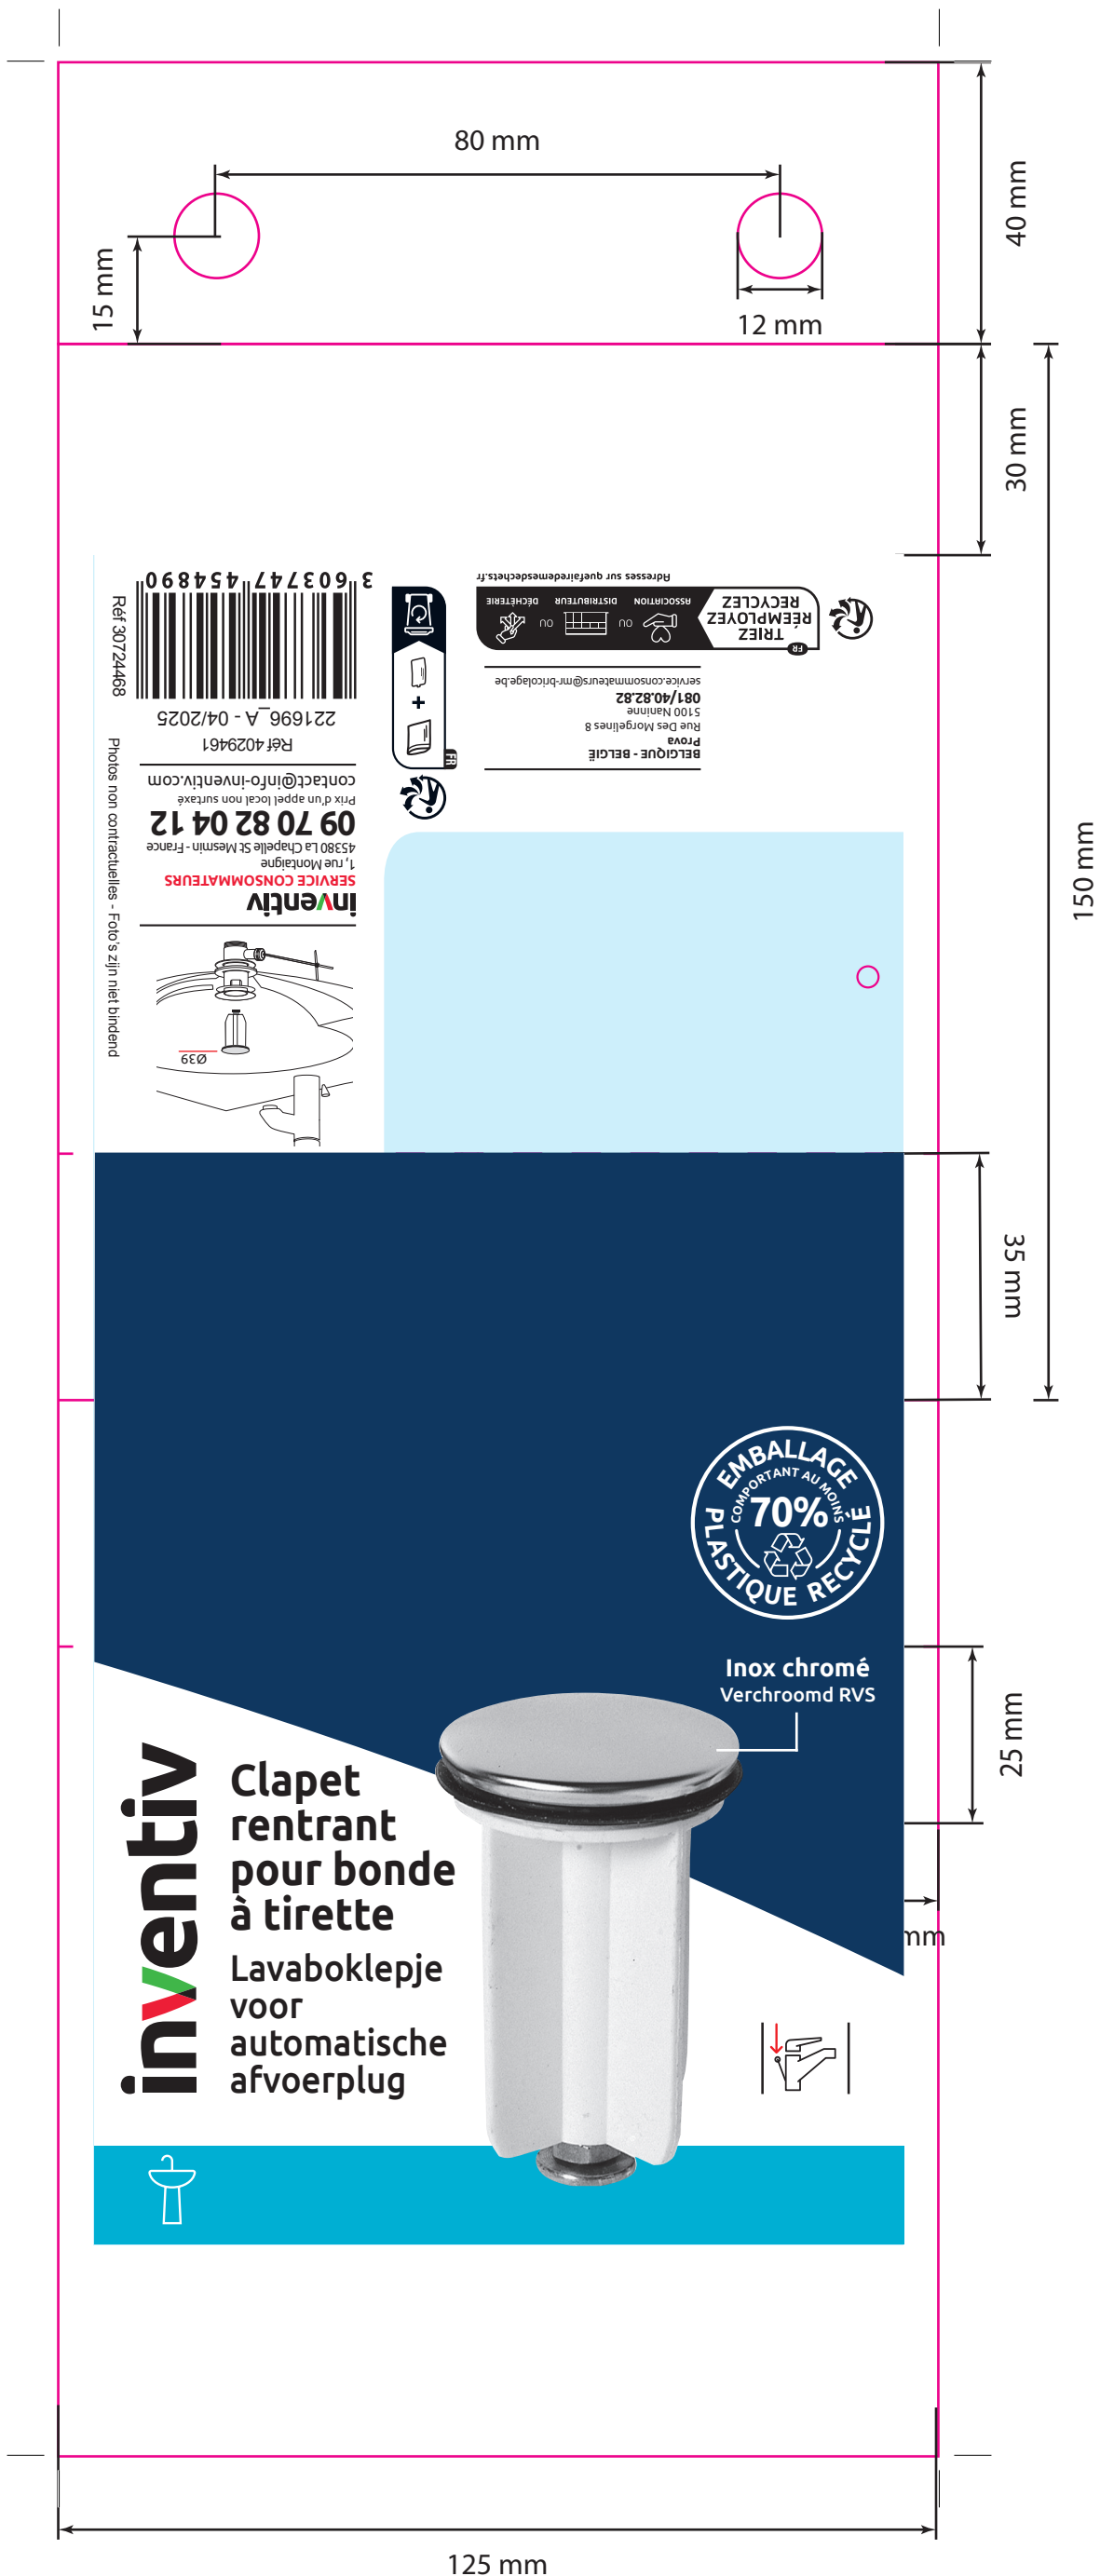

Zone d'impression

Zone d'impression

Blanc de soutien

Zone d'impression

 ASSOCIATION DISTRIBUTEUR DÉCHÈTRE
 ou
 service.consommateurs@mr-bricolage.be
 081/40.82.82
 5100 Nainine
 Rue Des Morgelines 8
 Proxa
 BELGIQUE - BELGIË

Réf 30724468
 Photos non contractuelles - Foto's zijn niet bindend

Inox chromé
 Verchroomd RVS

inventiv Clapet rentrant pour bonde à tirette
 Lavaboklepje voor automatische afvoerplug