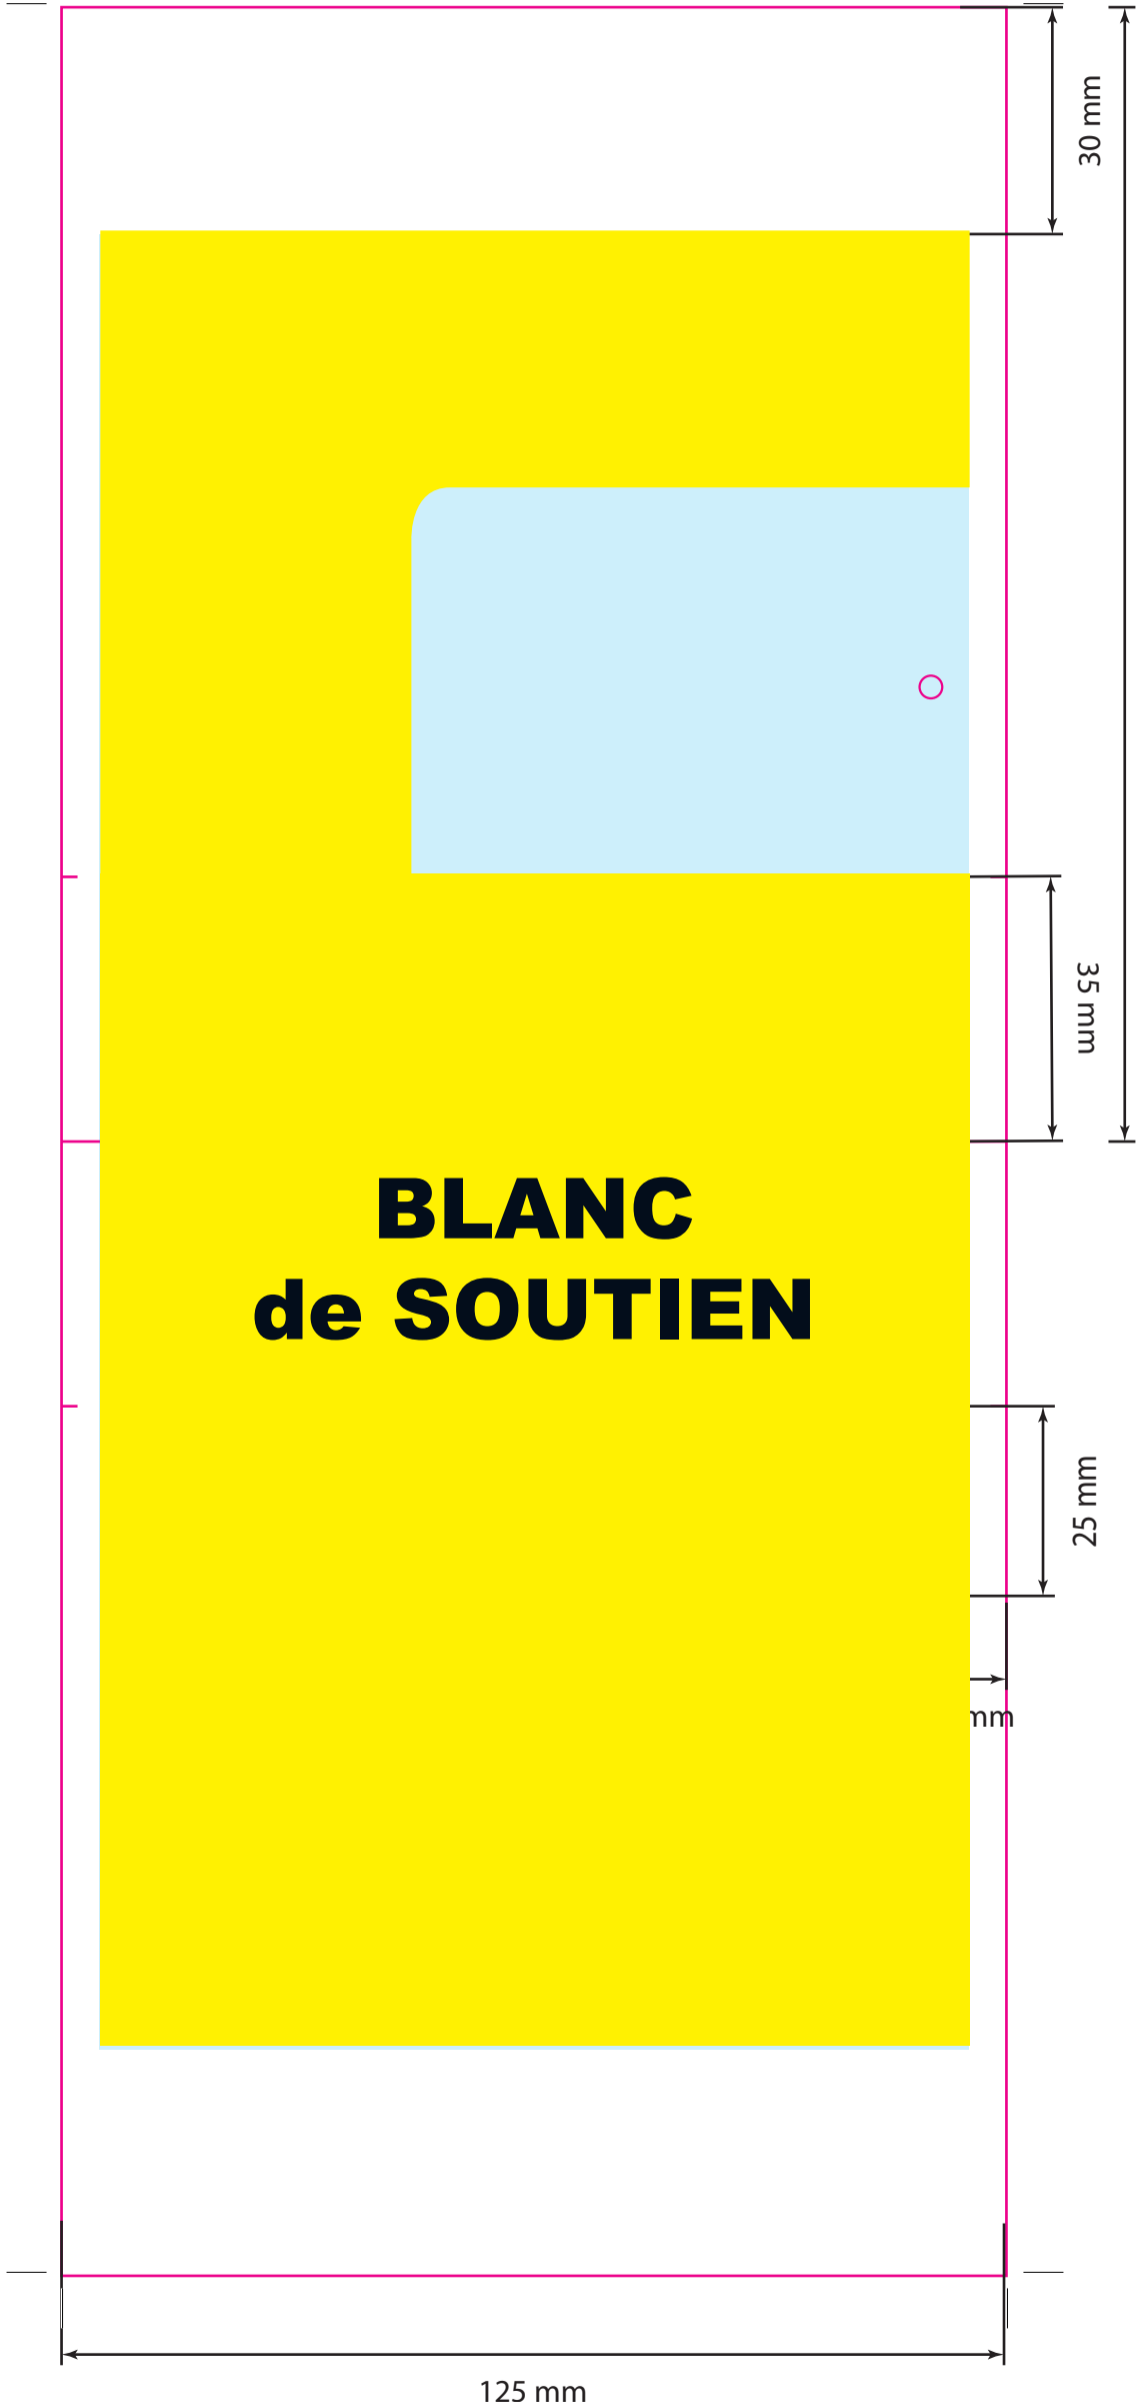

Zone d'impression

Zone d'impression

Blanc de soutien

Zone d'impression

RECYCLED
REEMPLOIEZ
TRIEZ

ASSOCIATION ou DISTRIBUTEUR ou DÉCHÈTRE

Adresses sur quefairemesdechets.fr

PROVA
 BELGIQUE - BELGIË
 Rue Des Morgelines 8
 5100 Namme
 081/40.82.82
 service.consommateurs@mrbricolage.be

Réf 30724512

Photos non contractuelles - Foto's zijn niet bindend

**EMBALLAGE
 COMPORTANT AU MOINS
 70%
 PLASTIQUE RECYCLÉ**

**Laiton
 Messing**

inventiv Embout à visser avec écrou
 Schroef verbindingsstuk met moer

**Ø32
 mm**