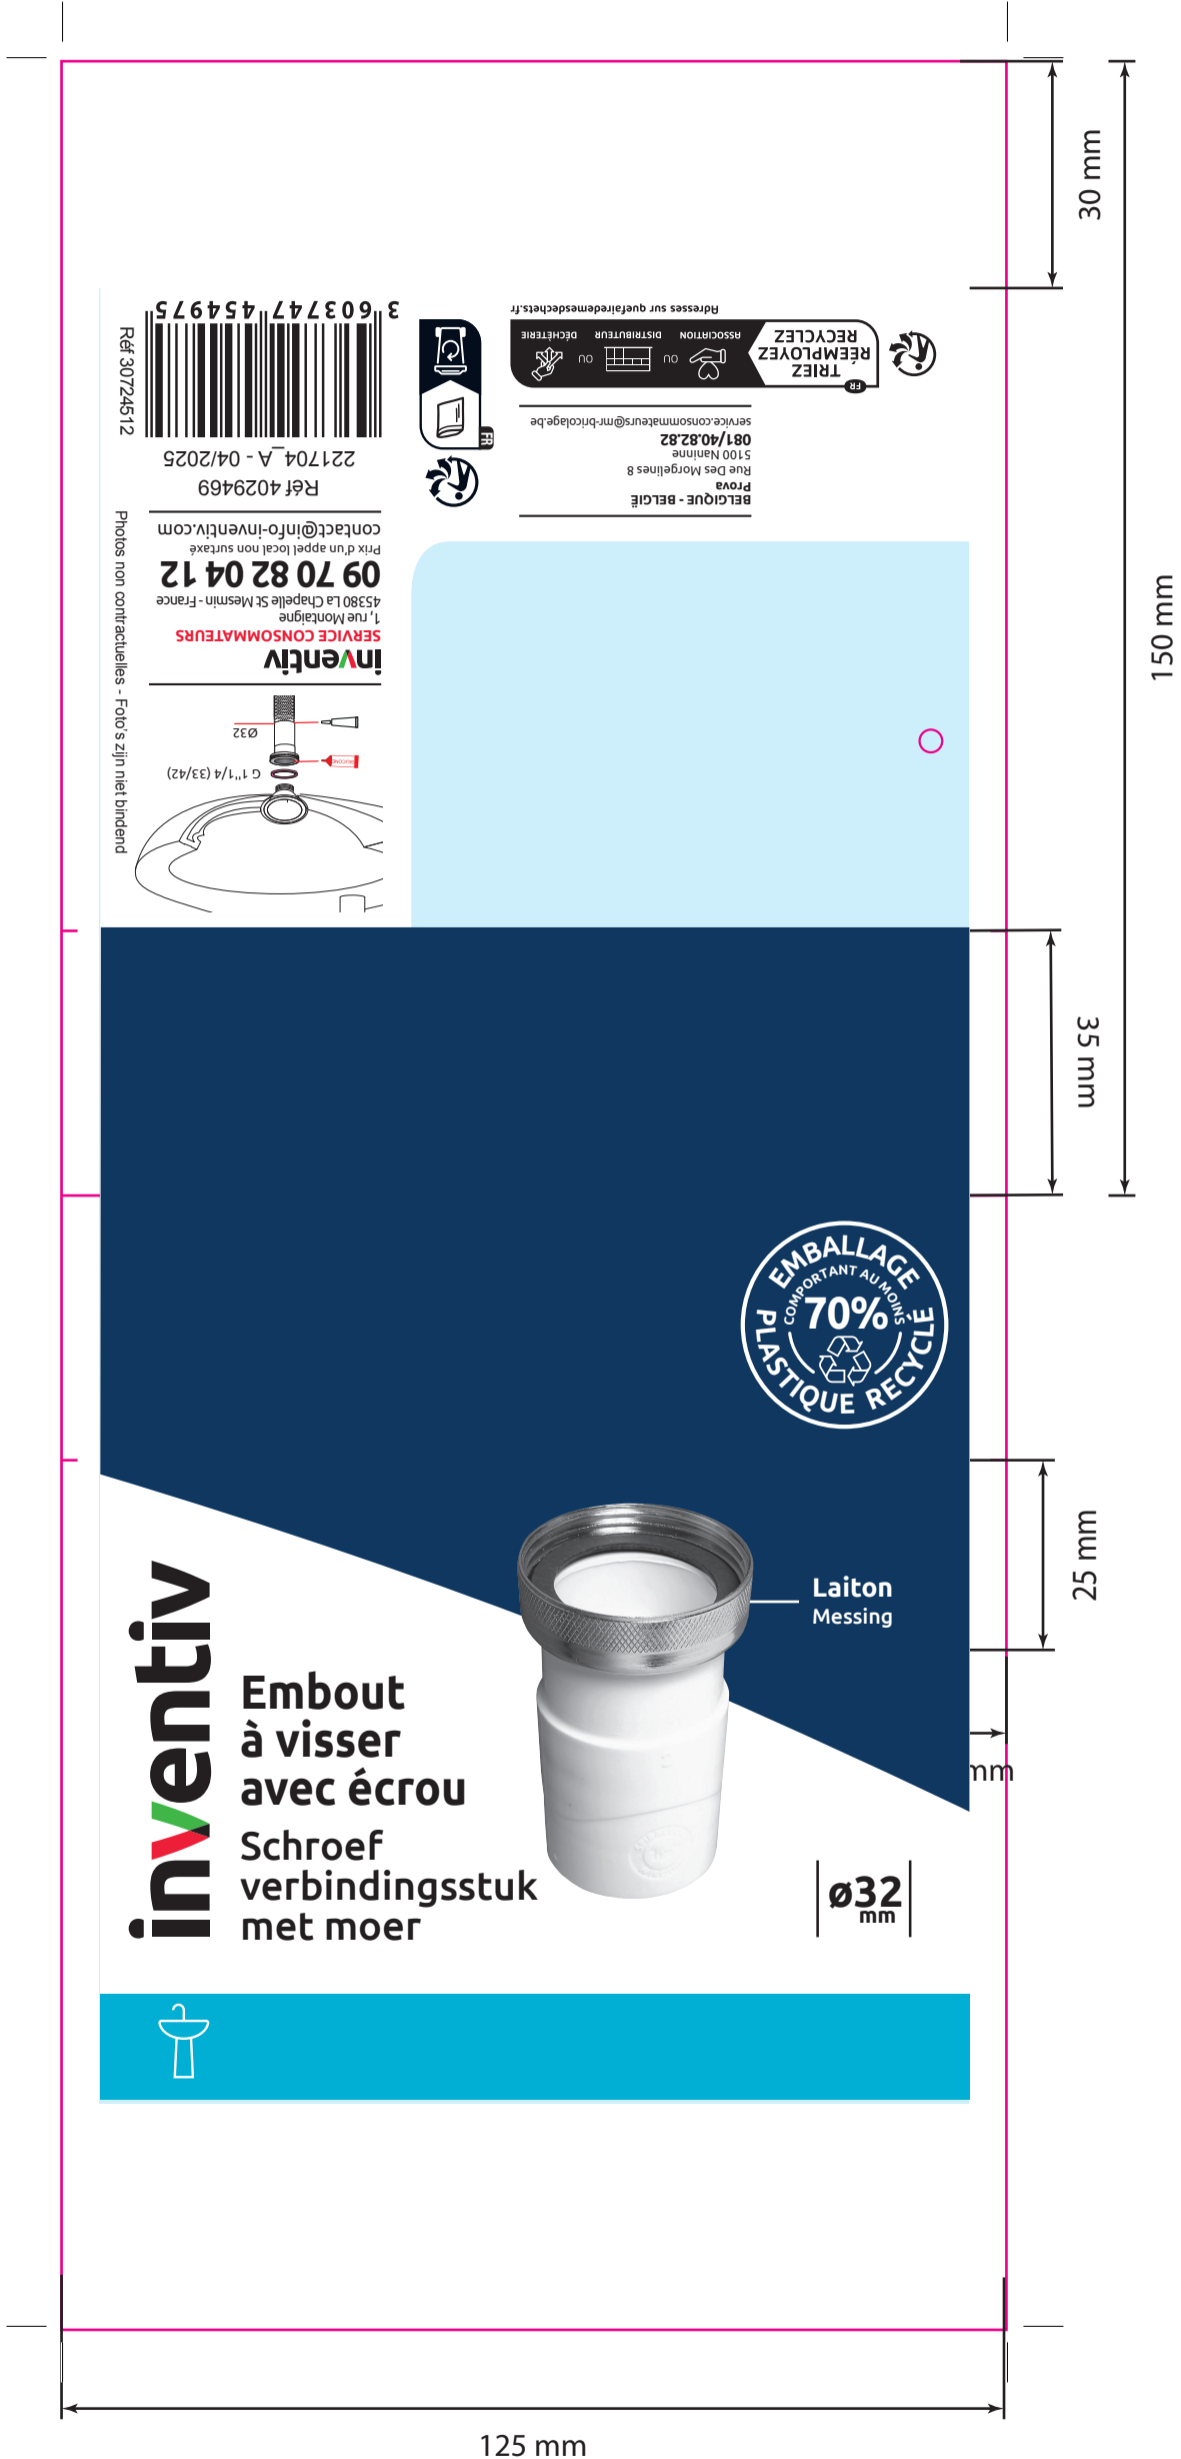

Zone d'impression

Zone d'impression

Blanc de soutien

Zone d'impression

RECYCLED
REEMPLOIEZ
TRIEZ

ASSOCIATION ou DISTRIBUTEUR ou DÉCHÈTRE

Adresses sur quefairemesdechets.fr

PROVA
 BELGIQUE - BELGIË
 Rue Des Morgelines 8
 5100 Namme
 081/40.82.82
 service.consommateurs@mrbricolage.be

Réf 30724512

Photos non contractuelles - Foto's zijn niet bindend

**EMBALLAGE
 COMPORTANT AU MOINS
 70%
 PLASTIQUE RECYCLÉ**

**Laiton
 Messing**

inventiv Embout à visser avec écrou
 Schroef verbindingsstuk met moer

**Ø32
 mm**