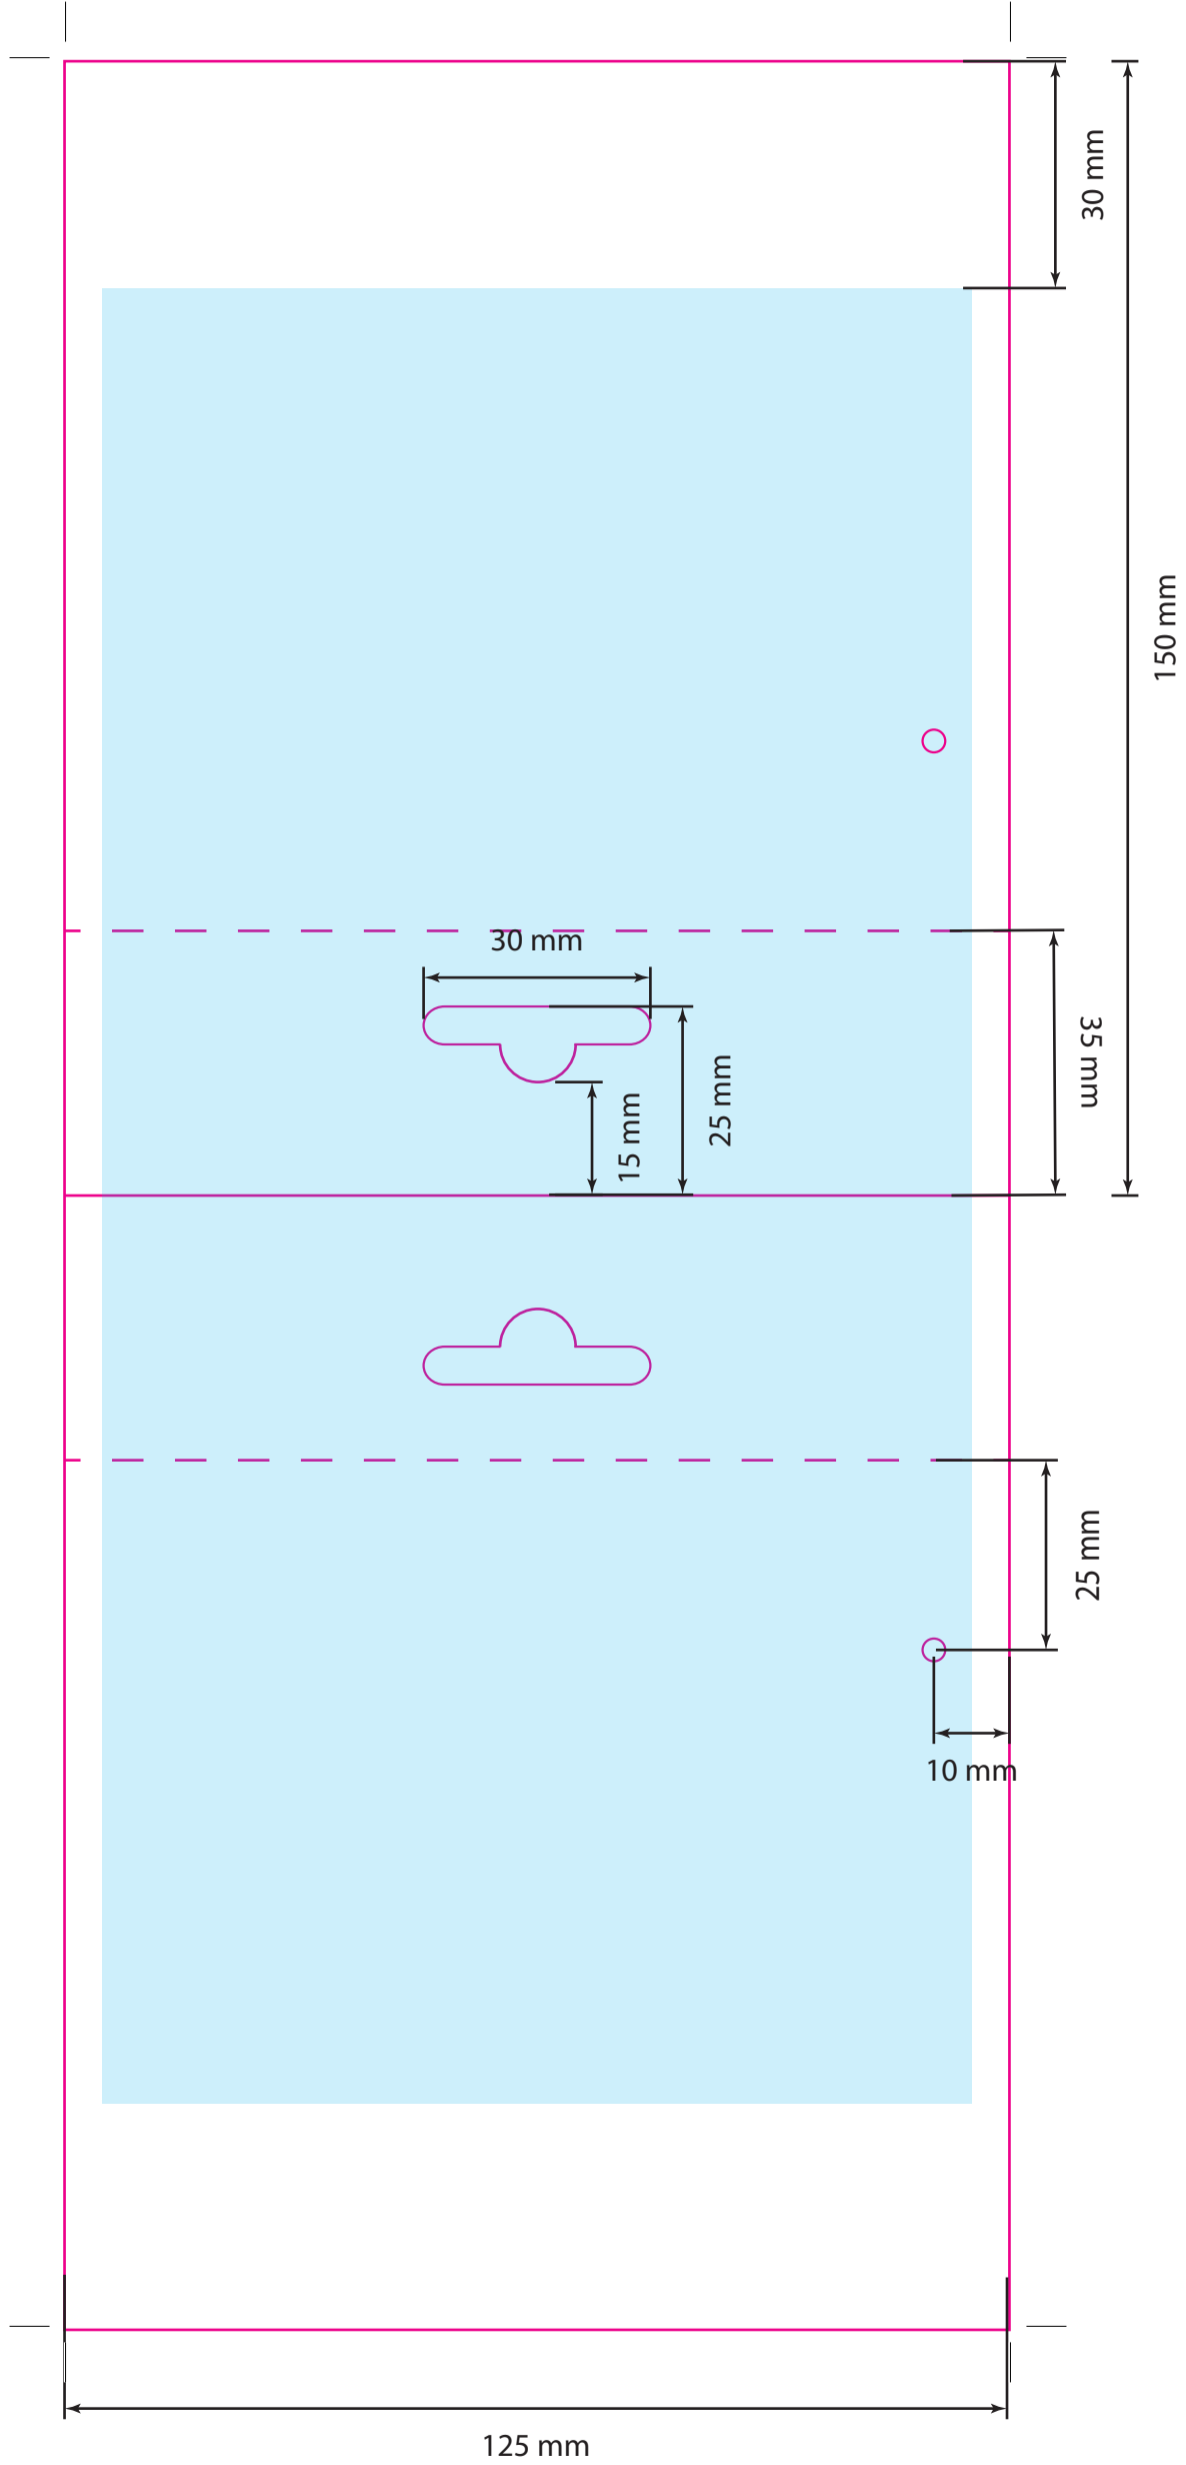

Zone d'impression

Zone d'impression

Blanc de soutien

Zone d'impression

RECYCLED
REEMPLOIEZ
TRIEZ

ASSOCIATION ou DISTRIBUTEUR ou DÉCHÈTRE

Adresses sur quefairemesdechets.fr

PROVA
 BELGIQUE - BELGIË
 Rue Des Morgelines 8
 5100 Namme
 081/40.82.82
 service.consommateurs@mrbricolage.be

Réf 30724512

Photos non contractuelles - Foto's zijn niet bindend

**EMBALLAGE
 COMPORTANT AU MOINS
 70%
 PLASTIQUE RECYCLÉ**

**Laiton
 Messing**

inventiv Embout à visser avec écrou
 Schroef verbindingsstuk met moer

**Ø32
 mm**