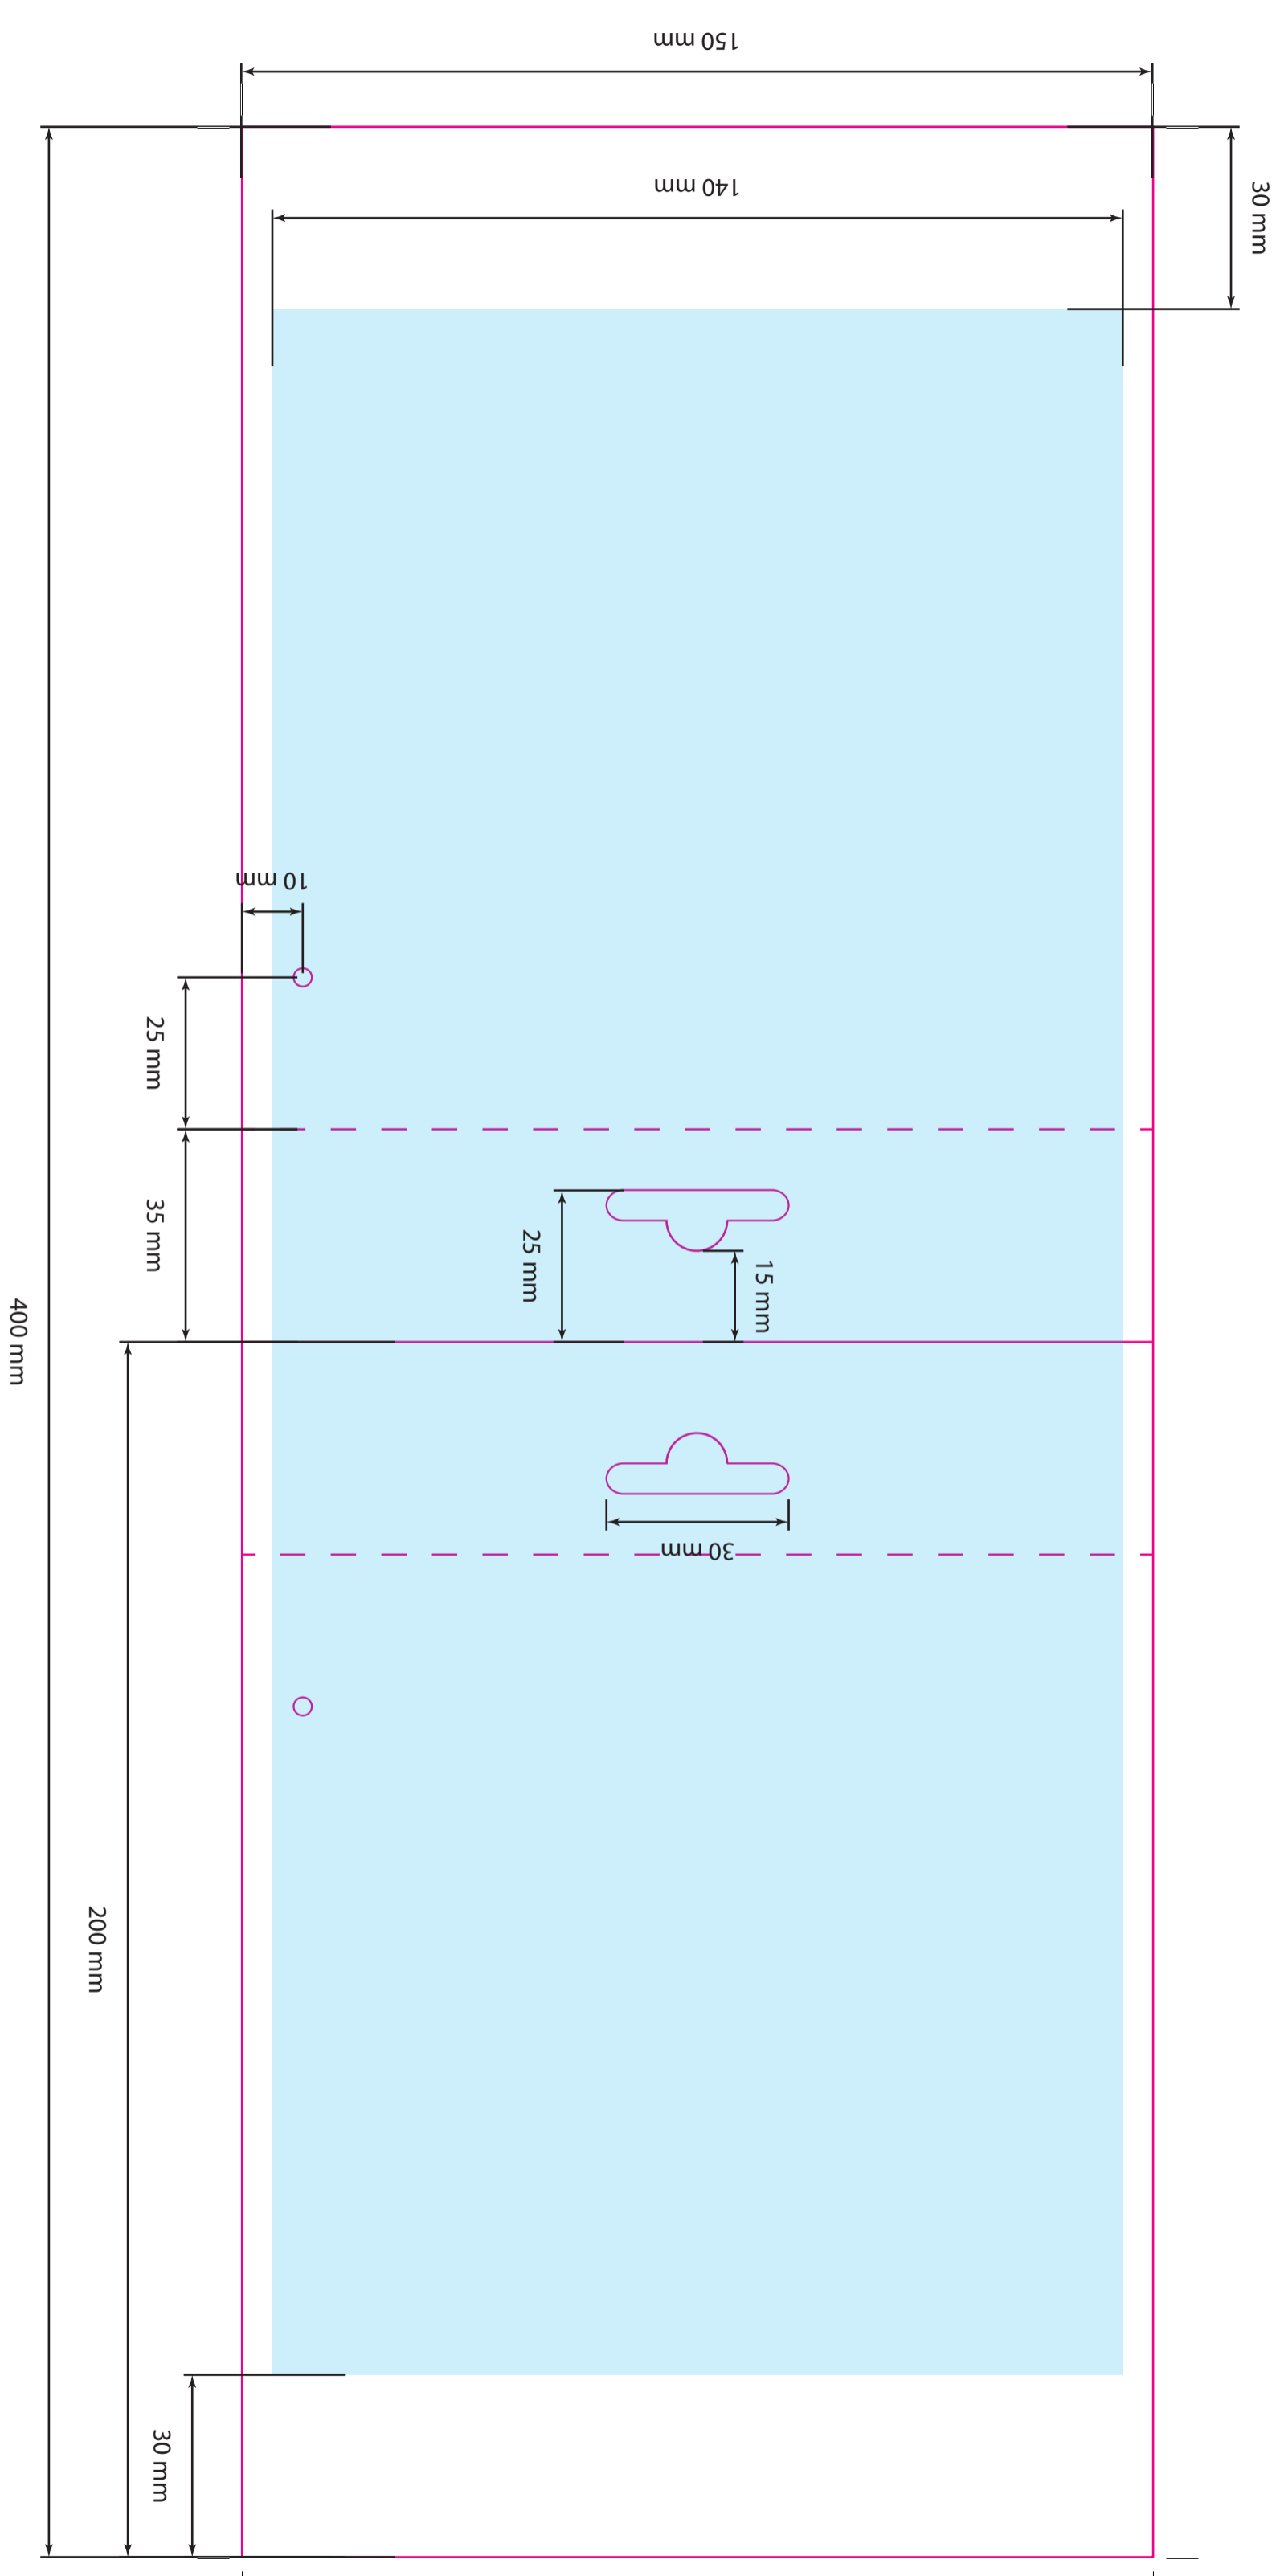

Zone d'impression

**BLANC
de SOUTIEN**

30 mm

140 mm

150 mm

inventiv
 SERVICE CONSOMMATEURS
 1, rue Montaigne
 45380 La Chapelle St Mesmin - France
 09 70 82 04 12
 PRIX d'un appel local non surtaxé
 contact@info-inventiv.com
 BELGIQUE - BELGIË
 Rue Des Morgehines 8
 5100 Naninne
 081/40.82.82
 service.consommateurs@mnr-bricolage.be

Conseils de pose
 Aanwijzingen voor installatie

Photos non contractuelles - Fotos zijn niet bindend

Réf 30724509
 Réf 4029470
 221705 A - 04/2025
 3 603747 454982

inventiv

Laiton
Messing

inventiv

Embout à visser avec écrou
 Schroef verbindingsstuk met moer

Ø40
 mm