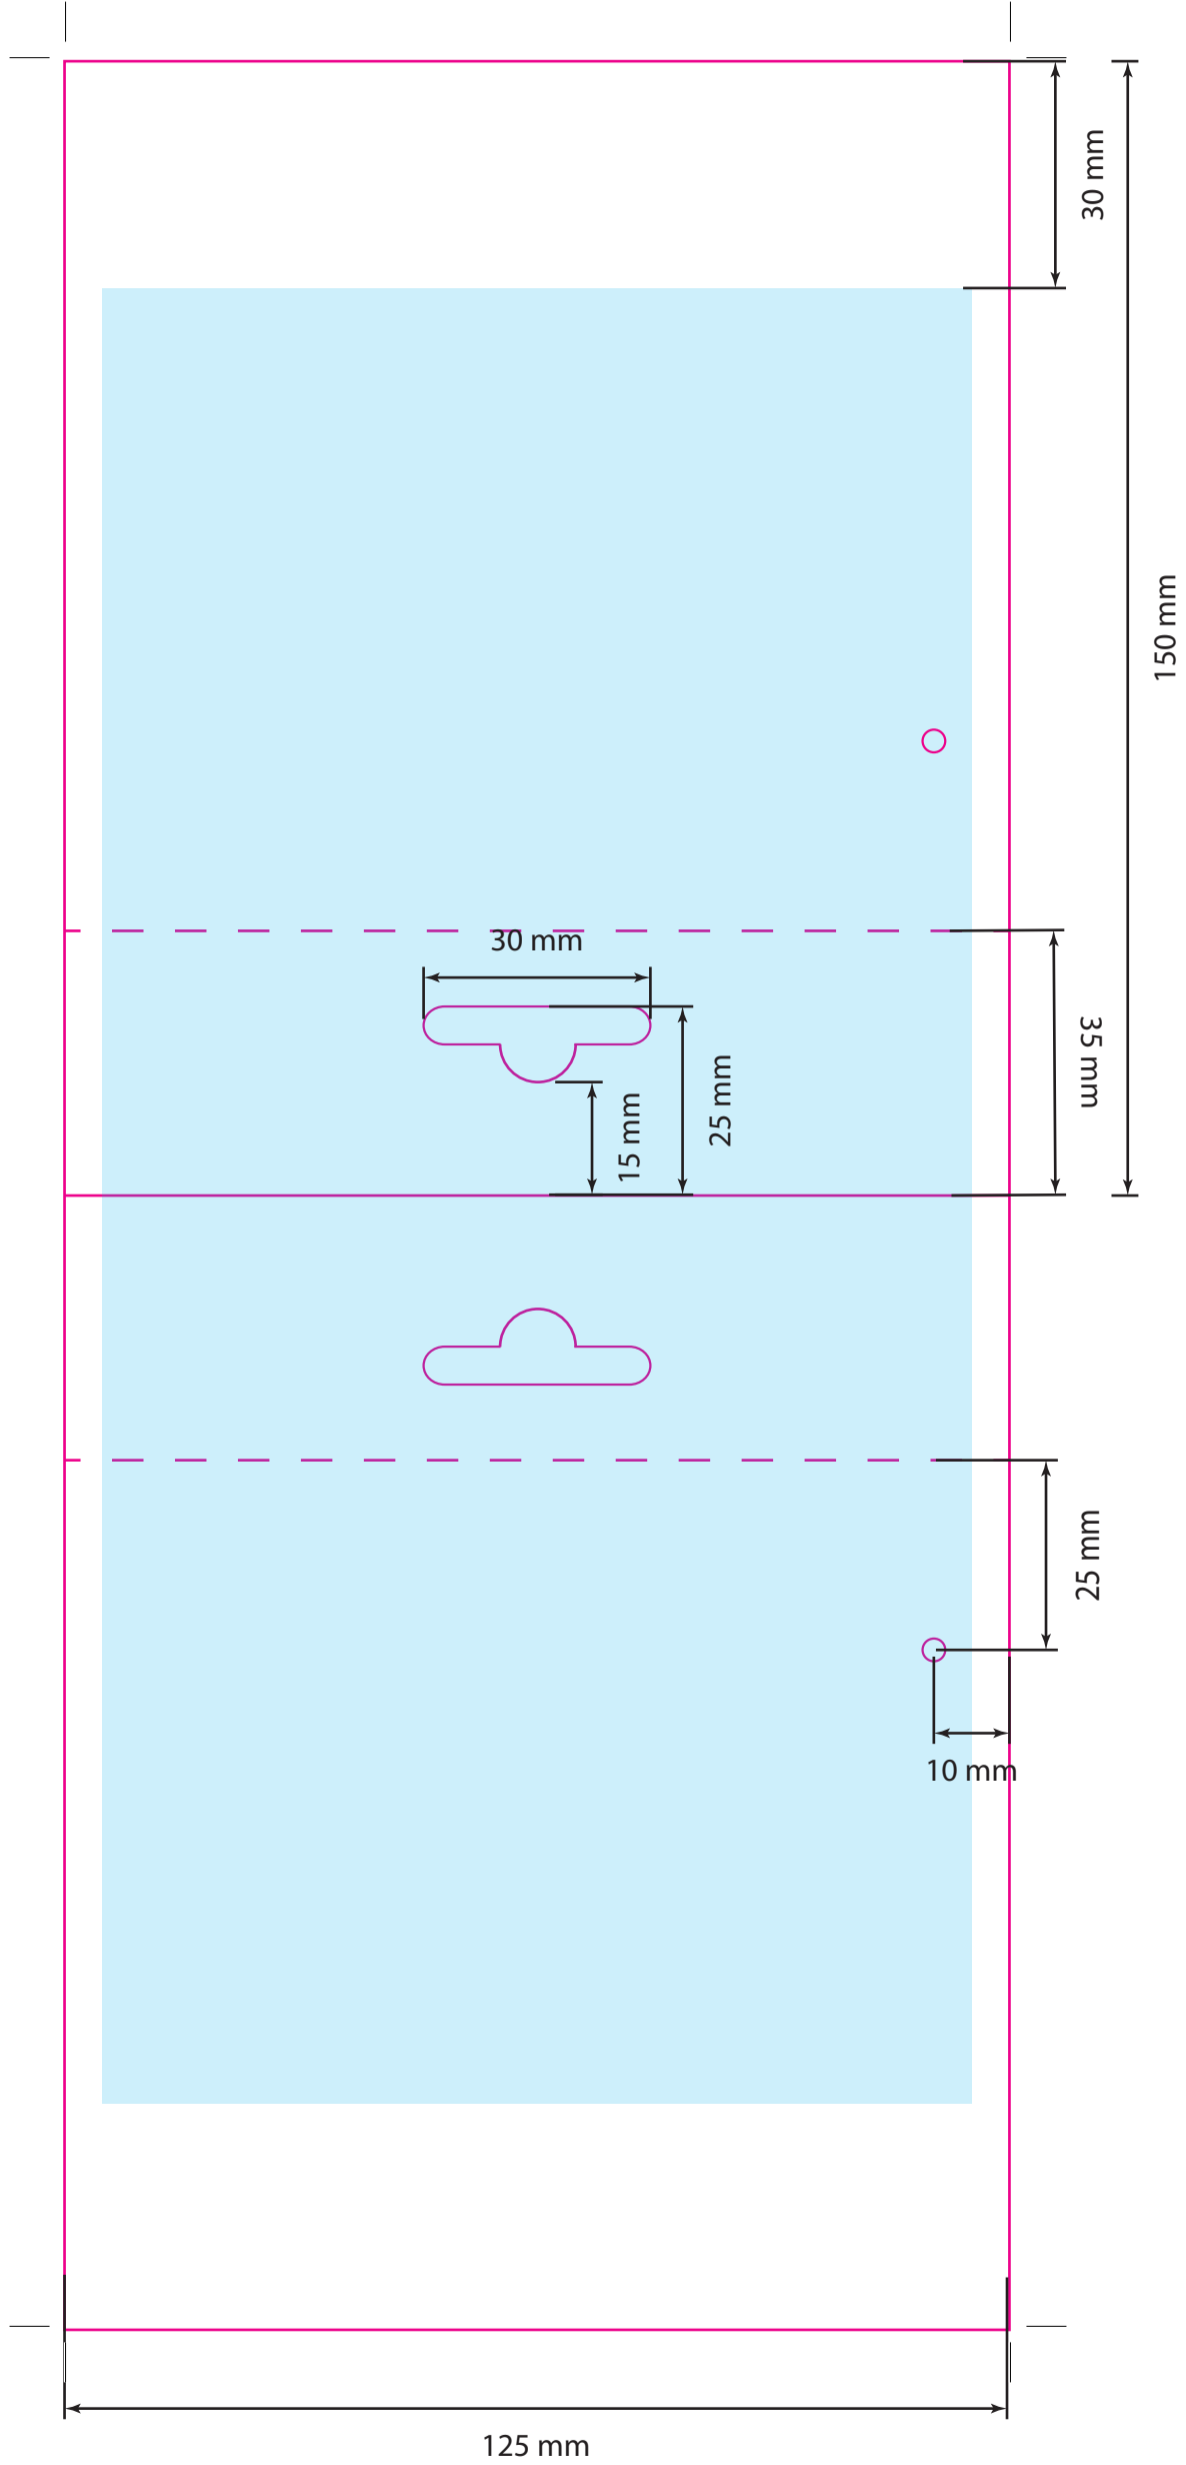

Zone d'impression

Zone d'impression

Blanc de soutien

Zone d'impression

Cache trou
Afdekplaatje

Laiton chromé
Verchromd messing

RECYCLEZ
REEMPLOIEZ

ASSOCIATION DISTRIBUTEUR DÉCHÈTRE

Réf 30724470

221695_A - 04/2025

3 603747 454883

Ø 43

Photos non contractuelles - Foto's zijn niet bindend