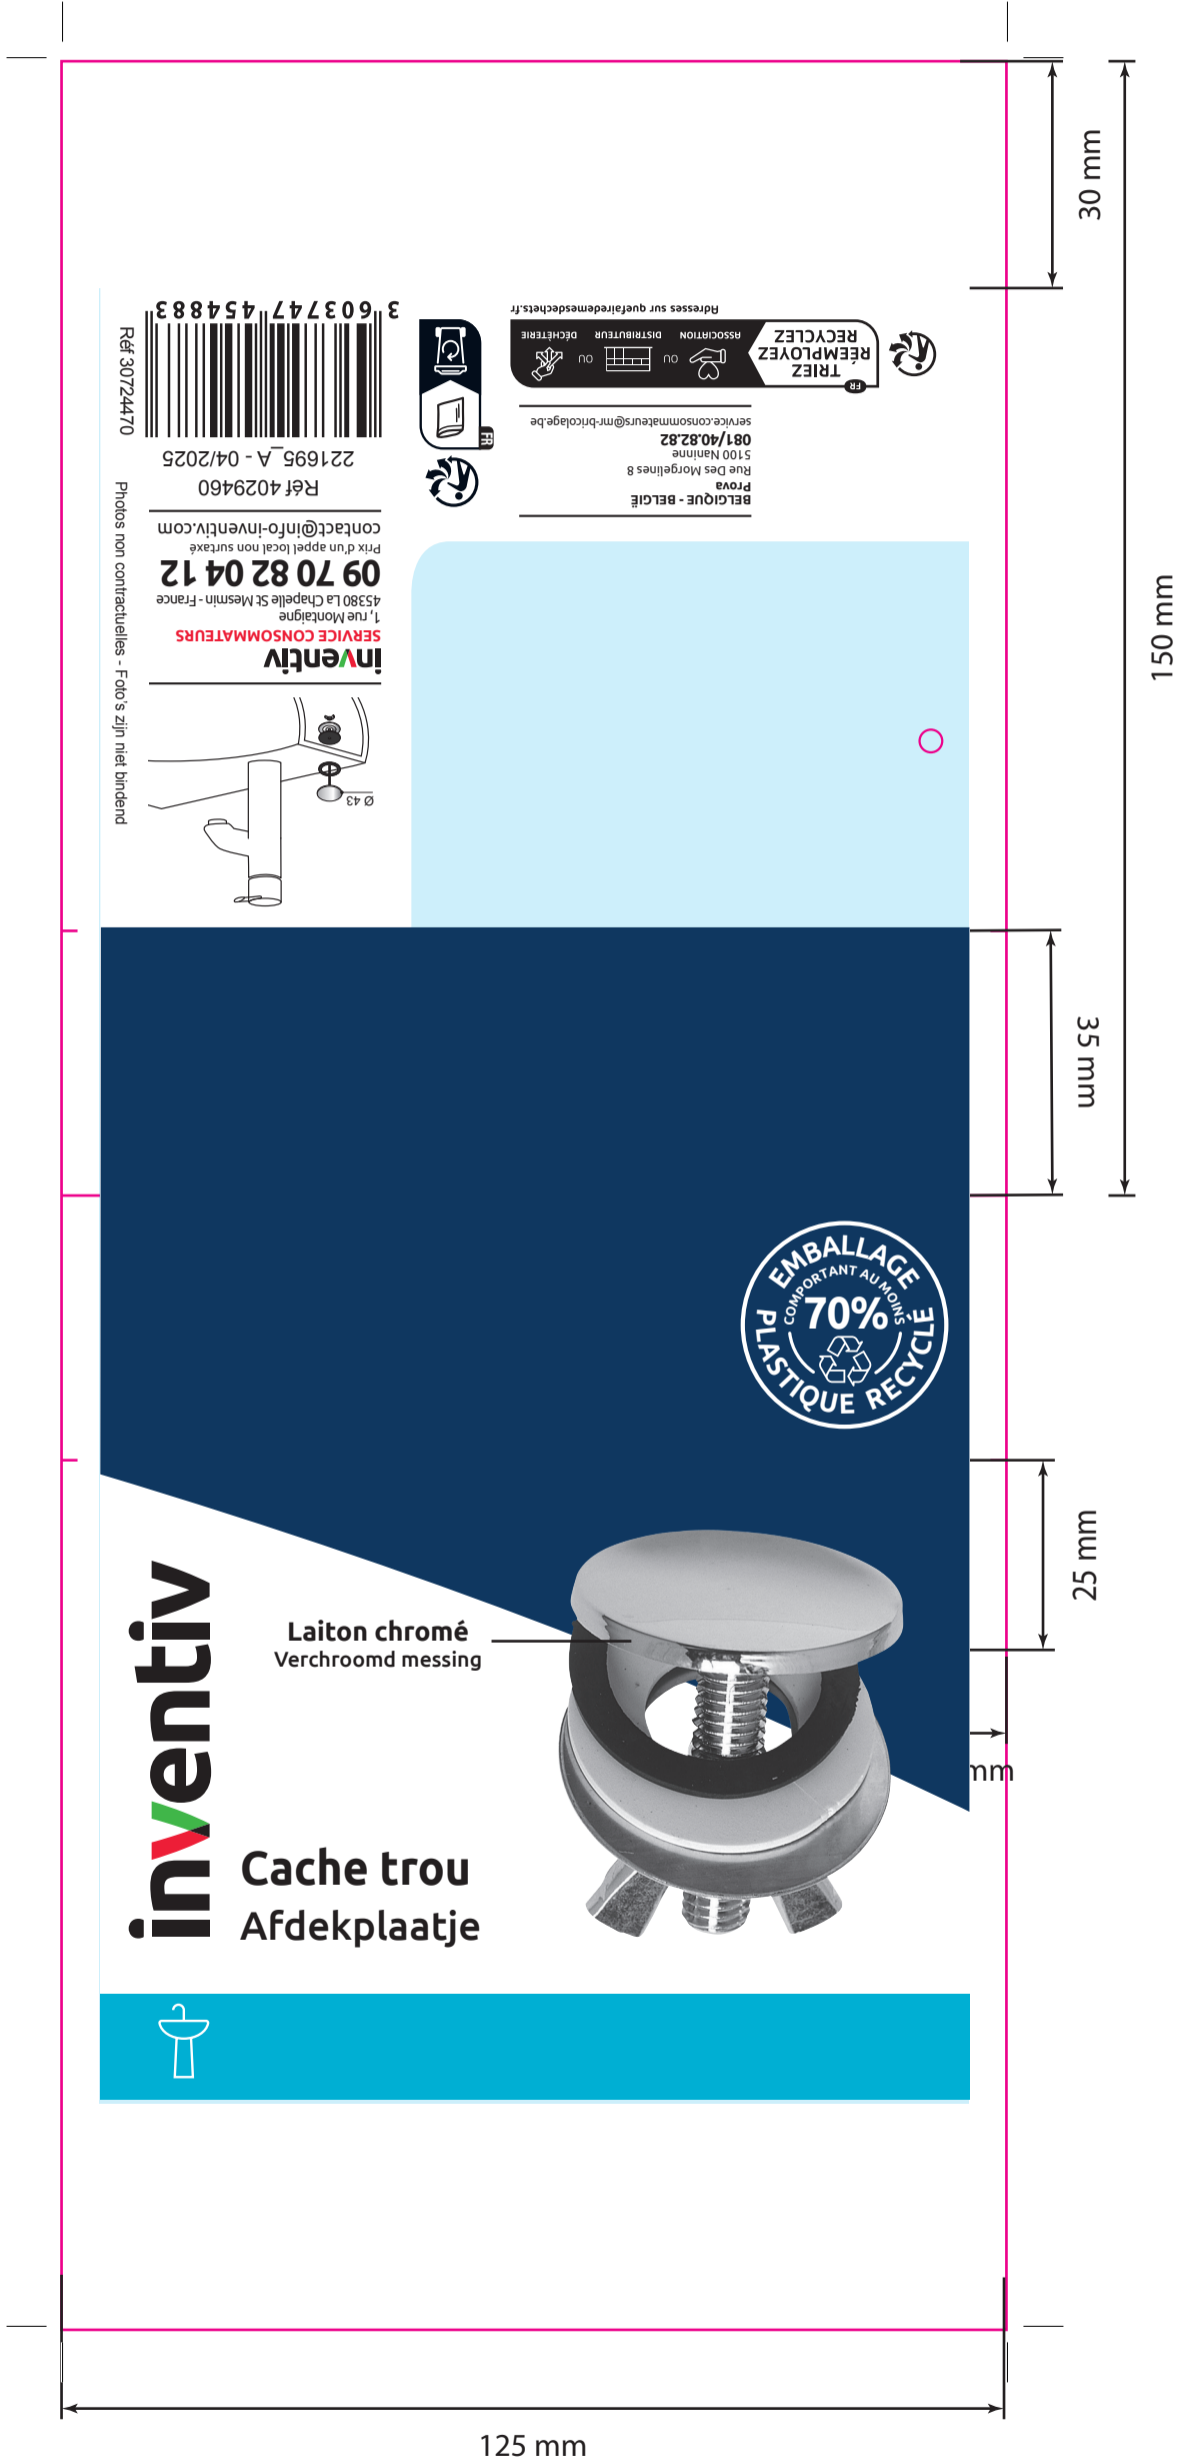

Zone d'impression

Zone d'impression

Blanc de soutien

Zone d'impression

Cache trou
Afdekplaatje

Laiton chromé
Verchromd messing

RECYCLEZ
REEMPLOIEZ

ASSOCIATION DISTRIBUTEUR DÉCHÈTRE

Réf 30724470

221695_A - 04/2025

3 603747 454883

Ø 43

Photos non contractuelles - Foto's zijn niet bindend