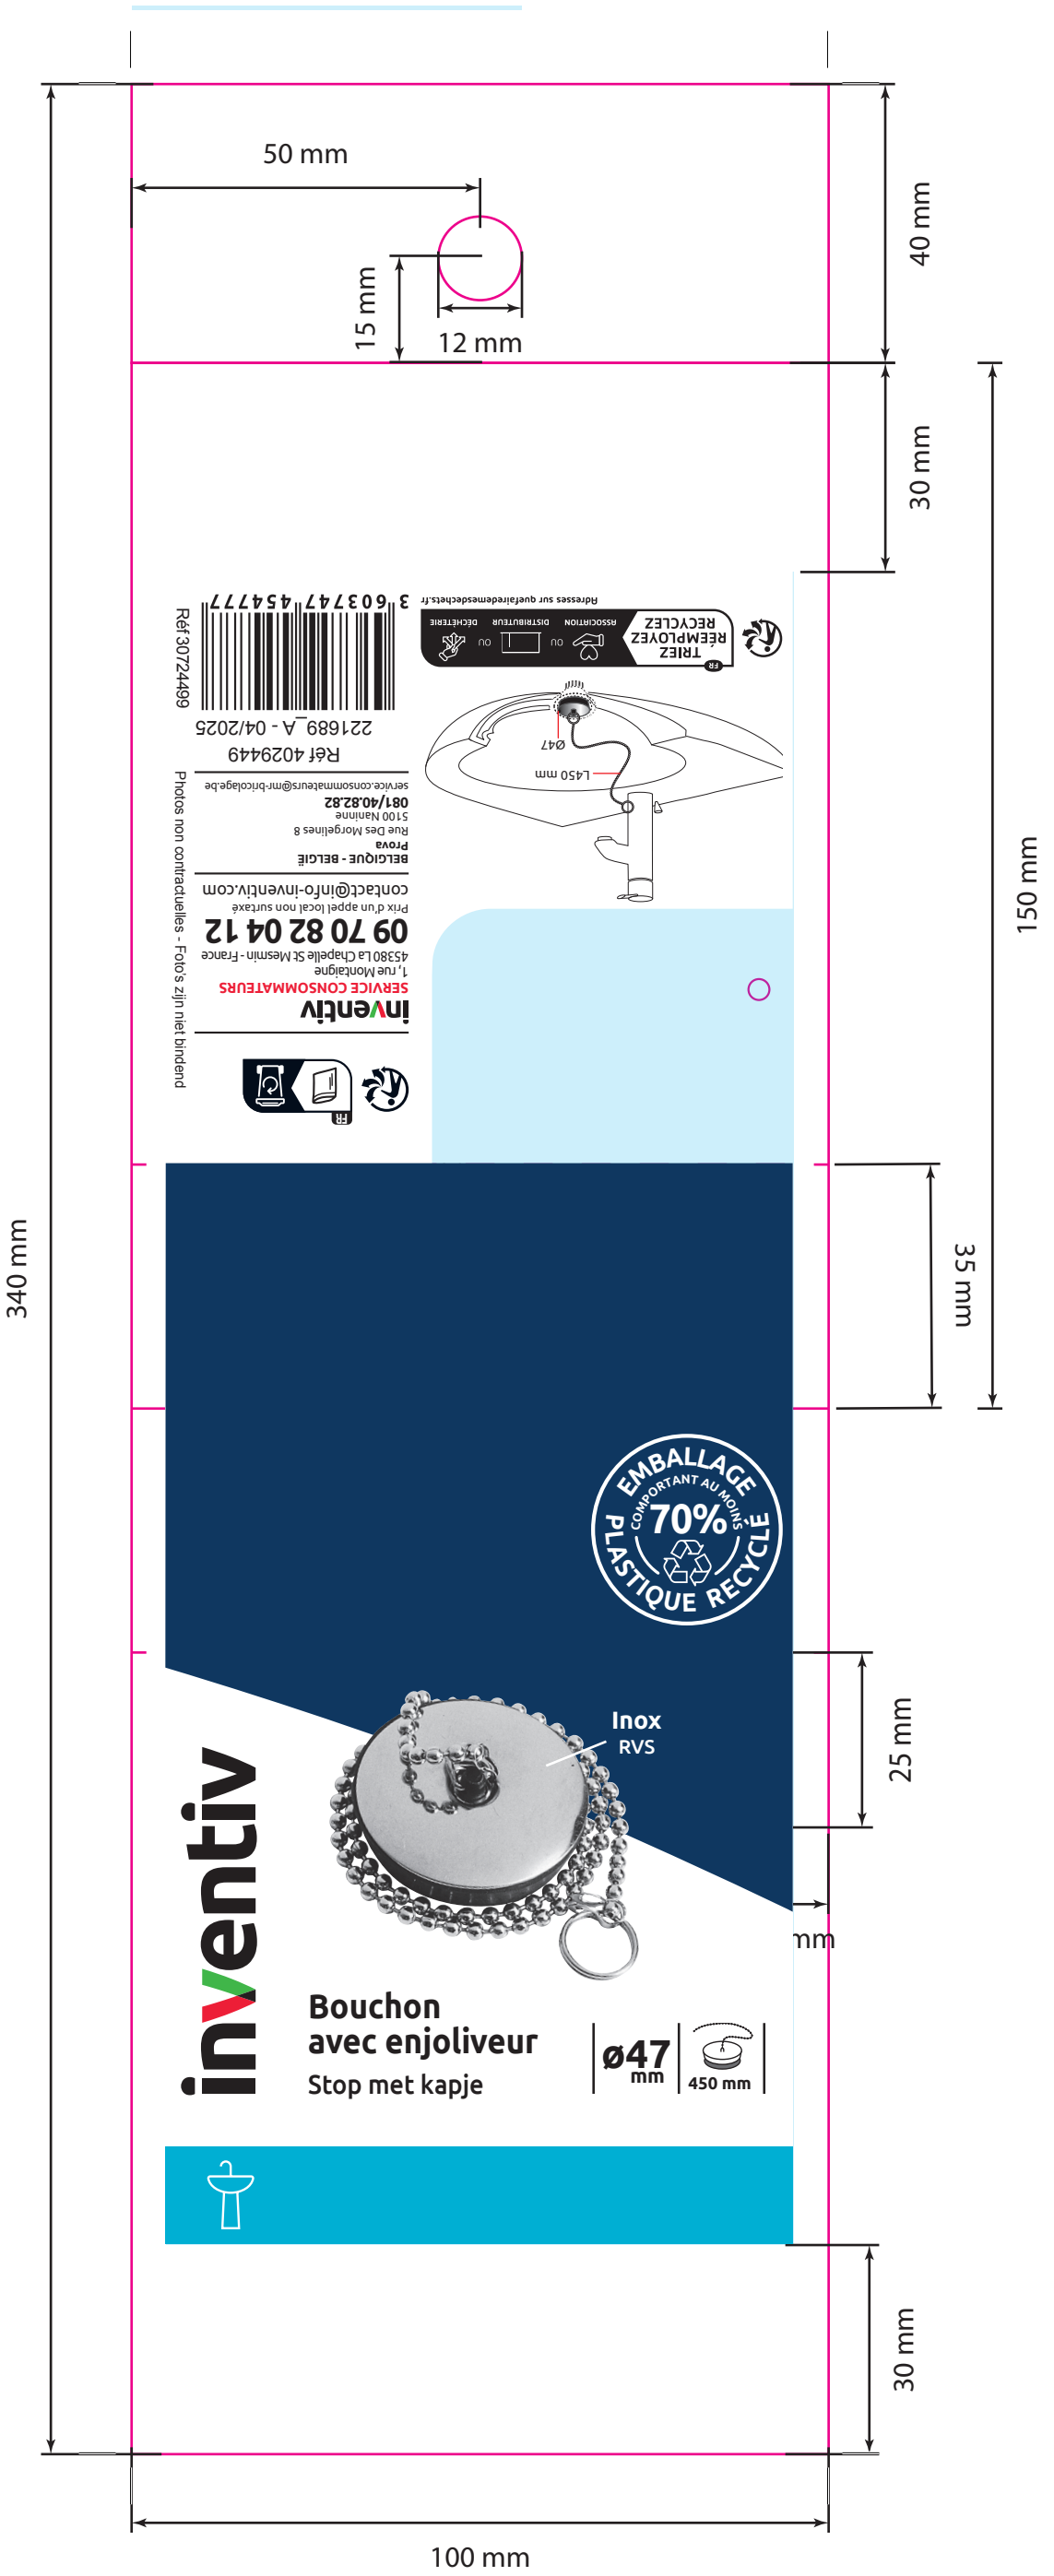

**BLANC
de SOUTIEN**

inventiv

Bouchon avec enjoliveur
Stop met kapje

Inox RVS

Ø47 mm | 450 mm

EMBALLAGE COMPORTANT AU MOINS 70% PLASTIQUE RECYCLÉ

inventiv
SERVICE CONSOMMATEURS
1, rue Montaigne
45380 La Chapelle St Mesmin - France
09 70 82 04 12
Prix d'un appel local non surtaxé
contact@info-inventiv.com
BELGIQUE - BELGIË
Prova
Rue Des Morgelines 8
5100 Namur
081/40.82.82
service.consommateurs@mr-bricolage.be
Réf 4029449

Photos non contractuelles - Fotos zijn niet bindend

Réf 30724499

3 603747 454777

Adresses sur quebraedemesdechets.fr

RECYCLES
REEMPLOIEZ
TRIEZ
OU
ASSOCIATION
DISTRIBUTEUR
OÛ
BOUTIQUE