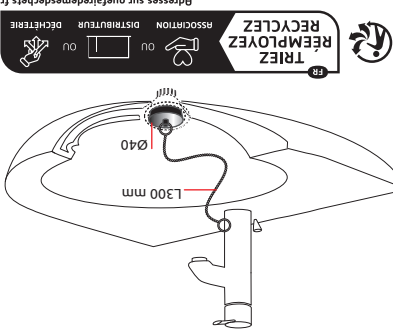

Adresses sur quefairemedesdechets.fr

Réf 4029452
221691_A - 04/2025

service.consommateurs@mr-bricolage.be
081/40.82.82
5100 Namur
Rue Des Morgelines 8
Prova
BELGIQUE - BELGIE

contact@info-inventiv.com
Prix d'un appel local non surtaxé

09 70 82 04 12

45380 La Chapelle St Mesmin - France

inventiv
SERVICE CONSOMMATEURS

1, rue Montaigne

Photos non contractuelles - Fotos zijn niet bindend