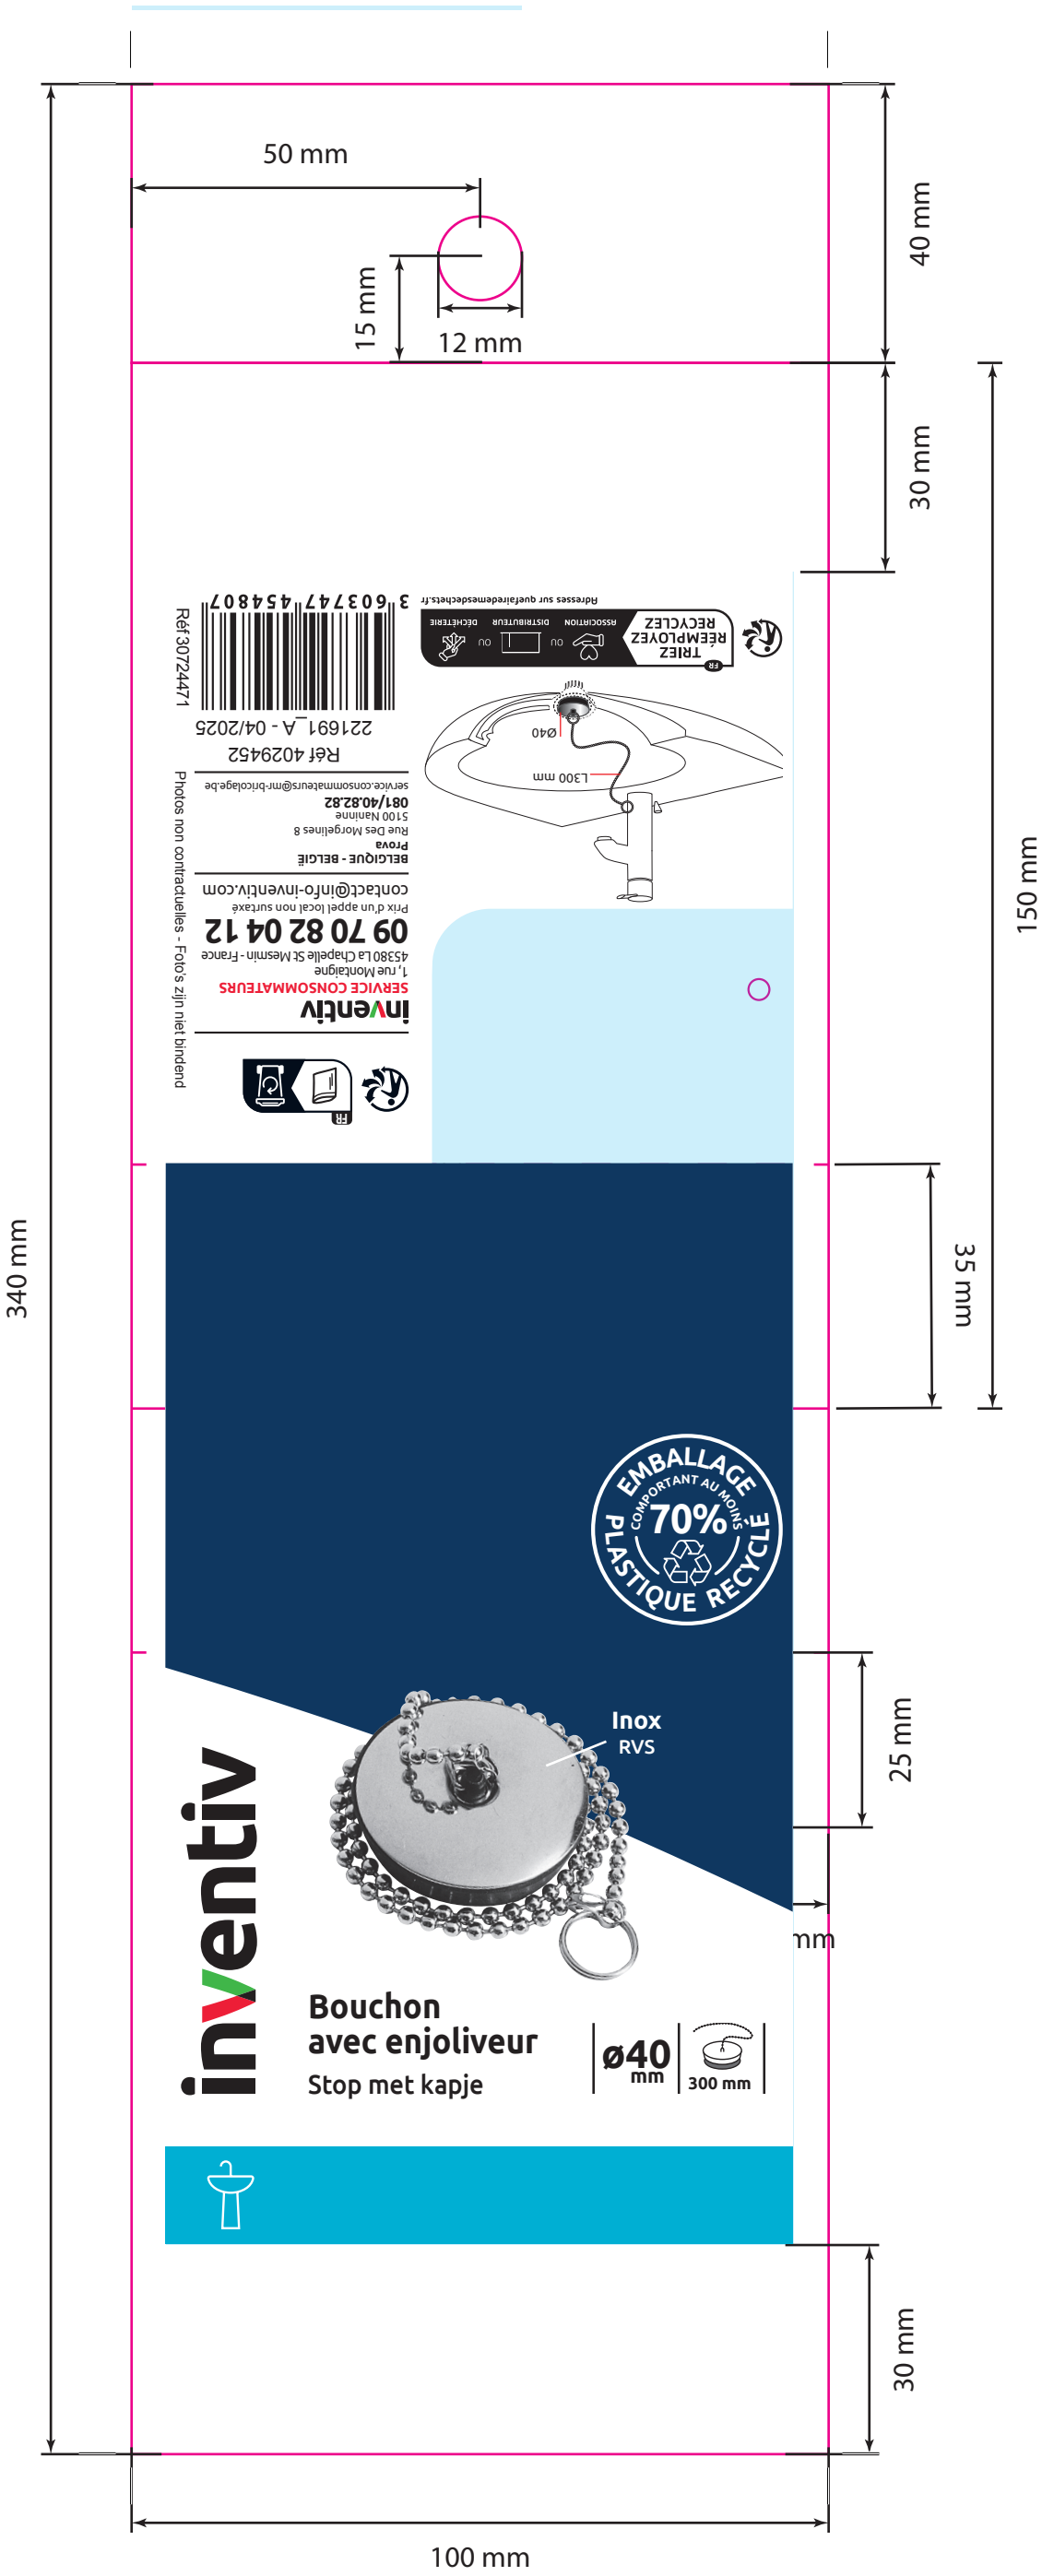

**BLANC
de SOUTIEN**

Adresses sur quefairemedesdechets.fr

Réf 4029452
221691_A - 04/2025

service.consommateurs@mr-bricolage.be
081/40.82.82
5100 Namur
Rue Des Morgelines 8
Prova
BELGIQUE - BELGIE

contact@info-inventiv.com
Prix d'un appel local non surtaxé

09 70 82 04 12

45380 La Chapelle St Mesmin - France

inventiv
SERVICE CONSOMMATEURS

1, rue Montaigne

Photos non contractuelles - Fotos zijn niet bindend

inventiv

Bouchon avec enjoliveur
Stop met kapje

Ø40 mm | 300 mm