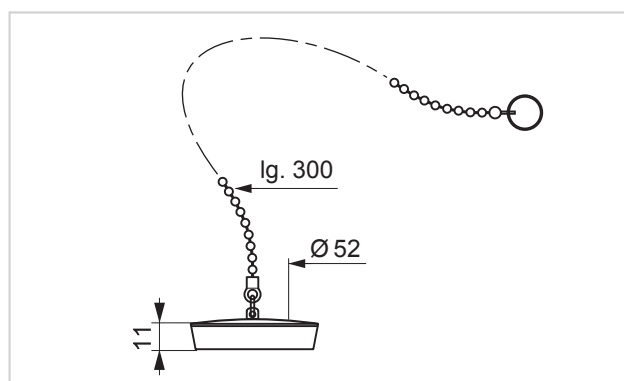

ACCESSOIRE
POUR ÉVIER

BOUCHON

Bouchon plastique avec enjoliveur métal, à chaînette pour les éviers.

CARACTÉRISTIQUES TECHNIQUES

Matière principale : PVC et métal

ENTRETIEN ET NETTOYAGE

Pour protéger votre installation, nous vous recommandons de ne pas utiliser de produits d'entretien à base d'acide sulfurique.

INFORMATIONS CLÉS

Nom du produit	Référence	EAN 13	Packaging	Multiple / Colisage
BOUCHON Ø52 CHAINETTE L300 ANNEAU	30724017	3375537238521	Sac plastique	300

wirquin