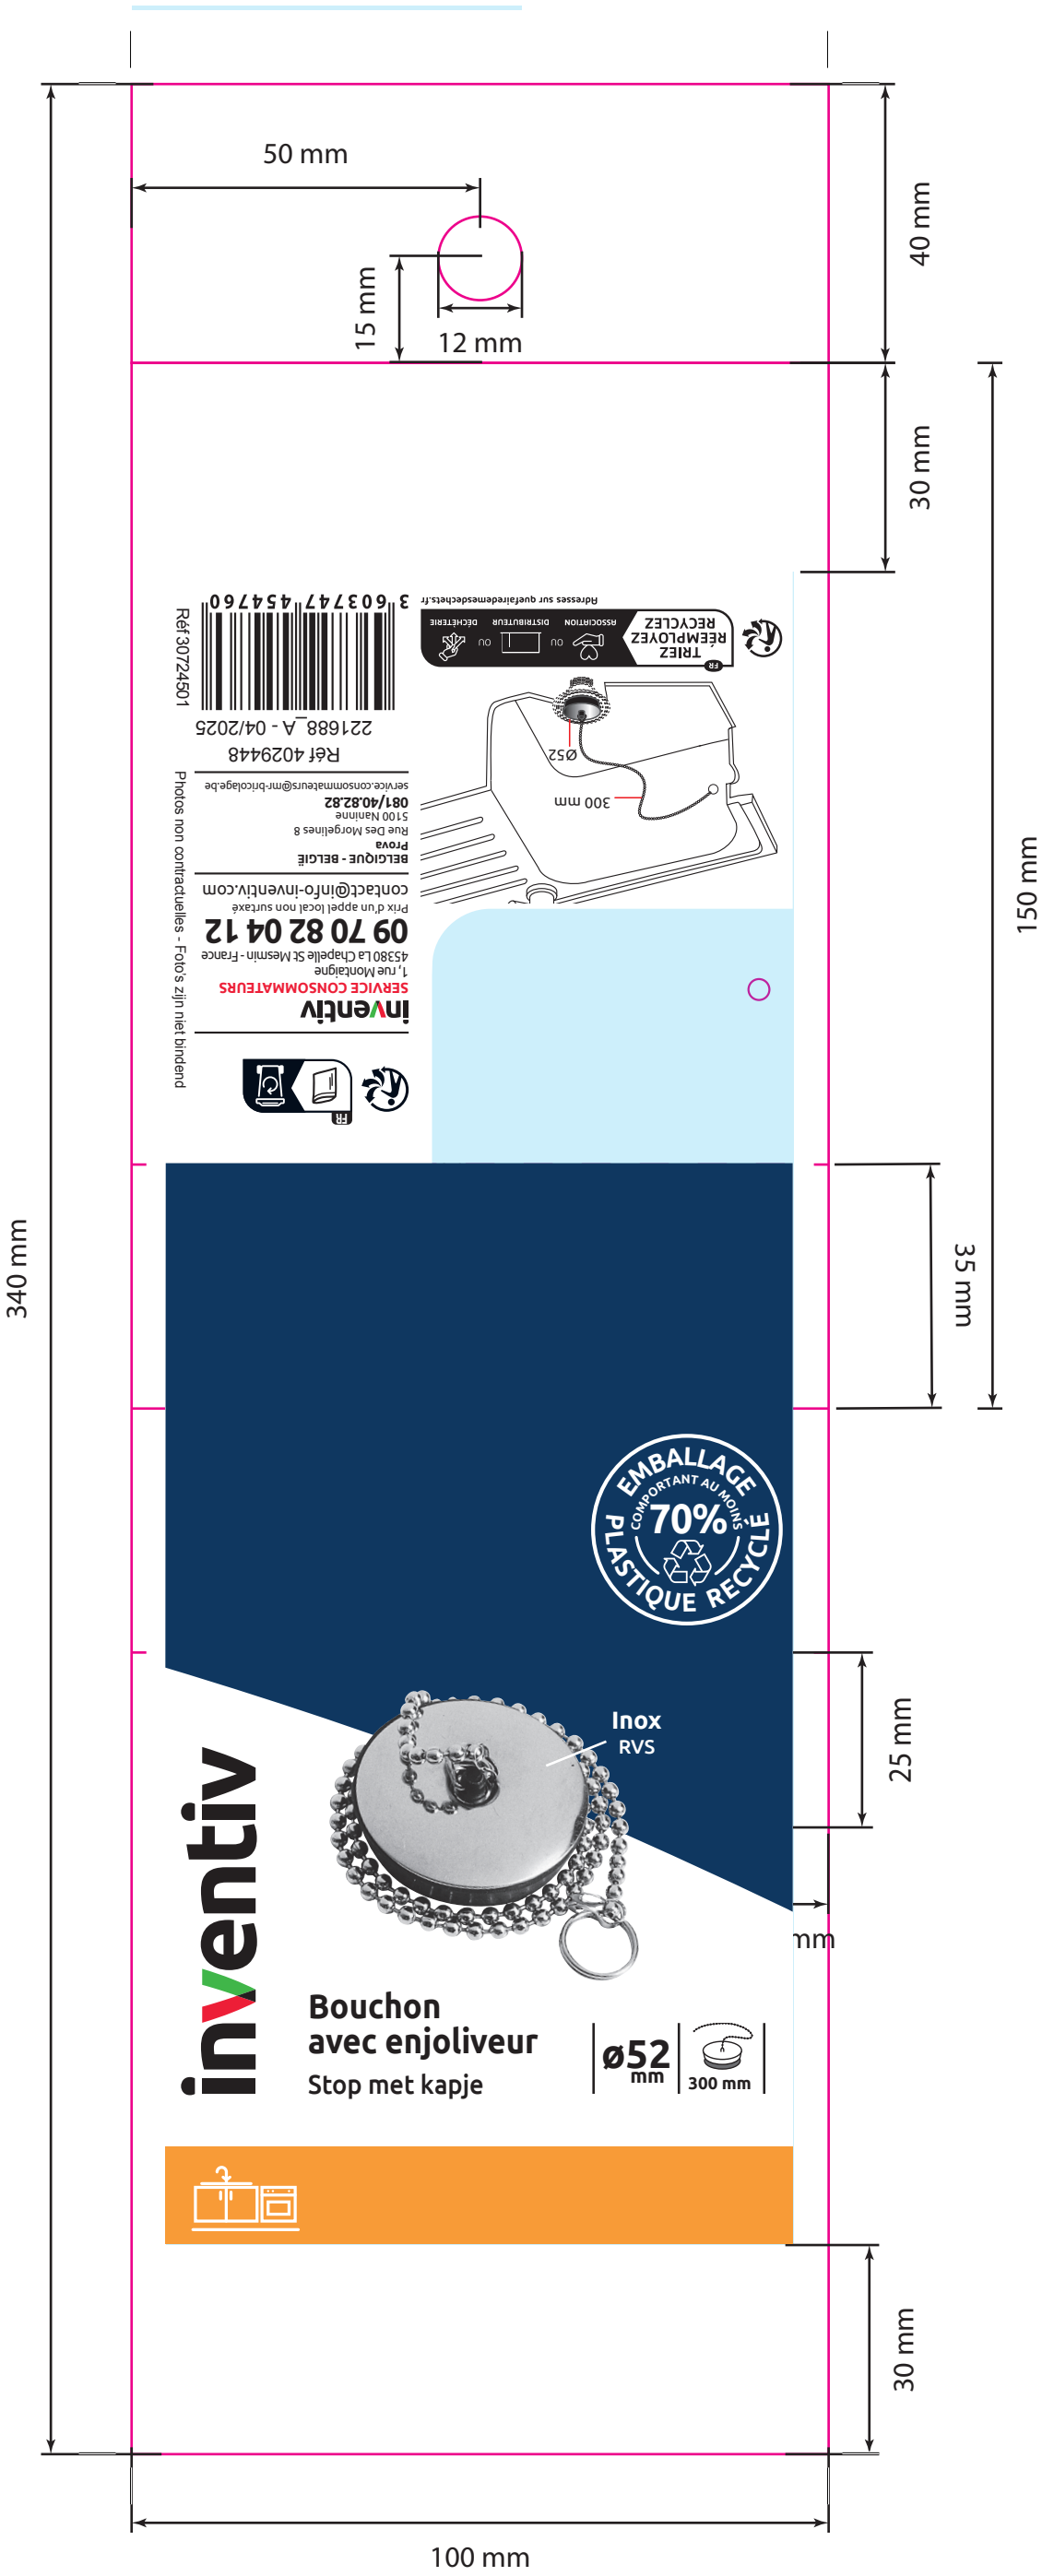

**BLANC
de SOUTIEN**

inventiv

Bouchon avec enjoliveur
Stop met kapje

Inox RVS

Ø52 mm | 300 mm

EMBALLAGE COMPORTANT AU MOINS 70% PLASTIQUE RECYCLÉ

inventiv
SERVICE CONSOMMATEURS
1, rue Montaigne
45380 La Chapelle St Mesmin - France
09 70 82 04 12
Prix d'un appel local non surtaxé
contact@info-inventiv.com