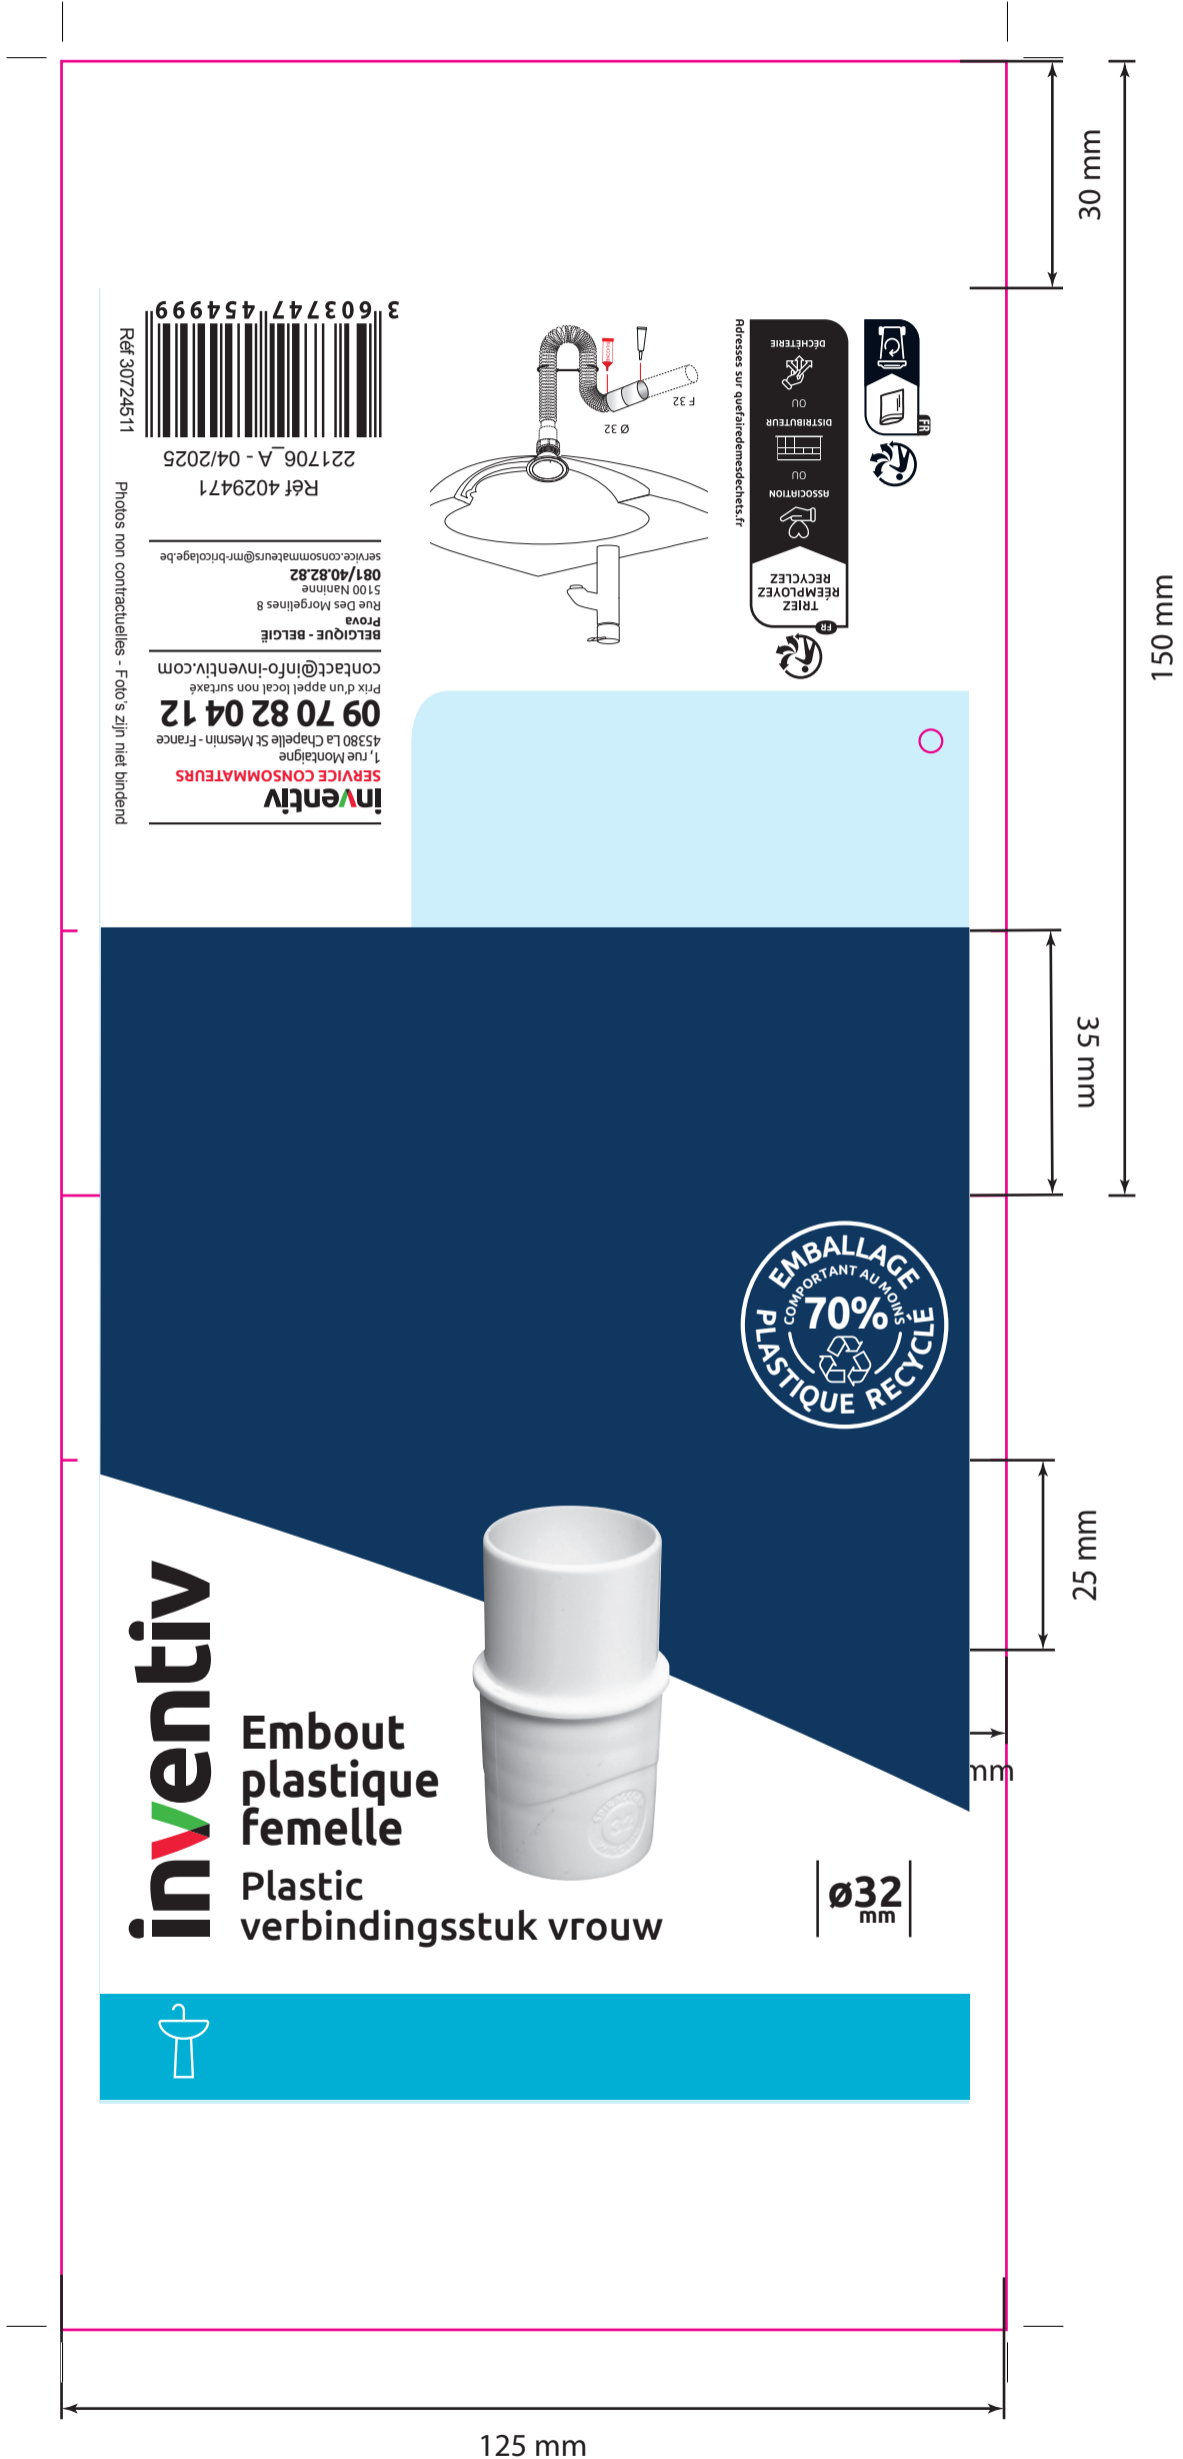

Zone d'impression

Zone d'impression

Blanc de soutien

Zone d'impression

inventiv
SERVICE CONSOMMATEURS
 1, rue Montaigne
 45380 La Chapelle St Mesmin - France
09 70 82 04 12
 Prix d'un appel local non surtaxé
 contact@info-inventiv.com
BELGIQUE - BELGIË
 Prova
 Rue Des Morgelines 8
 5100 Namur
081/40.82.82
 service.consommateurs@mrc-bricolage.be
 Réf 4029471
 221706_A - 04/2025
 3 603747 454999
 Réf 30724511

Photos non contractuelles - Foto's zijn niet bindend

**Embout
plastique
femelle**
Plastic
verbindingsstuk vrouw

Ø32
mm