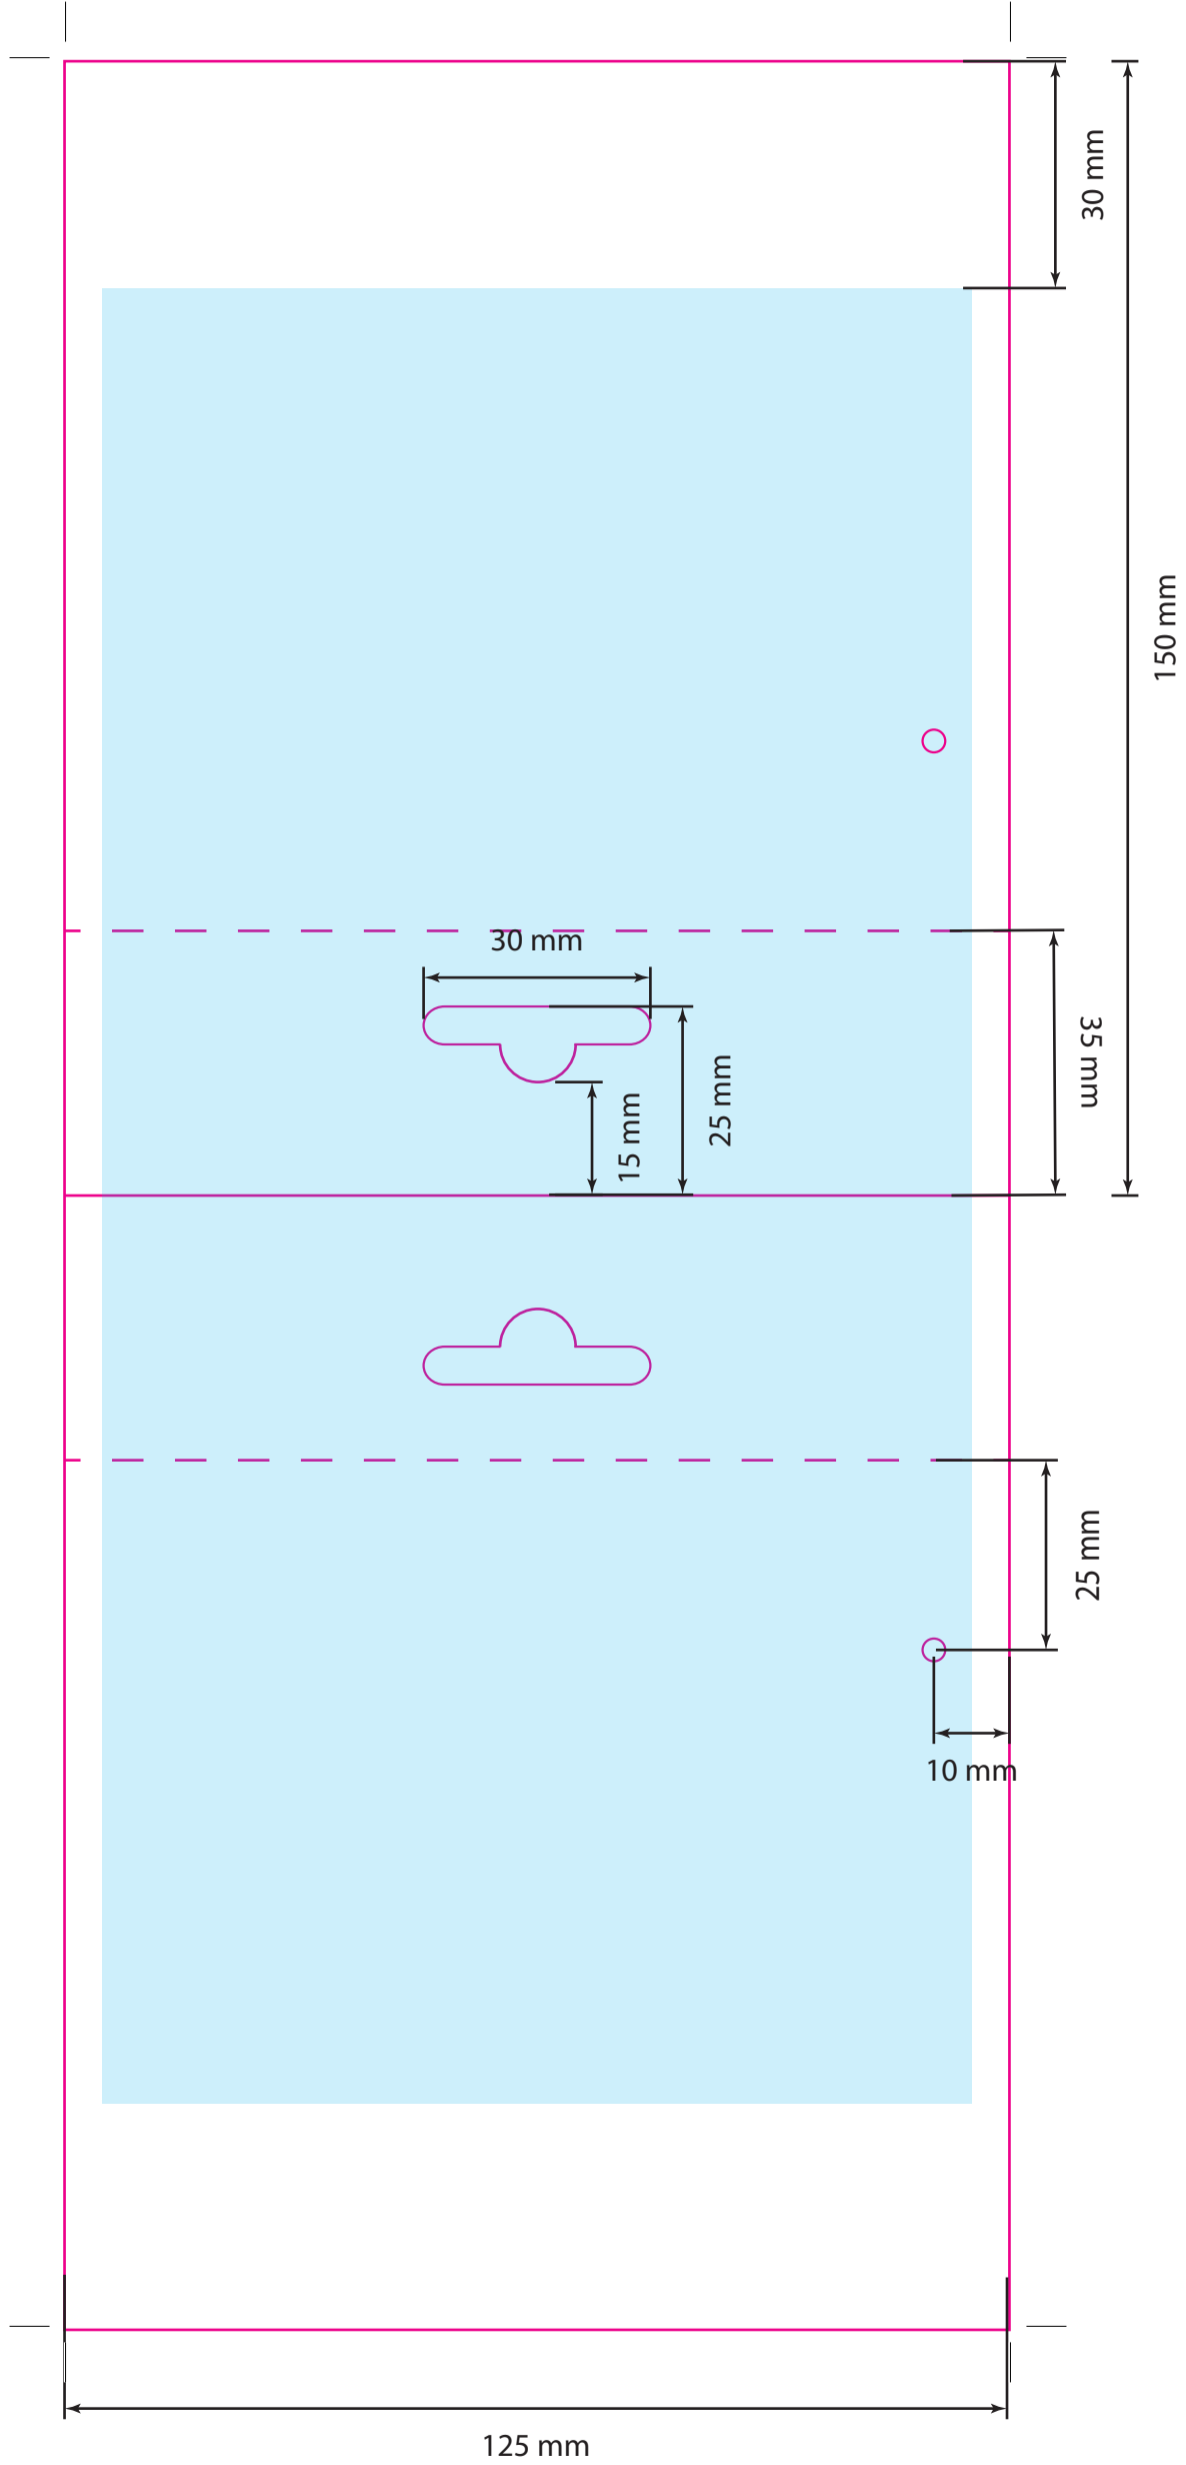

Zone d'impression