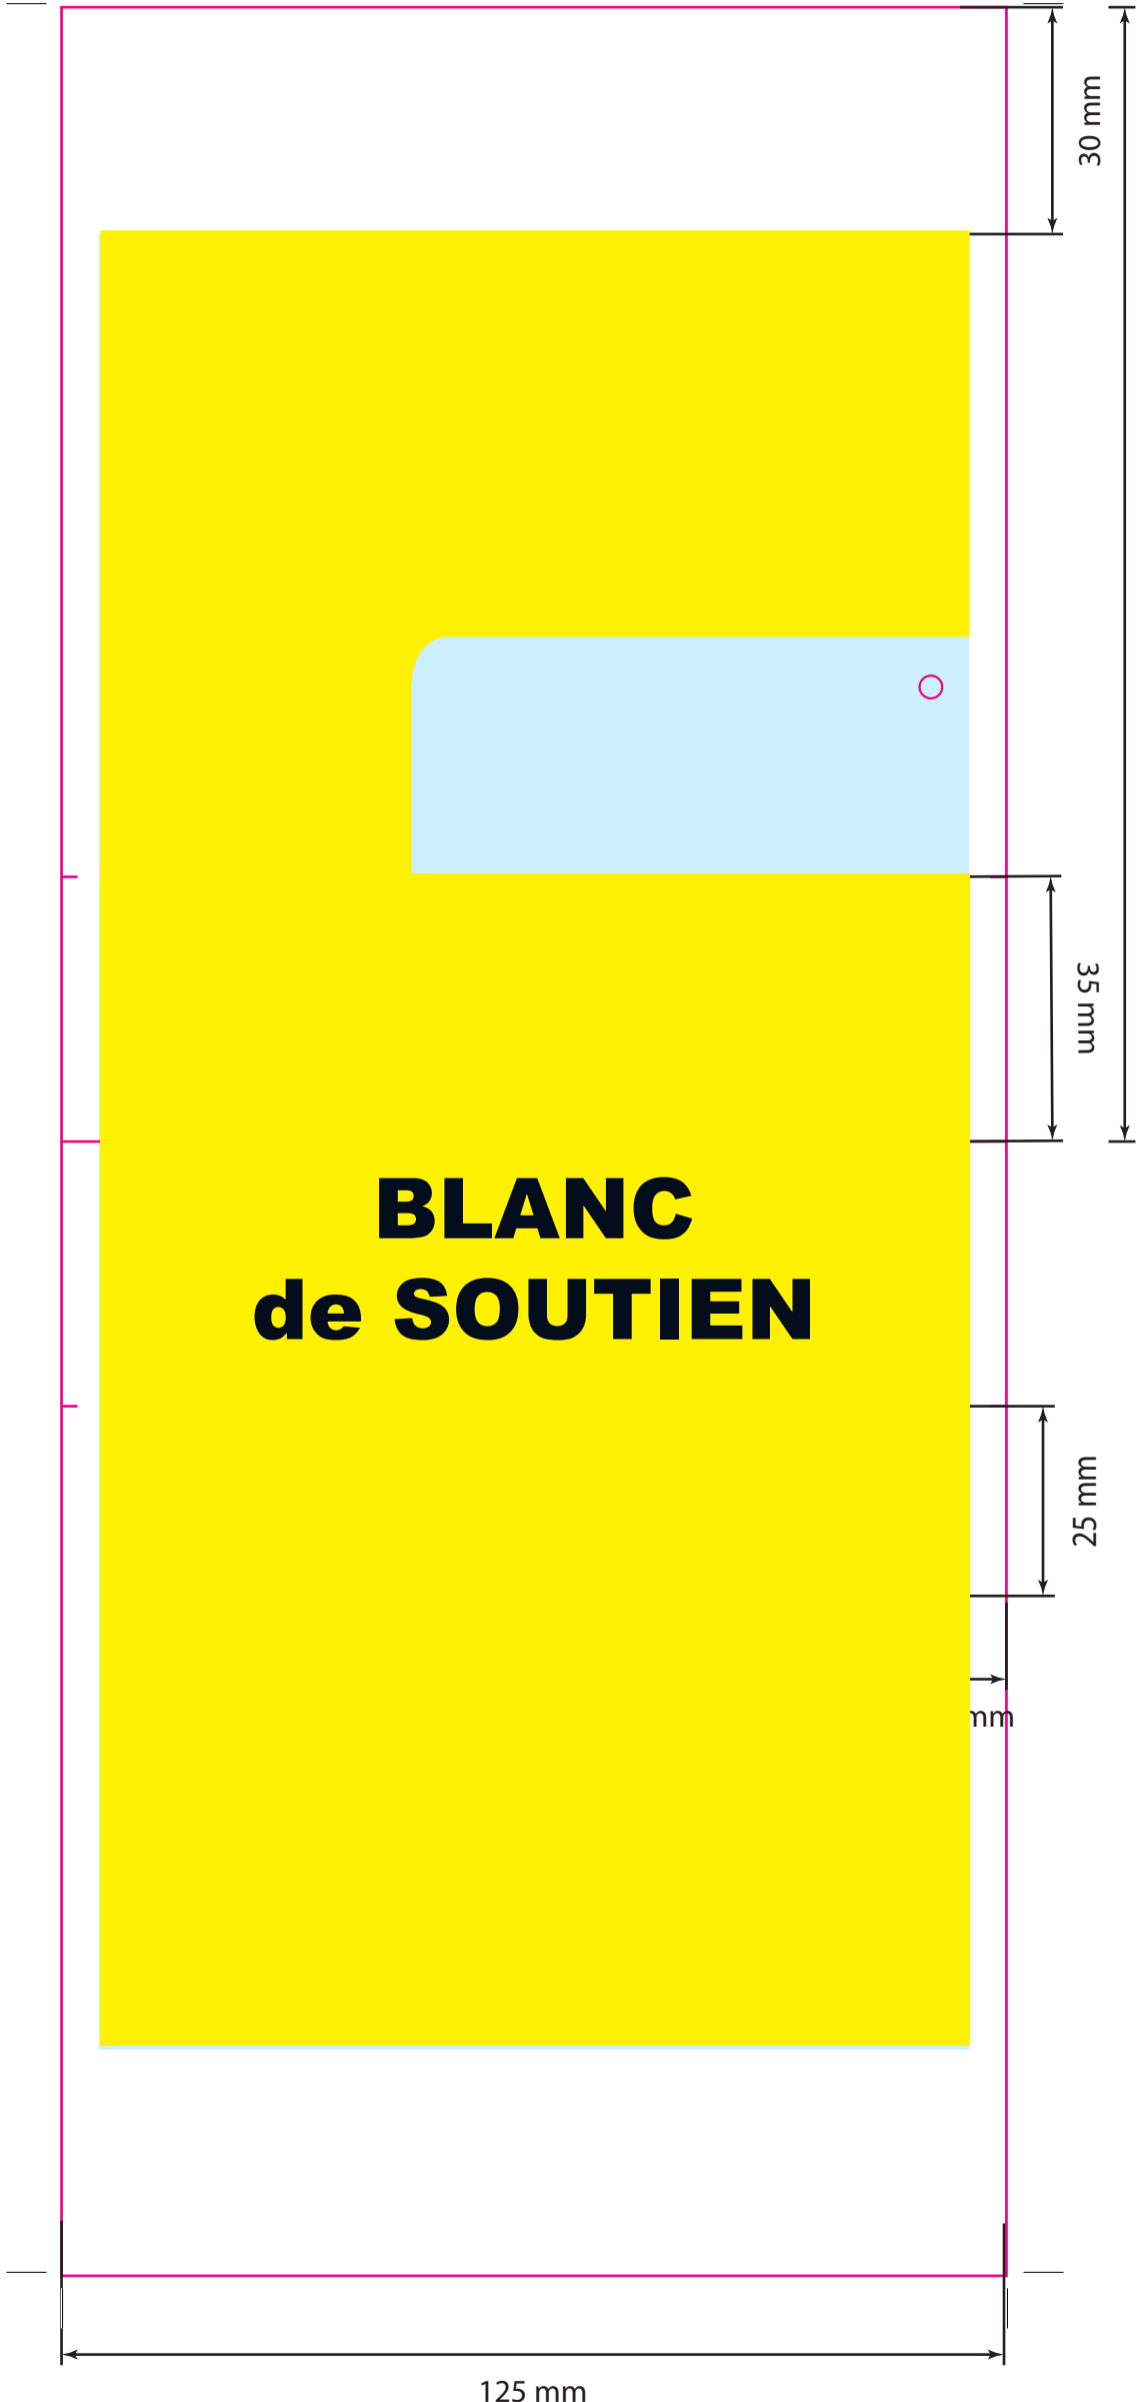

Zone d'impression

Zone d'impression

Blanc de soutien

Zone d'impression

inventiv
SERVICE CONSOMMATEURS
 1, rue Montaigne
 45380 La Chapelle St Mesmin - France
09 70 82 04 12
 Prix d'un appel local non surtaxé
 contact@info-inventiv.com
BELGIQUE - BELGIË
 Prova
 Rue Des Morgelines 8
 5100 Namur
081/40.82.82
 service.consommateurs@mrc-bricolage.be
 Réf 4029471
 221706_A - 04/2025
 3 603747 454999
 Réf 30724511

Photos non contractuelles - Foto's zijn niet bindend

**Embout
plastique
femelle**
Plastic
verbindingsstuk vrouw

Ø32
mm