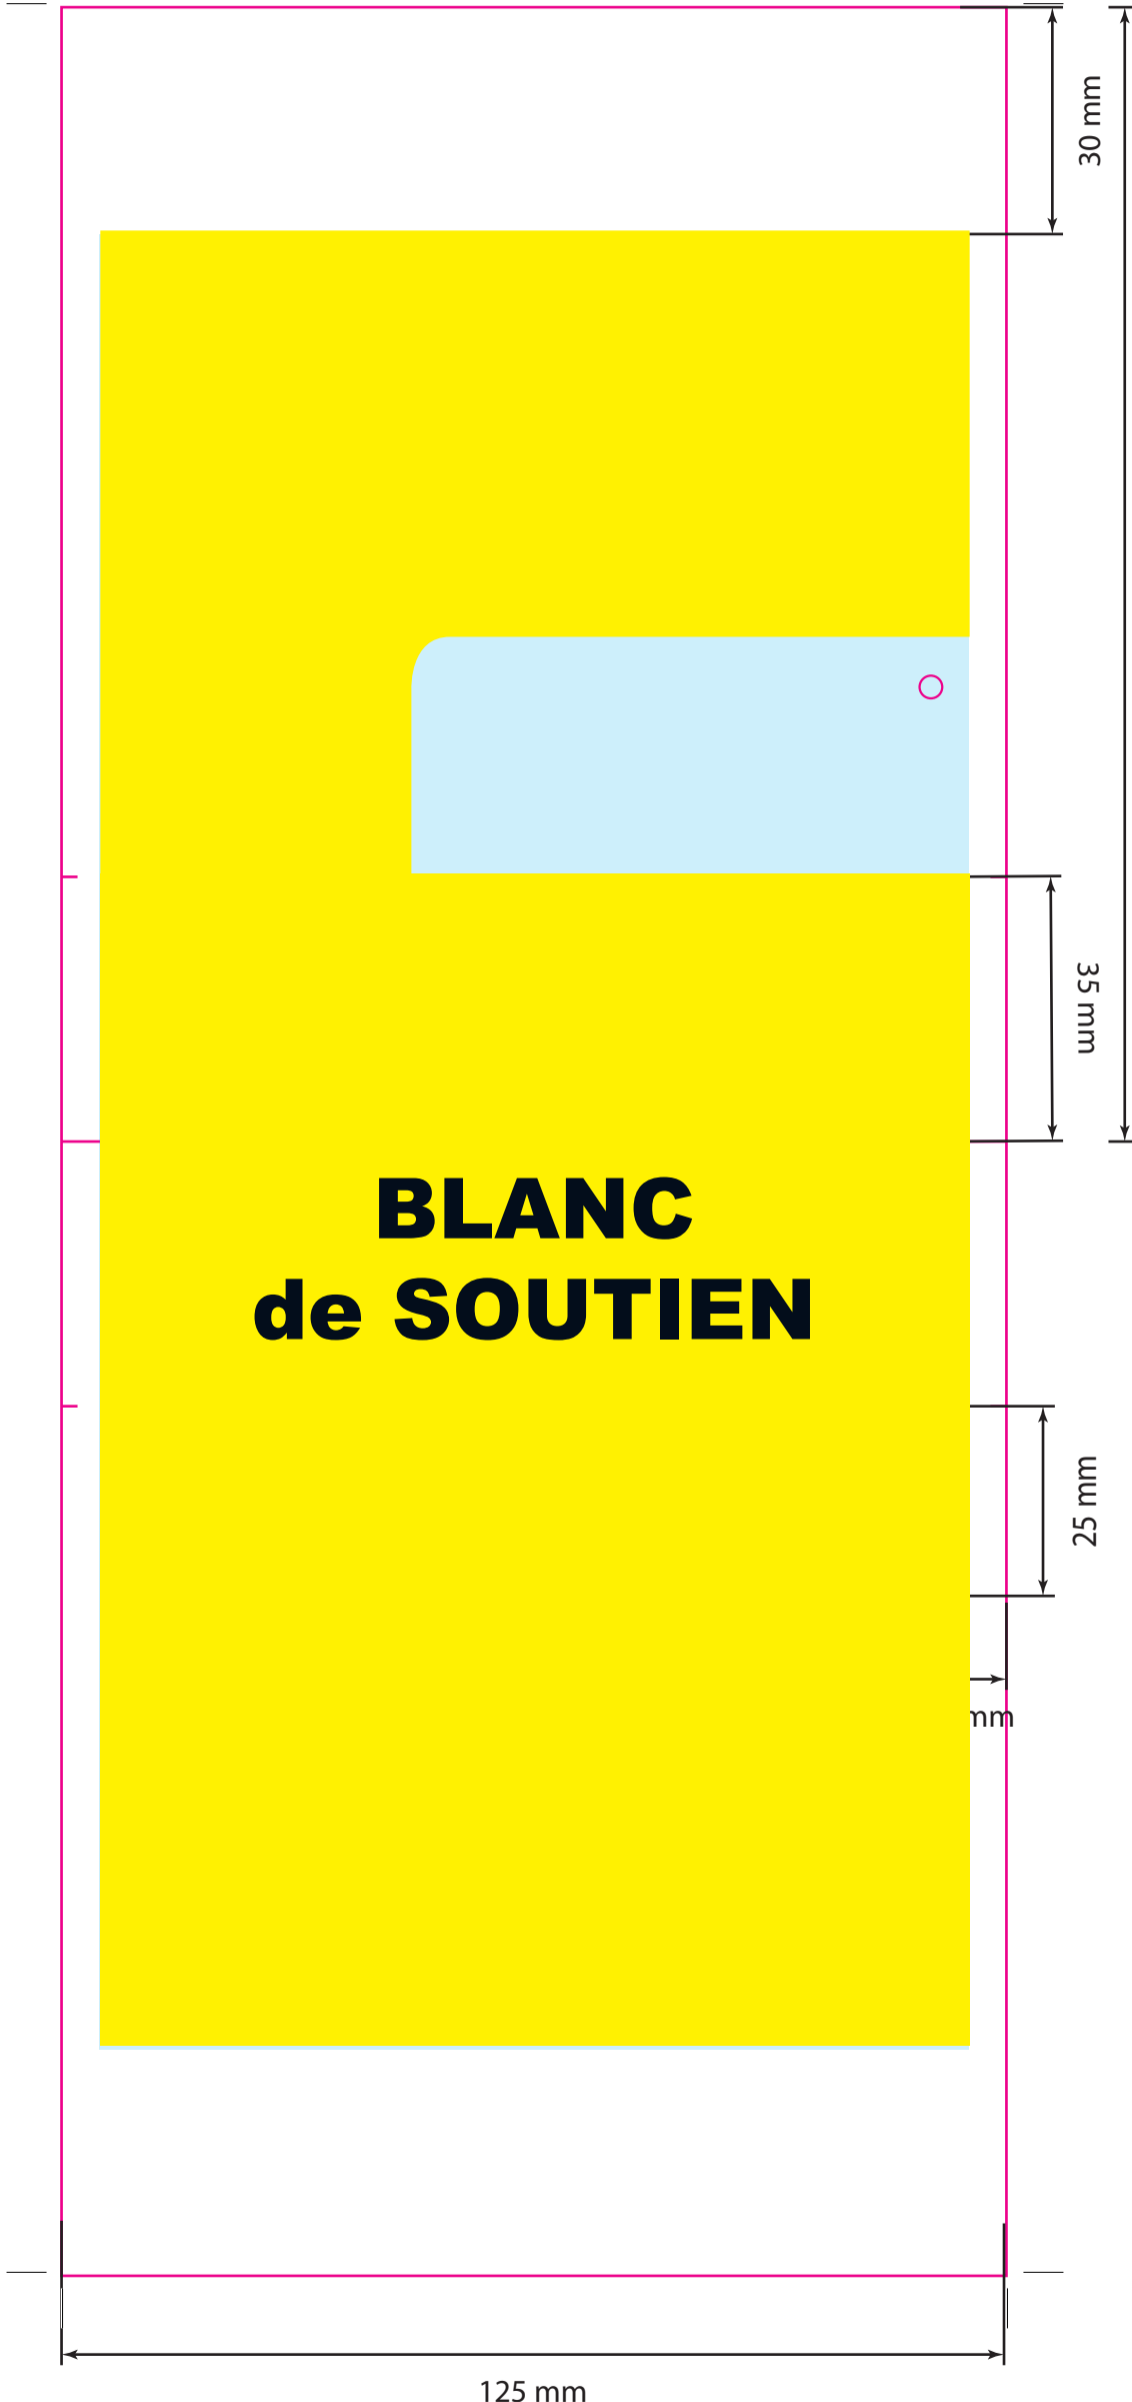

Zone d'impression

Zone d'impression

Blanc de soutien

Zone d'impression

inventiv
SERVICE CONSOMMATEURS
 1, rue Montaigne
 45380 La Chapelle St Mesmin - France
09 70 82 04 12
 Prix d'un appel local non surtaxé
 contact@info-inventiv.com
BELGIQUE - BELGIË
 Prova
 Rue Des Morgelines 8
 5100 Namur
081/40.82.82
 service.consommateurs@mrc-bricolage.be
 Réf 4029467
 221702_A - 04/2025

Réf 30724510
 Photos non contractuelles - Foto's zijn niet bindend

inventiv

Embout à visser

Verbindingsstuk met schroef

Ø32
mm