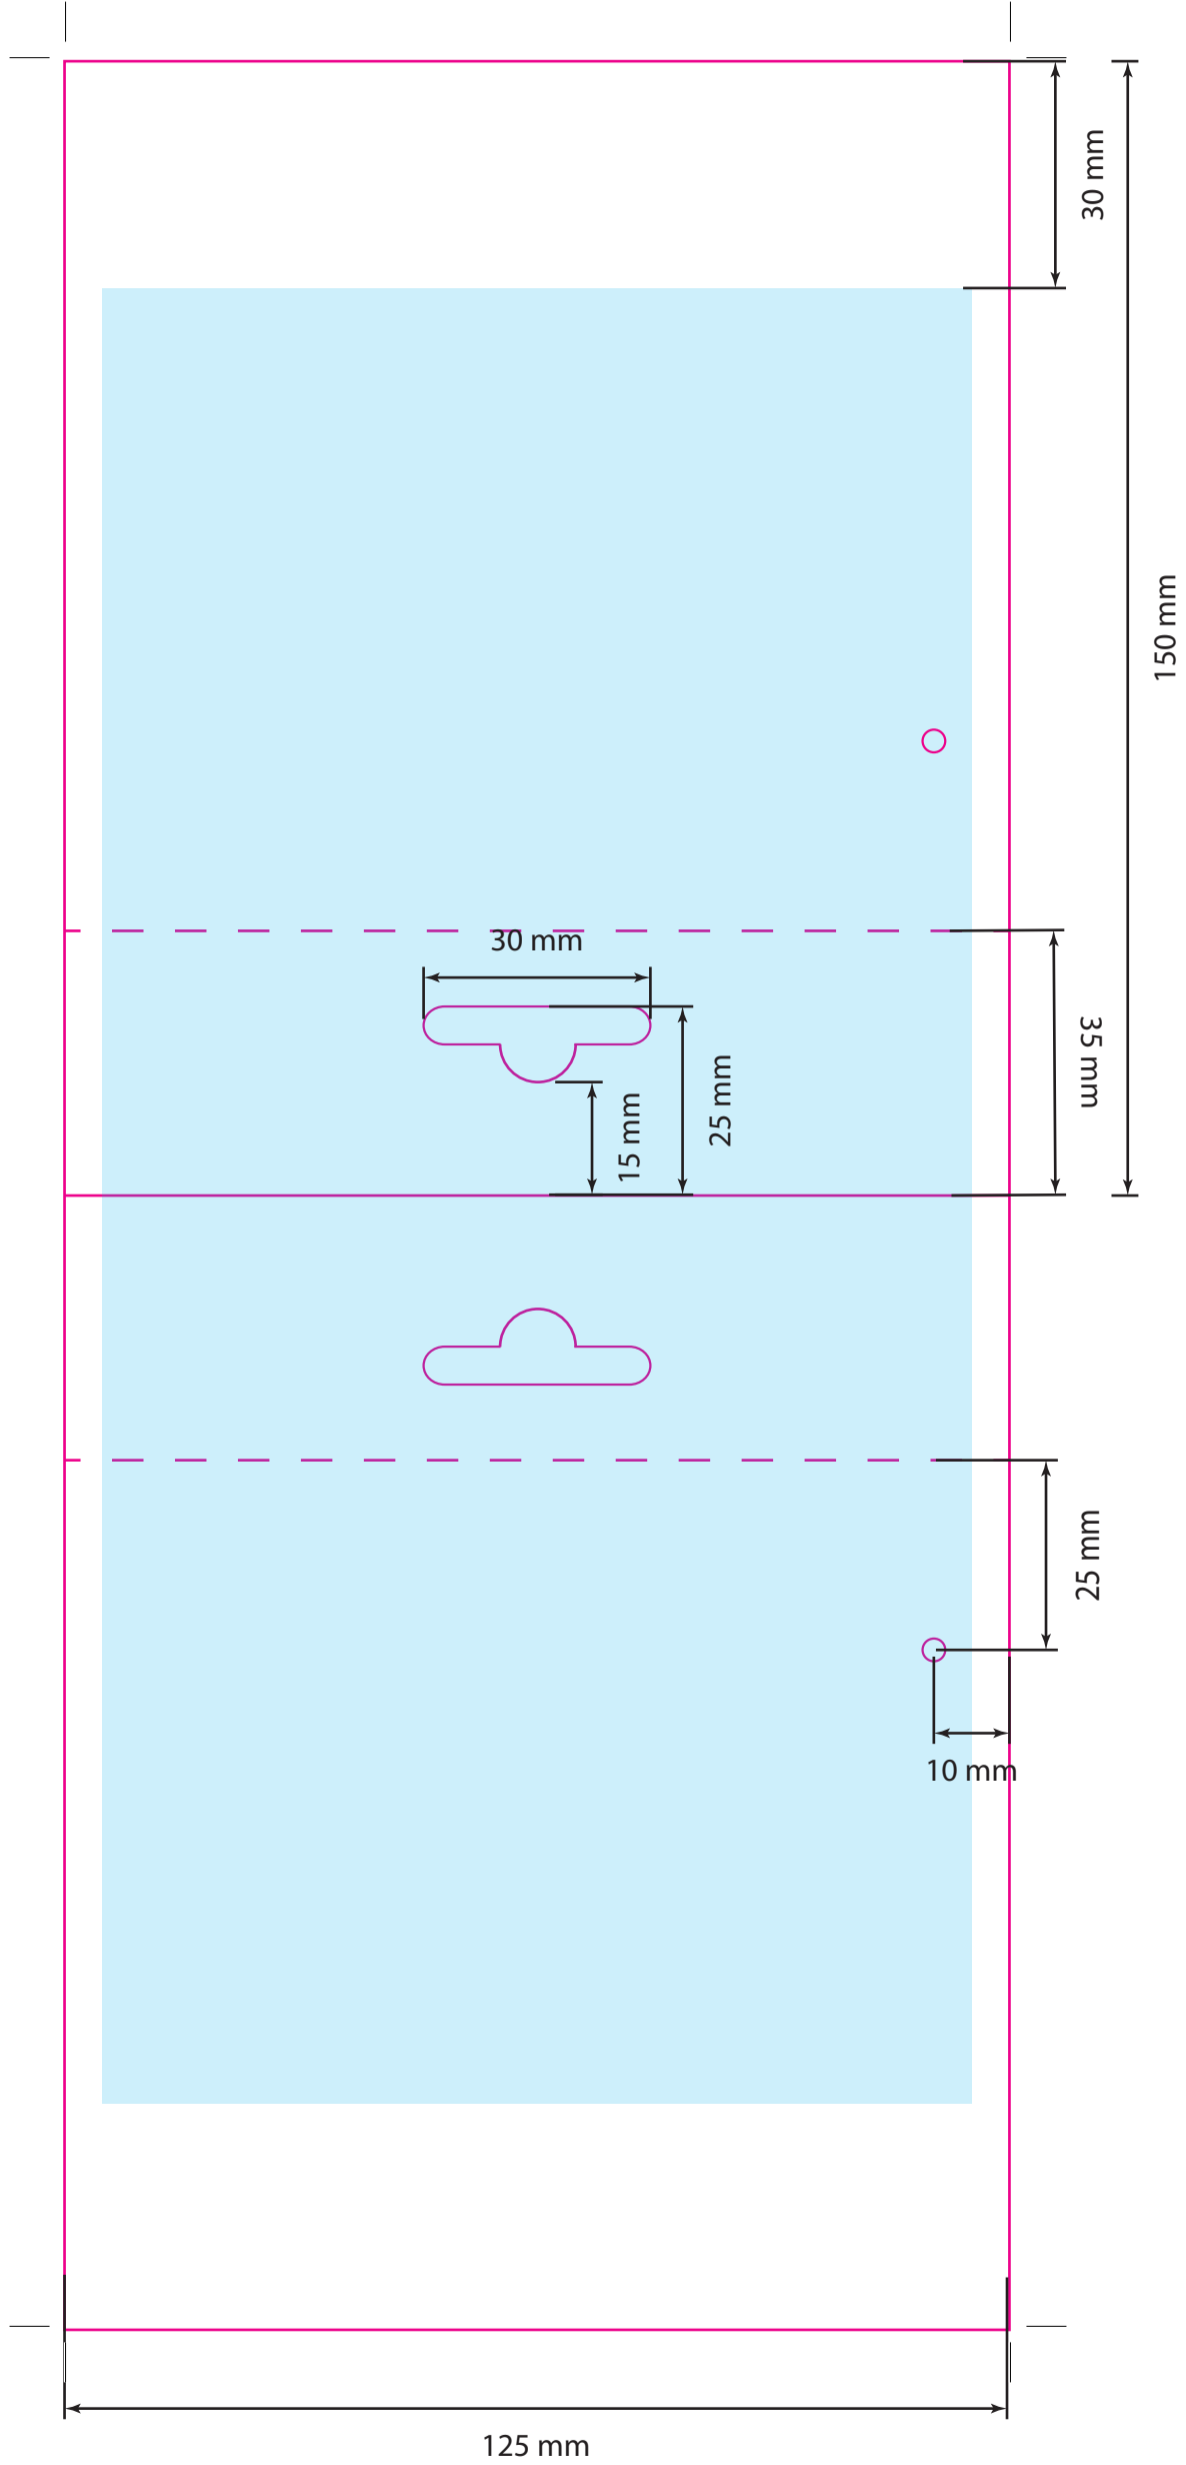

Zone d'impression

Zone d'impression

Blanc de soutien

Zone d'impression

inventiv
SERVICE CONSOMMATEURS
 1, rue Montaigne
 45380 La Chapelle St Mesmin - France
09 70 82 04 12
 Prix d'un appel local non surtaxé
 contact@info-inventiv.com
BELGIQUE - BELGIË
 Prova
 Rue Des Morgelines 8
 5100 Namur
081/40.82.82
 service.consommateurs@mrc-bricolage.be
 Réf 4029467
 221702_A - 04/2025

Réf 30724510
 Photos non contractuelles - Foto's zijn niet bindend

inventiv

Embout à visser

Verbindingsstuk met schroef

Ø32
mm