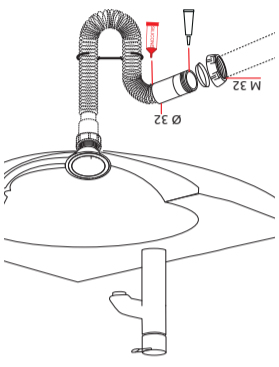

Réf 30724510
 Photos non contractuelles - Foto's zijn niet bindend

inventiv

Embout à visser

Verbindingsstuk met schroef

Ø32
mm