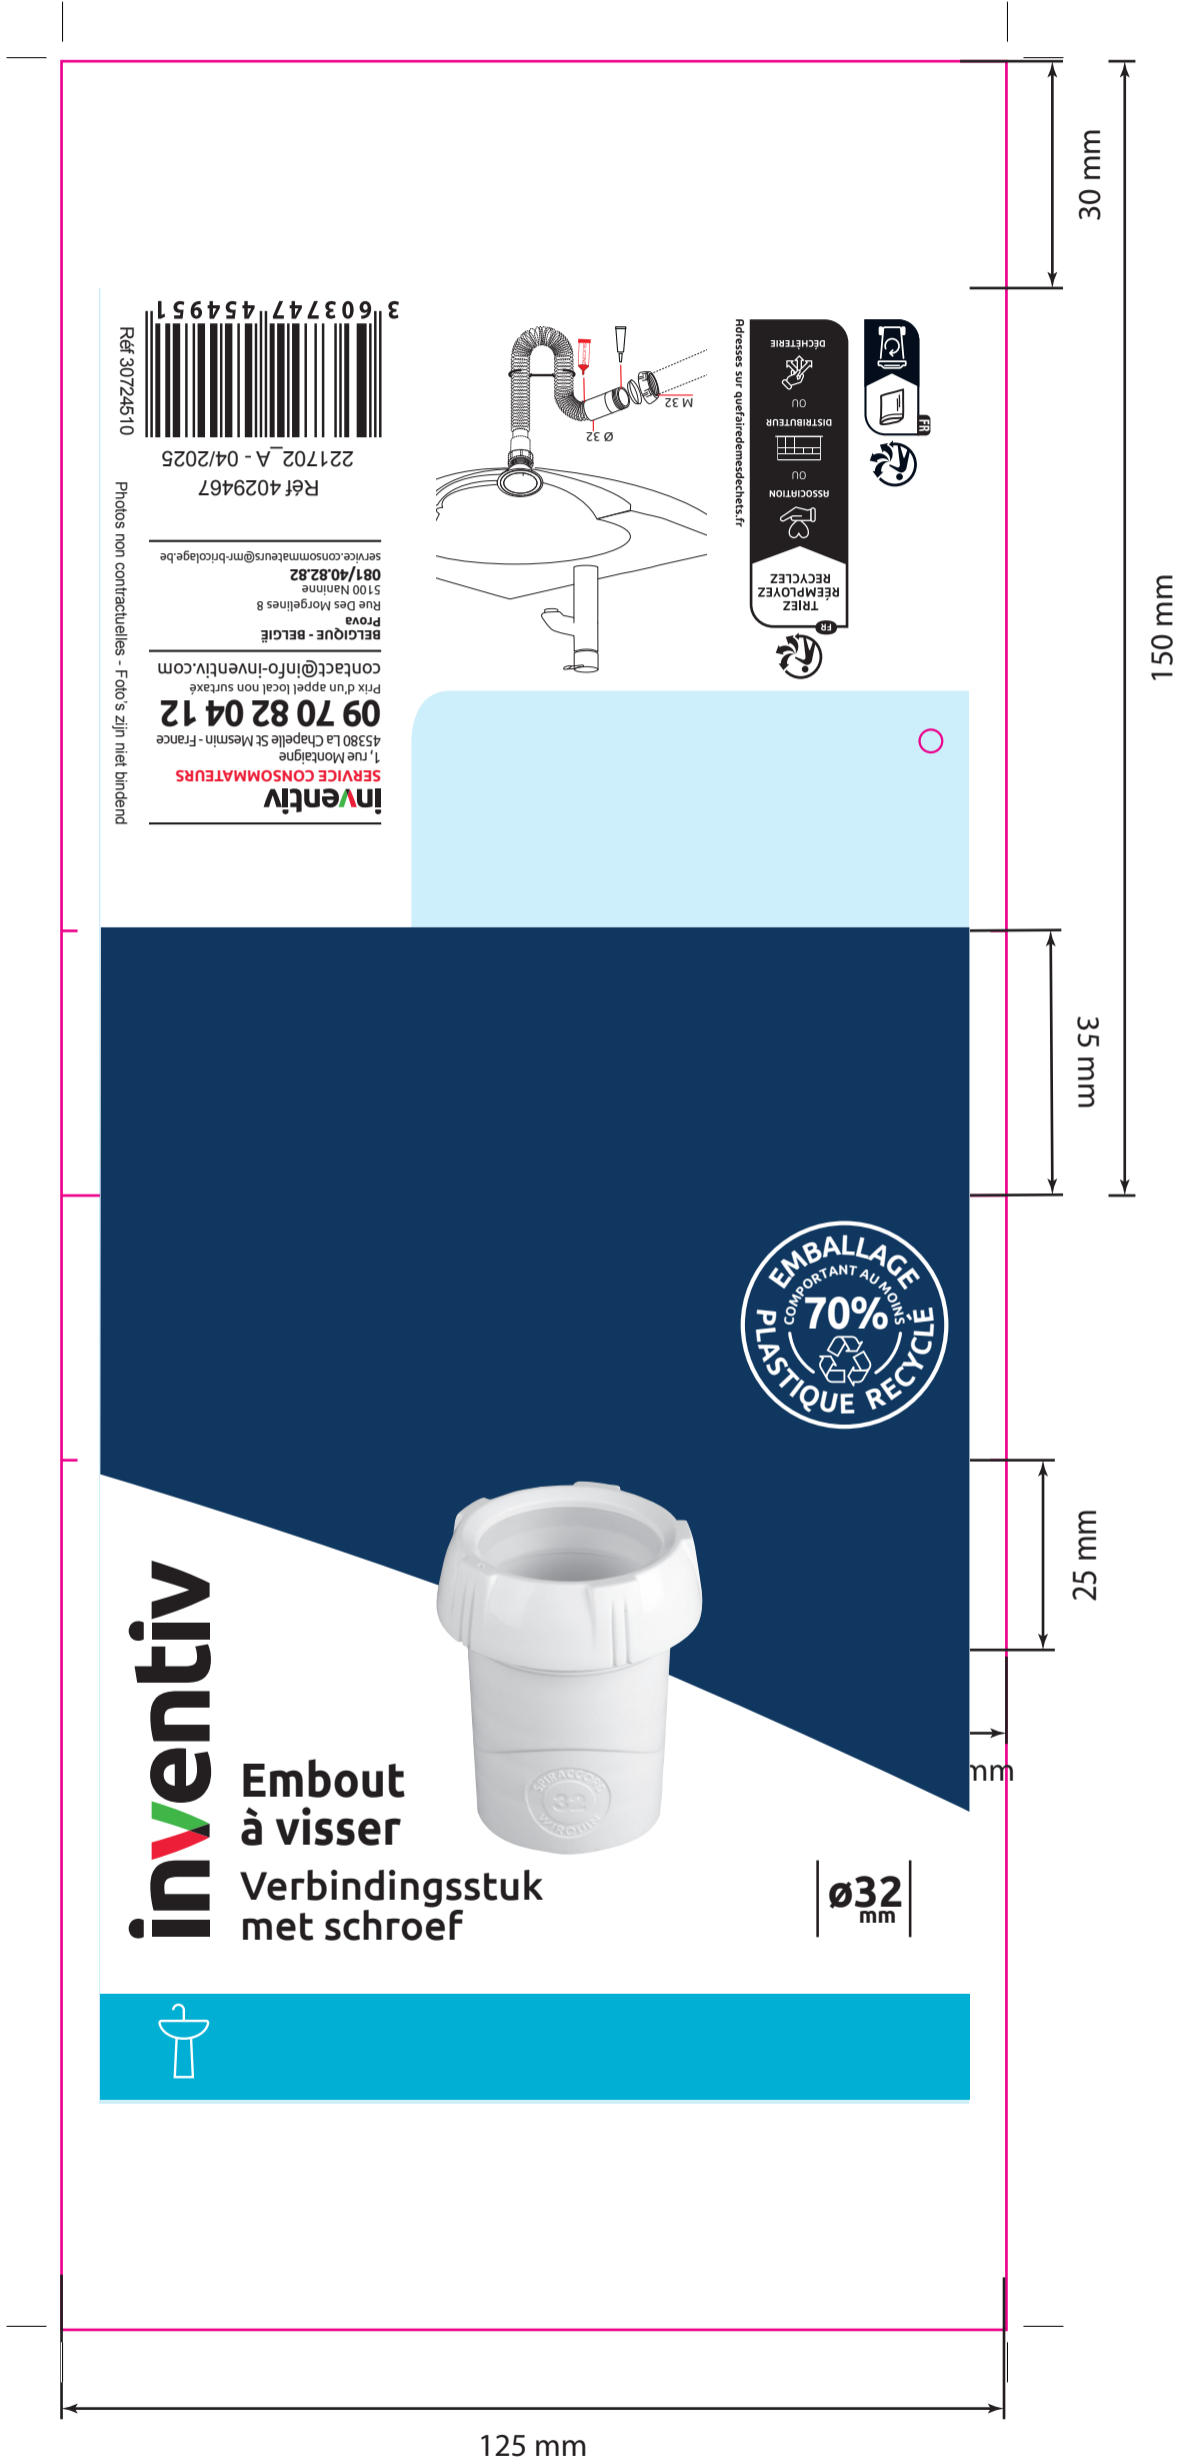

Zone d'impression

Zone d'impression

Blanc de soutien

Zone d'impression

inventiv
SERVICE CONSOMMATEURS
 1, rue Montaigne
 45380 La Chapelle St Mesmin - France
09 70 82 04 12
 Prix d'un appel local non surtaxé
 contact@info-inventiv.com
BELGIQUE - BELGIË
 Prova
 Rue Des Morgelines 8
 5100 Namur
081/40.82.82
 service.consommateurs@mrc-bricolage.be
 Réf 4029467
 221702_A - 04/2025

Réf 30724510
 Photos non contractuelles - Foto's zijn niet bindend

inventiv

Embout à visser

Verbindingsstuk met schroef

Ø32
mm