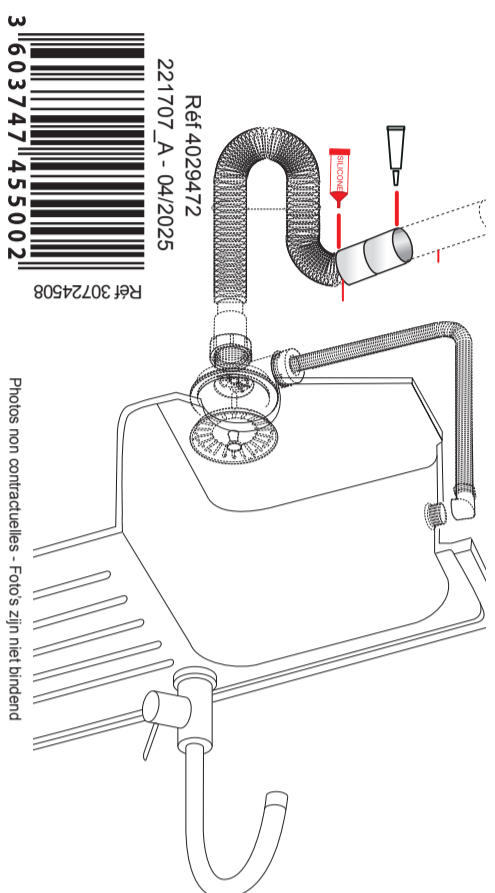

Conseils de pose
 Aanwijzingen voor installatie

Photos non contractuelles - Fotos zijn niet bindend

Réf 30724508
 Réf 4029472
 221707 A - 04/2025
 3 603747 455002

inventiv

inventiv

**Embout
 plastique
 femelle**
 Plastic
 verbindingsstuk
 vrouw

**Ø40
 mm**

25 mm

35 mm

200 mm

30 mm

400 mm

Zone d'impression

inventiv
SERVICE CONSOMMATEURS
 1, rue Montaigne
 45380 La Chapelle St Mesmin - France
09 70 82 04 12
 Prix d'un appel local non surtaxé
 contact@info-inventiv.com
Belgique - Belgique
 Rue Des Morgehines 8
 5100 Namur
081/40.82.82
 service.consommateurs@mr-bricolage.be

Photos non contractuelles - Fotos zijn niet bindend

Conseils de pose
 Aanwijzingen voor installatie

inventiv

inventiv

**Embout
 plastique
 femelle**
 Plastic
 verbindingsstuk
 vrouw

Ø40
 mm