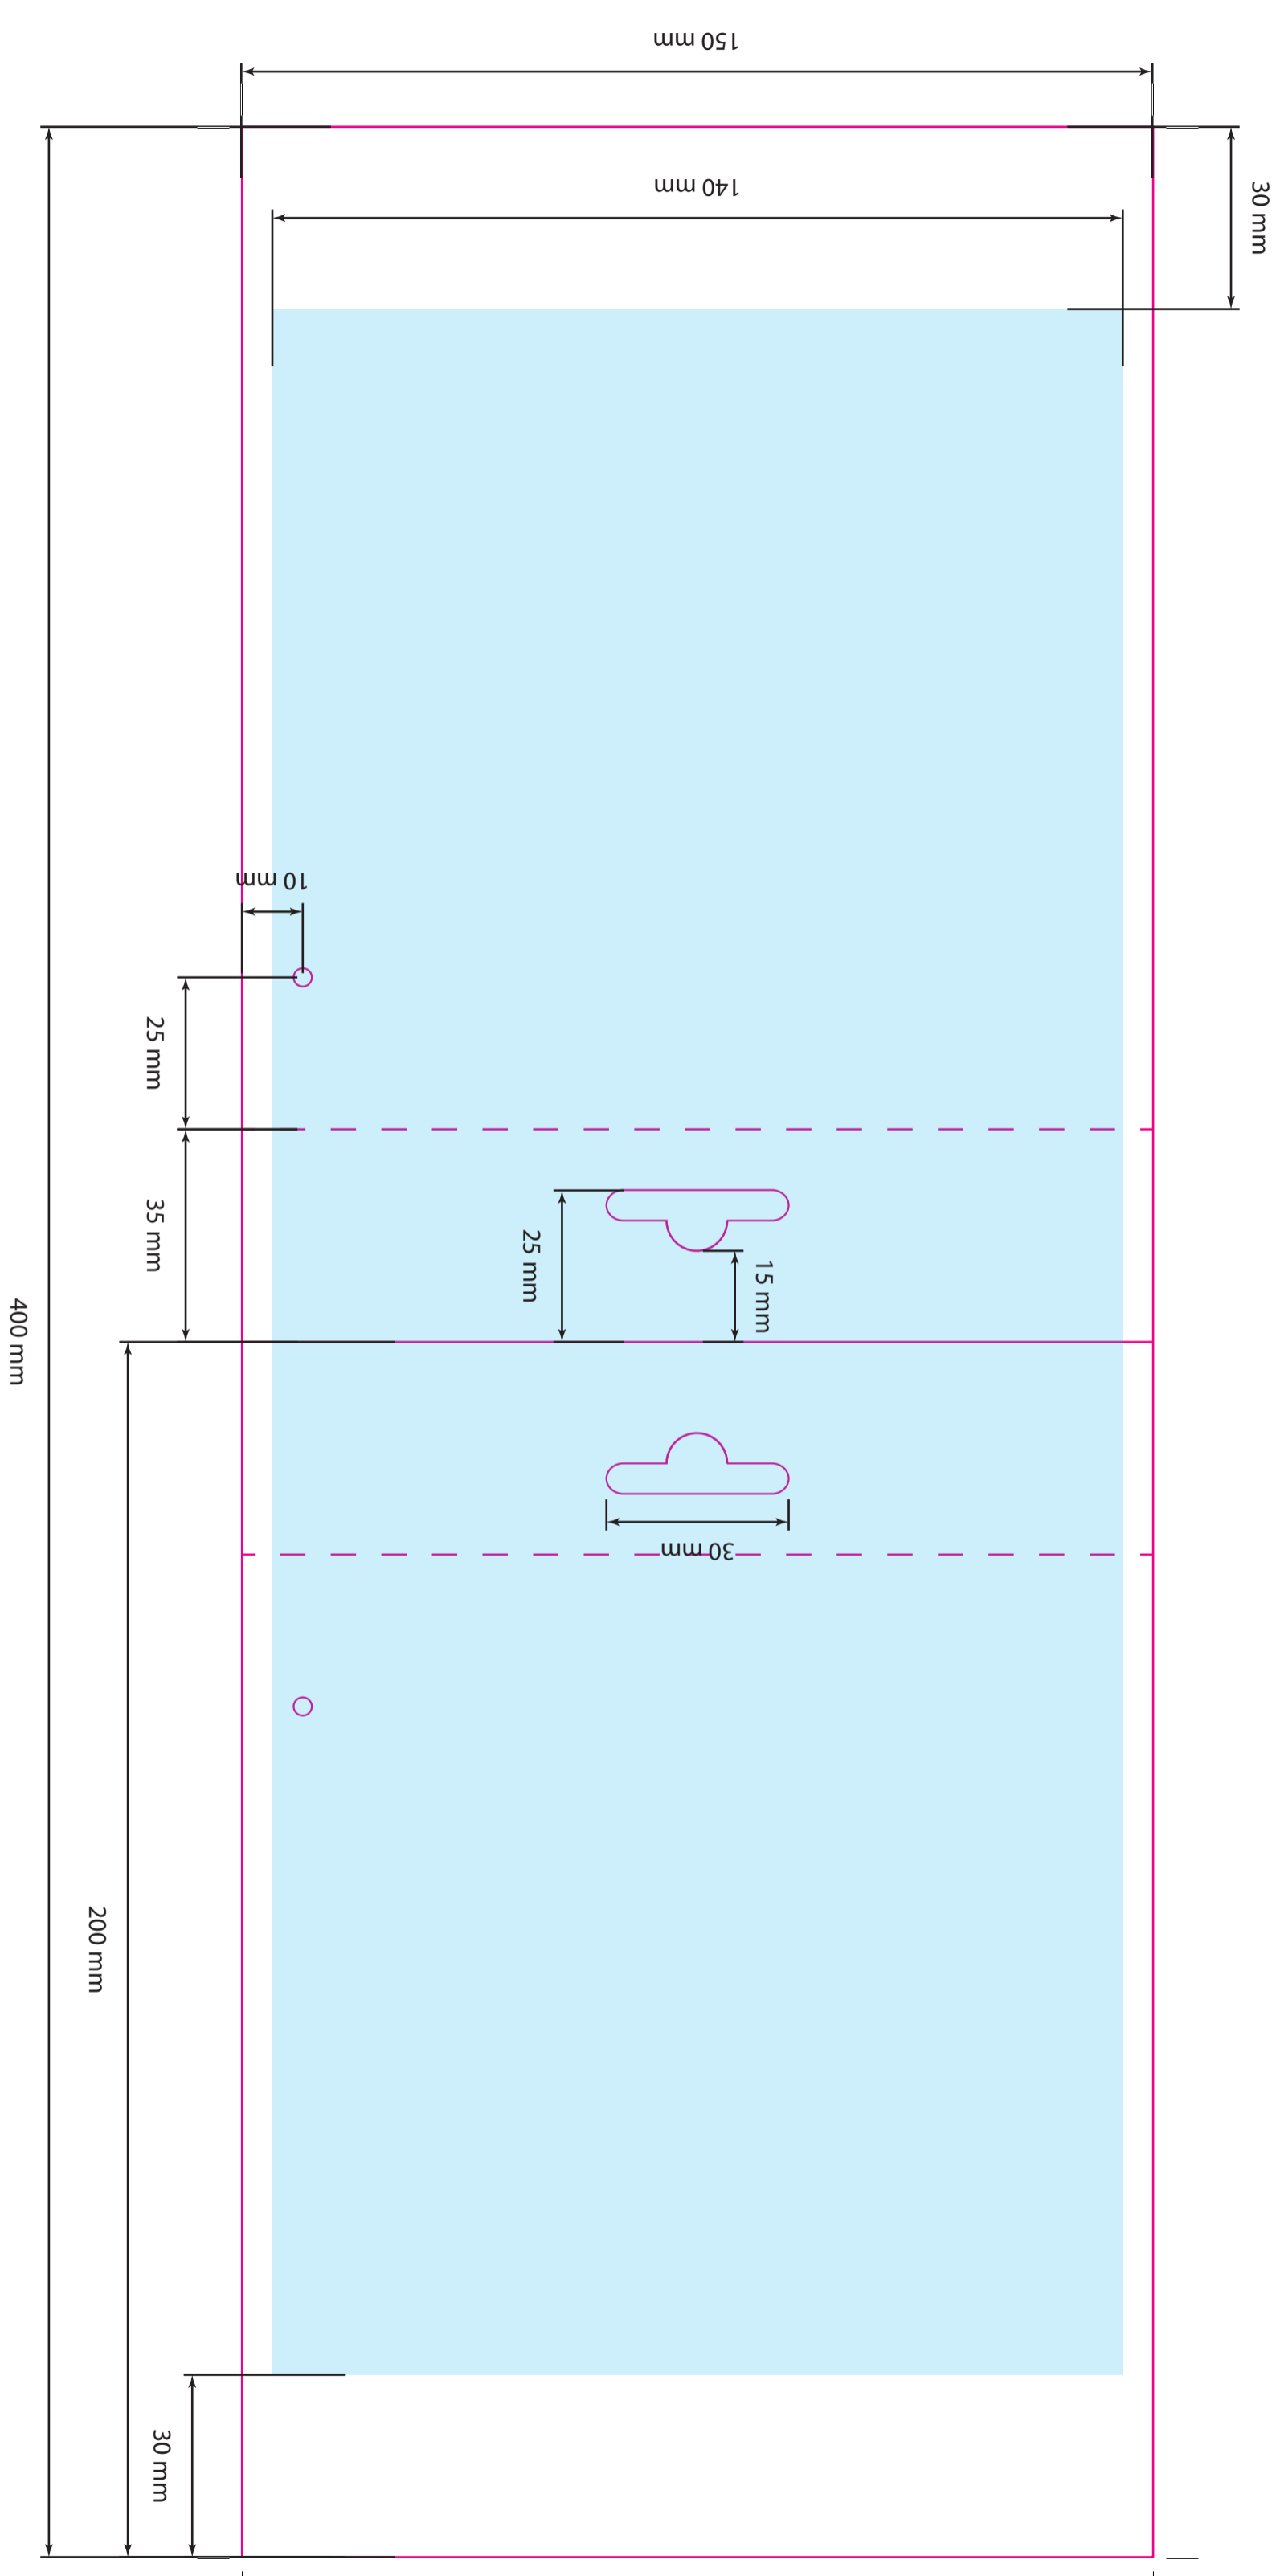

Zone d'impression

**BLANC
de SOUTIEN**

30 mm

150 mm

140 mm

inventiv
 SERVICE CONSOMMATEURS
 1, rue Montaigne
 45380 La Chapelle St Mesmin - France
09 70 82 04 12
 Prix d'un appel local non surtaxé
 contact@info-inventiv.com
 BELGIQUE - BELGIË
 Rue Des Morgehines 8
 5100 Namme
081/40.82.82
 service.consommateurs@mnr-bricolage.be

Conseils de pose
 Aanwijzingen voor installatie

Photos non contractuelles - Fotos zijn niet bindend

Réf 30724508
 Réf 4029472
 221707 A - 04/2025
 3 603747 455002

inventiv

inventiv

**Embout
 plastique
 femelle**
 Plastic
 verbindingsstuk
 vrouw

Photos non contractuelles - Fotos zijn niet bindend

Conseils de pose
 Aanwijzingen voor installatie

inventiv

inventiv

**Embout
 plastique
 femelle**
 Plastic
 verbindingsstuk
 vrouw

Ø40
 mm