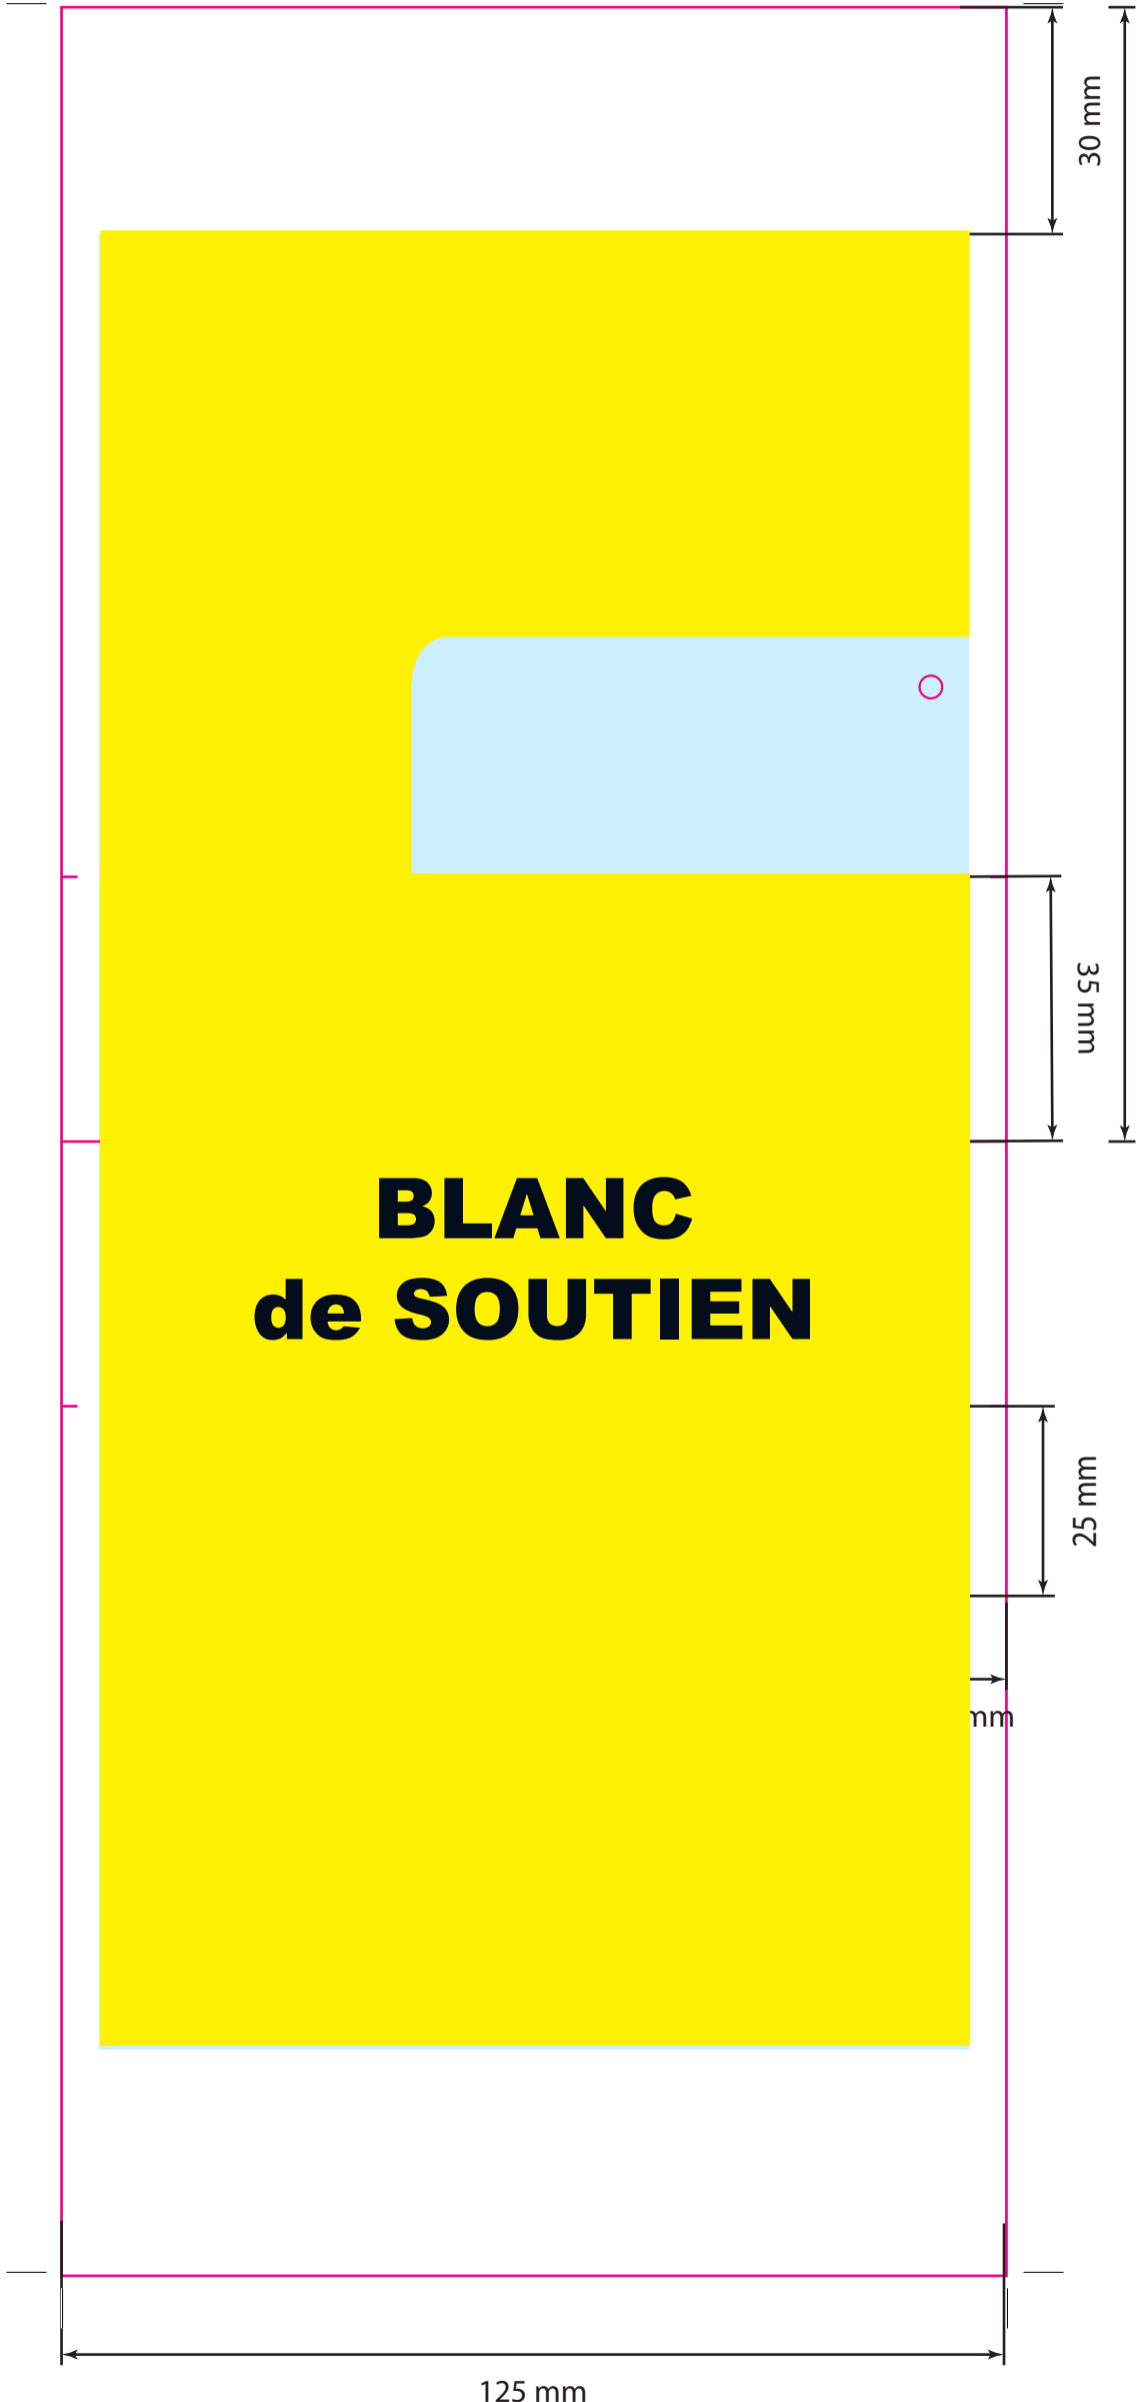

Zone d'impression

Zone d'impression

Blanc de soutien

Zone d'impression

inventiv
SERVICE CONSOMMATEURS
 1, rue Montaigne
 45380 La Chapelle St Mesmin - France
09 70 82 04 12
 Prix d'un appel local non surtaxé
 contact@info-inventiv.com
BELGIQUE - BELGIË
 Prova
 Rue Des Morgelines 8
 5100 Namur
081/40.82.82
 service.consommateurs@mrc-bricolage.be
 Réf 4029473
 221708_A - 04/2025
 Réf 30724507

Photos non contractuelles - Foto's zijn niet bindend

**Embout
plastique
mâle**

**Plastic
verbindingsstuk man**

Ø32
 mm