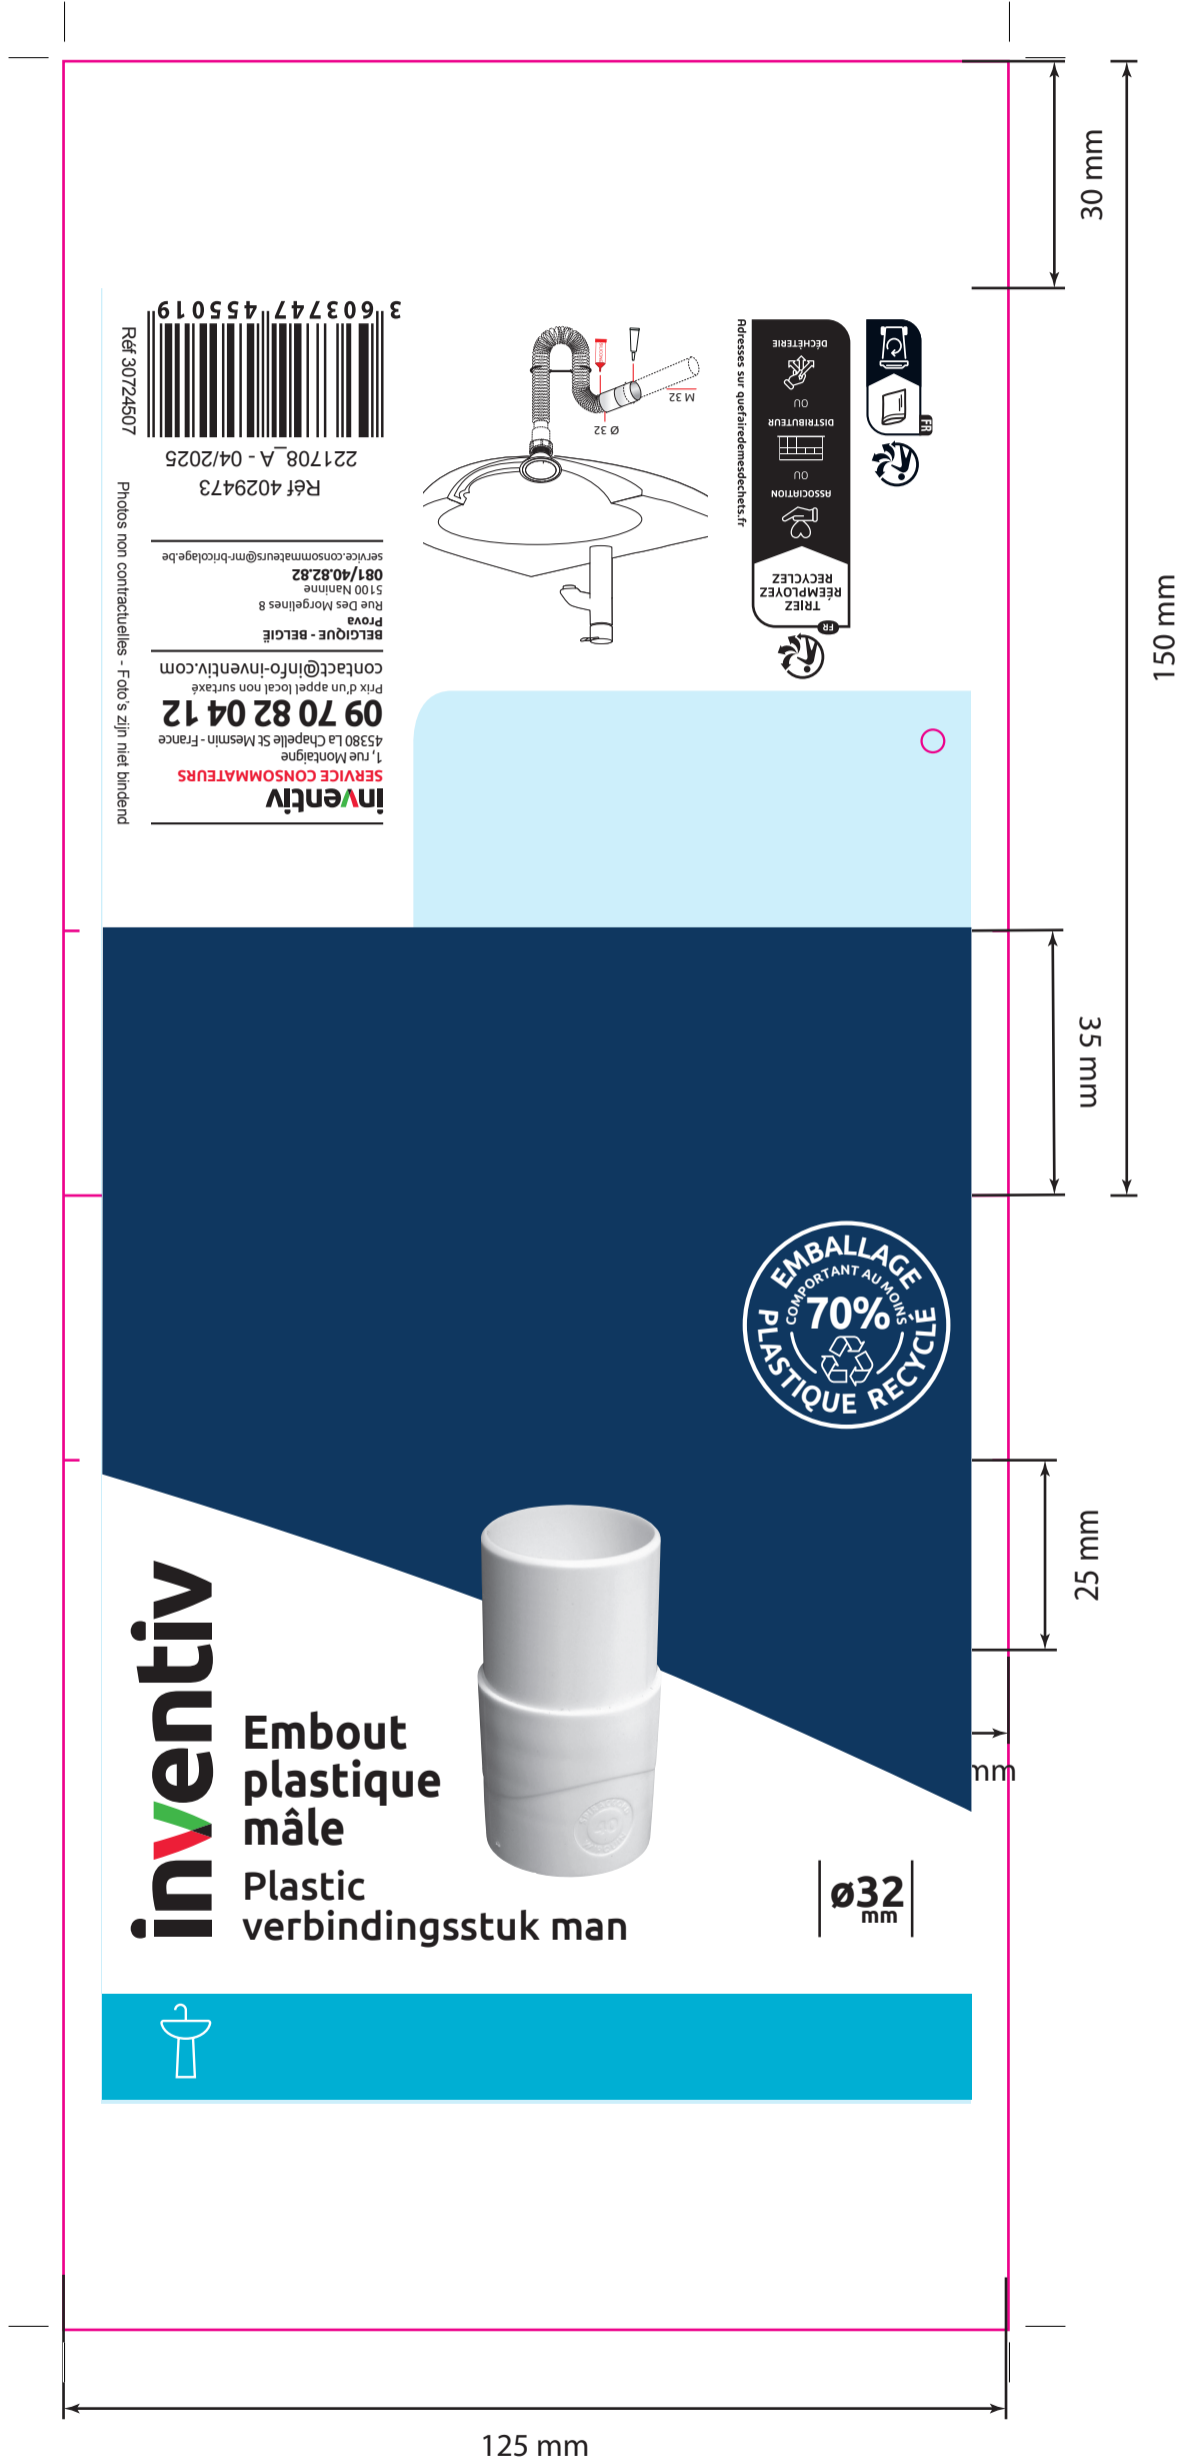

Zone d'impression

Zone d'impression

Blanc de soutien

Zone d'impression

inventiv
SERVICE CONSOMMATEURS
 1, rue Montaigne
 45380 La Chapelle St Mesmin - France
09 70 82 04 12
 Prix d'un appel local non surtaxé
 contact@info-inventiv.com
BELGIQUE - BELGIË
 Prova
 Rue Des Morgelines 8
 5100 Namur
081/40.82.82
 service.consommateurs@mrc-bricolage.be
 Réf 4029473
 221708_A - 04/2025
 Réf 30724507

Photos non contractuelles - Foto's zijn niet bindend

**Embout
plastique
mâle**

**Plastic
verbindingsstuk man**

Ø32
 mm