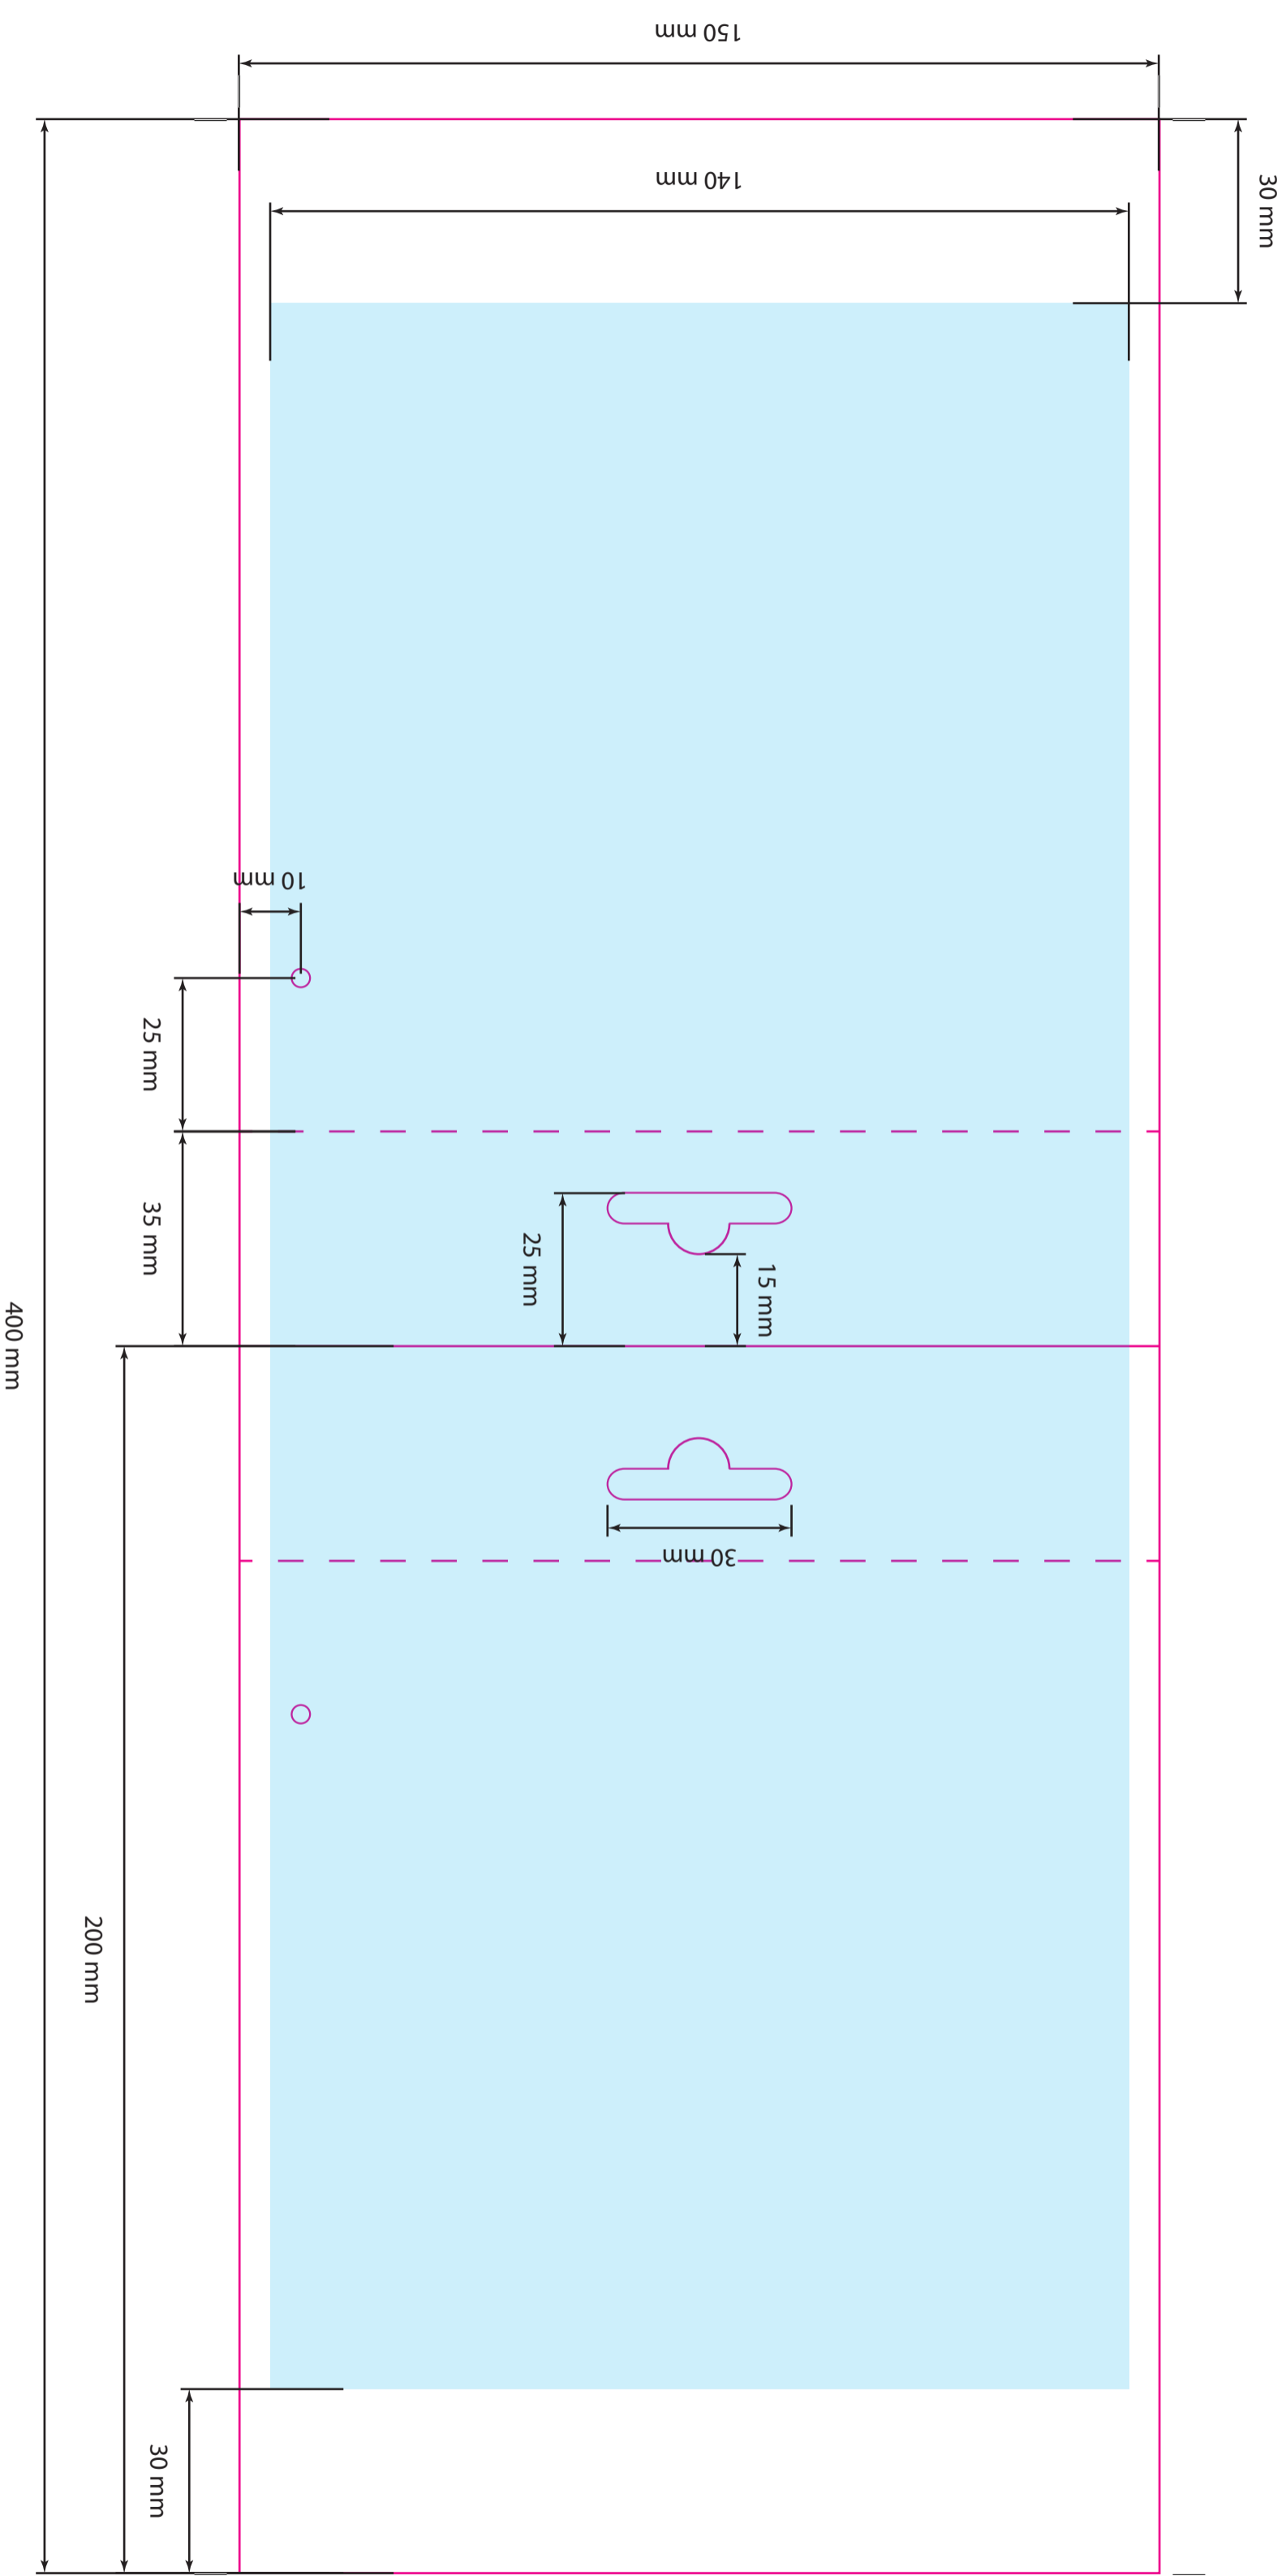

Zone d'impression

**BLANC
de SOUTIEN**

30 mm

150 mm

140 mm

inventiv

Inox
RVS

inventiv

**Grille pour
bondes d'évier Ø90
à commande à câble**
**Mandje voor
spoelbakafvoeren Ø90
met kabelbediening**

**Ø84
mm**

Conseils de pose
Aanwijzingen voor installatie

Photos non contractuelles - Fotos zijn niet bindend

30 mm

400 mm

inventiv

Inox
RVS

inventiv

**Grille pour
bondes d'évier Ø90
à commande à câble**

**Mandje voor
spoelbakafvoeren Ø90
met kabelbediening**

**Ø84
mm**