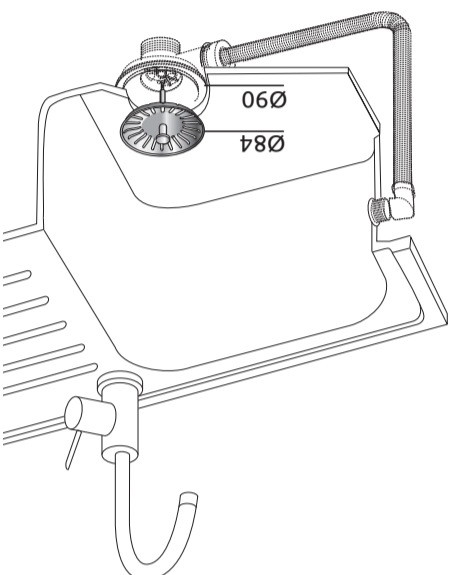

Photos non contractuelles - Fotos zijn niet bindend

Conseils de pose
Aanwijzingen voor installatie