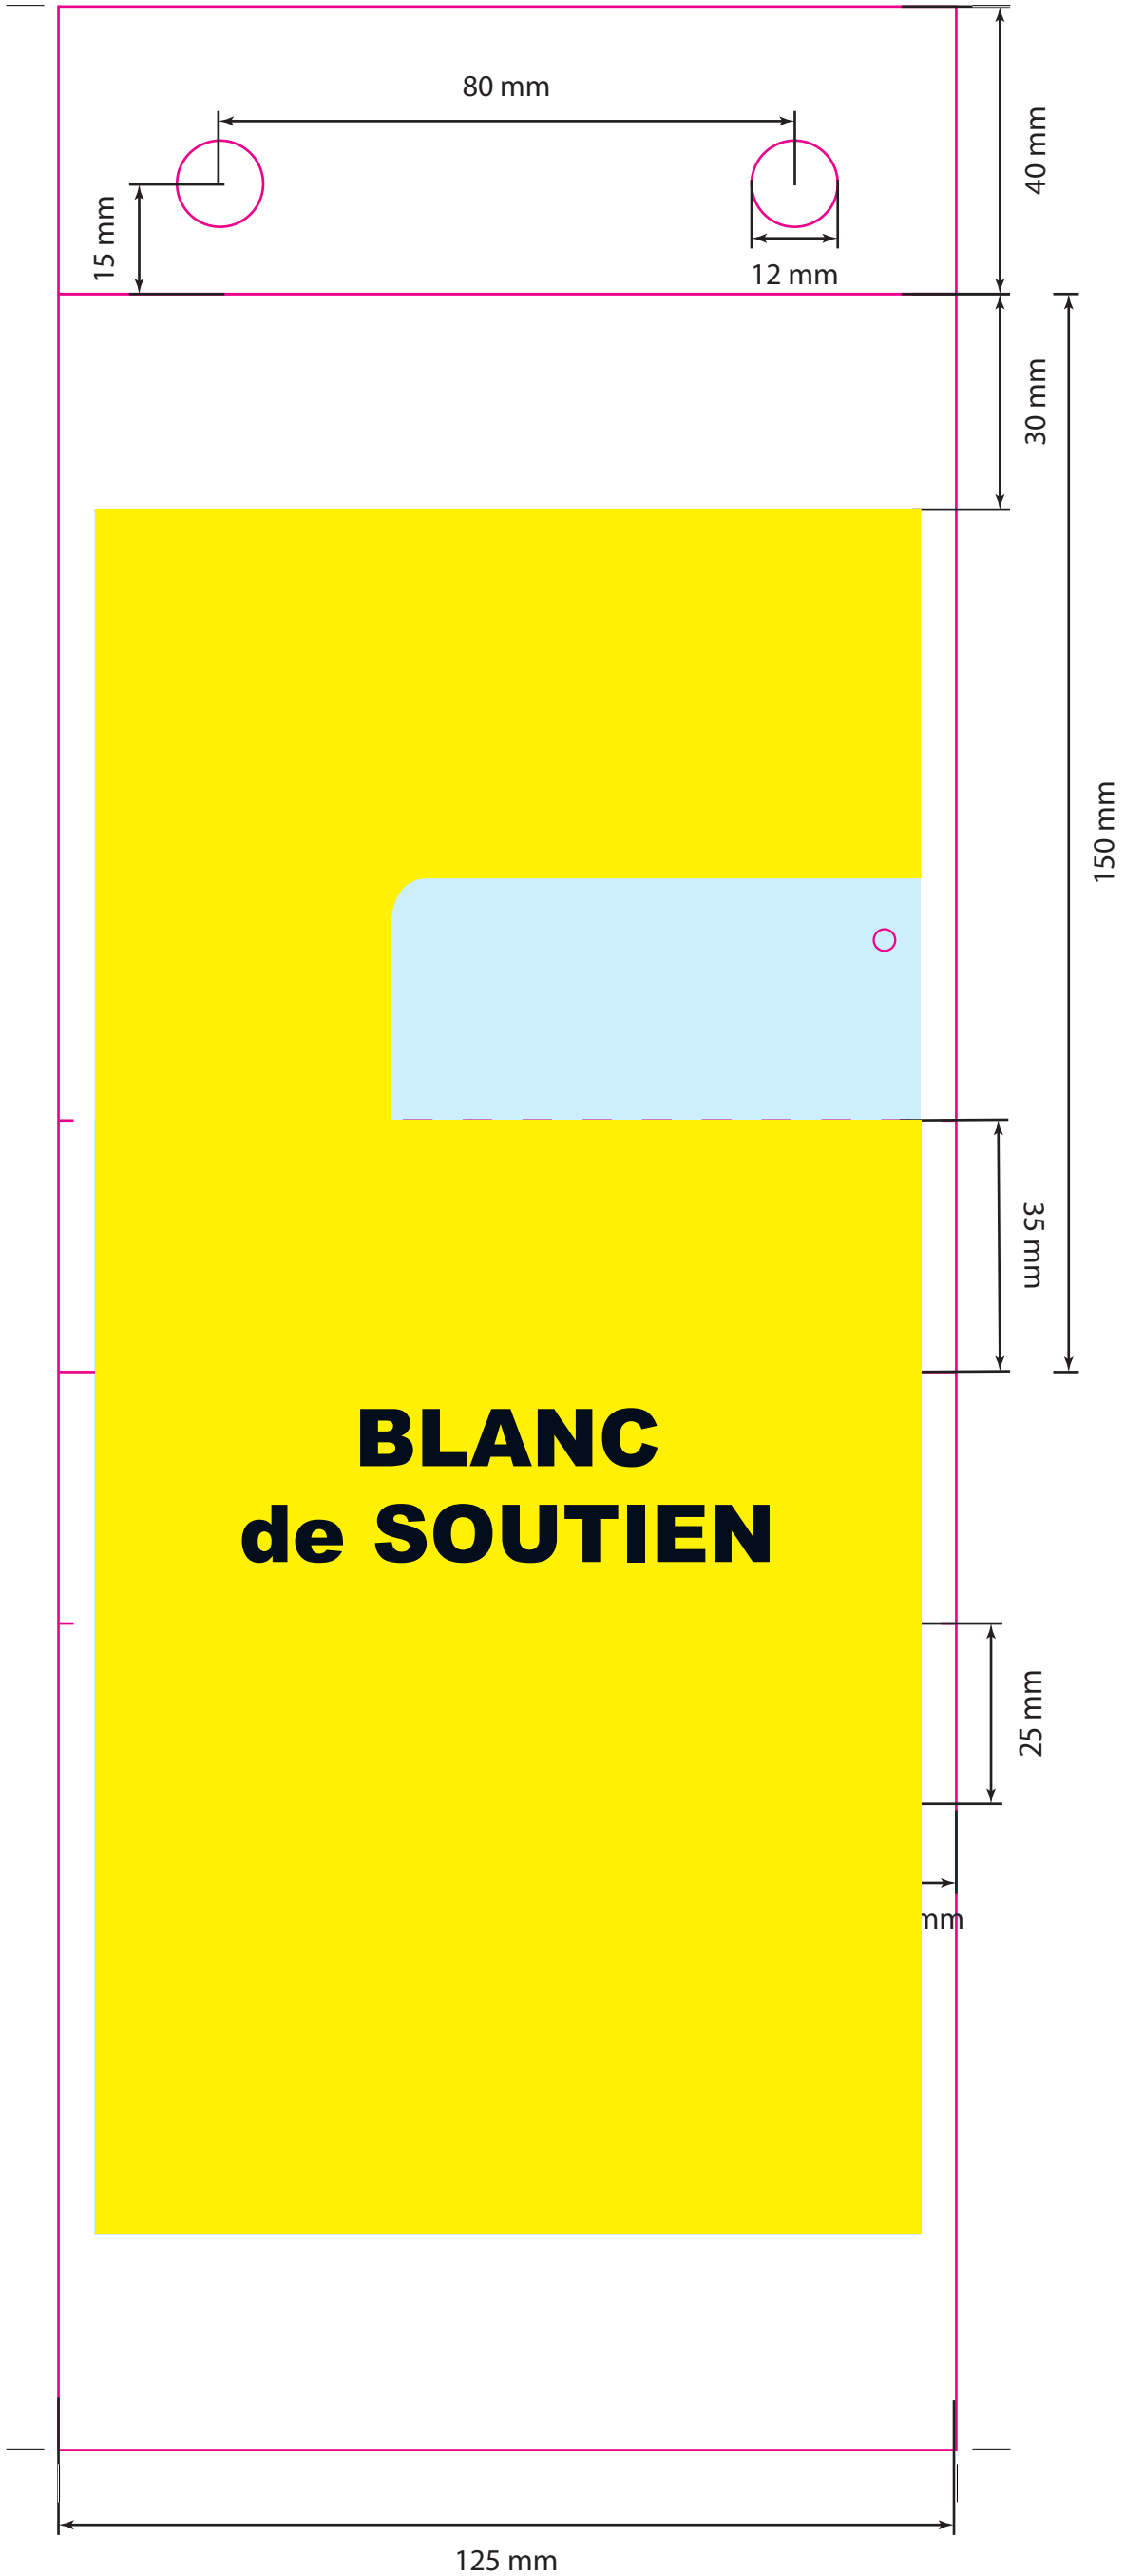

Zone d'impression

Zone d'impression

Blanc de soutien

Zone d'impression

inventiv

**Grille plate
chromée**
Plat verchromd
rooster

ø70
mm

inventiv
SERVICE CONSOMMATEURS
45380 La Chapelle St Mesmin - France
09 70 82 04 12
Prix d'un appel local non surtaxé
contact@info-inventiv.com
BELGIQUE - BELGIË
Prova
Rue Des Morgelines 8
5100 Nalinne
081/40.82.82
service.consommateurs@mr-bricolage.be

3 603747 454791
Réf 4029451
221587_A - 04/2025

Photos non contractuelles - Foto's zijn niet bindend
Réf 30724498