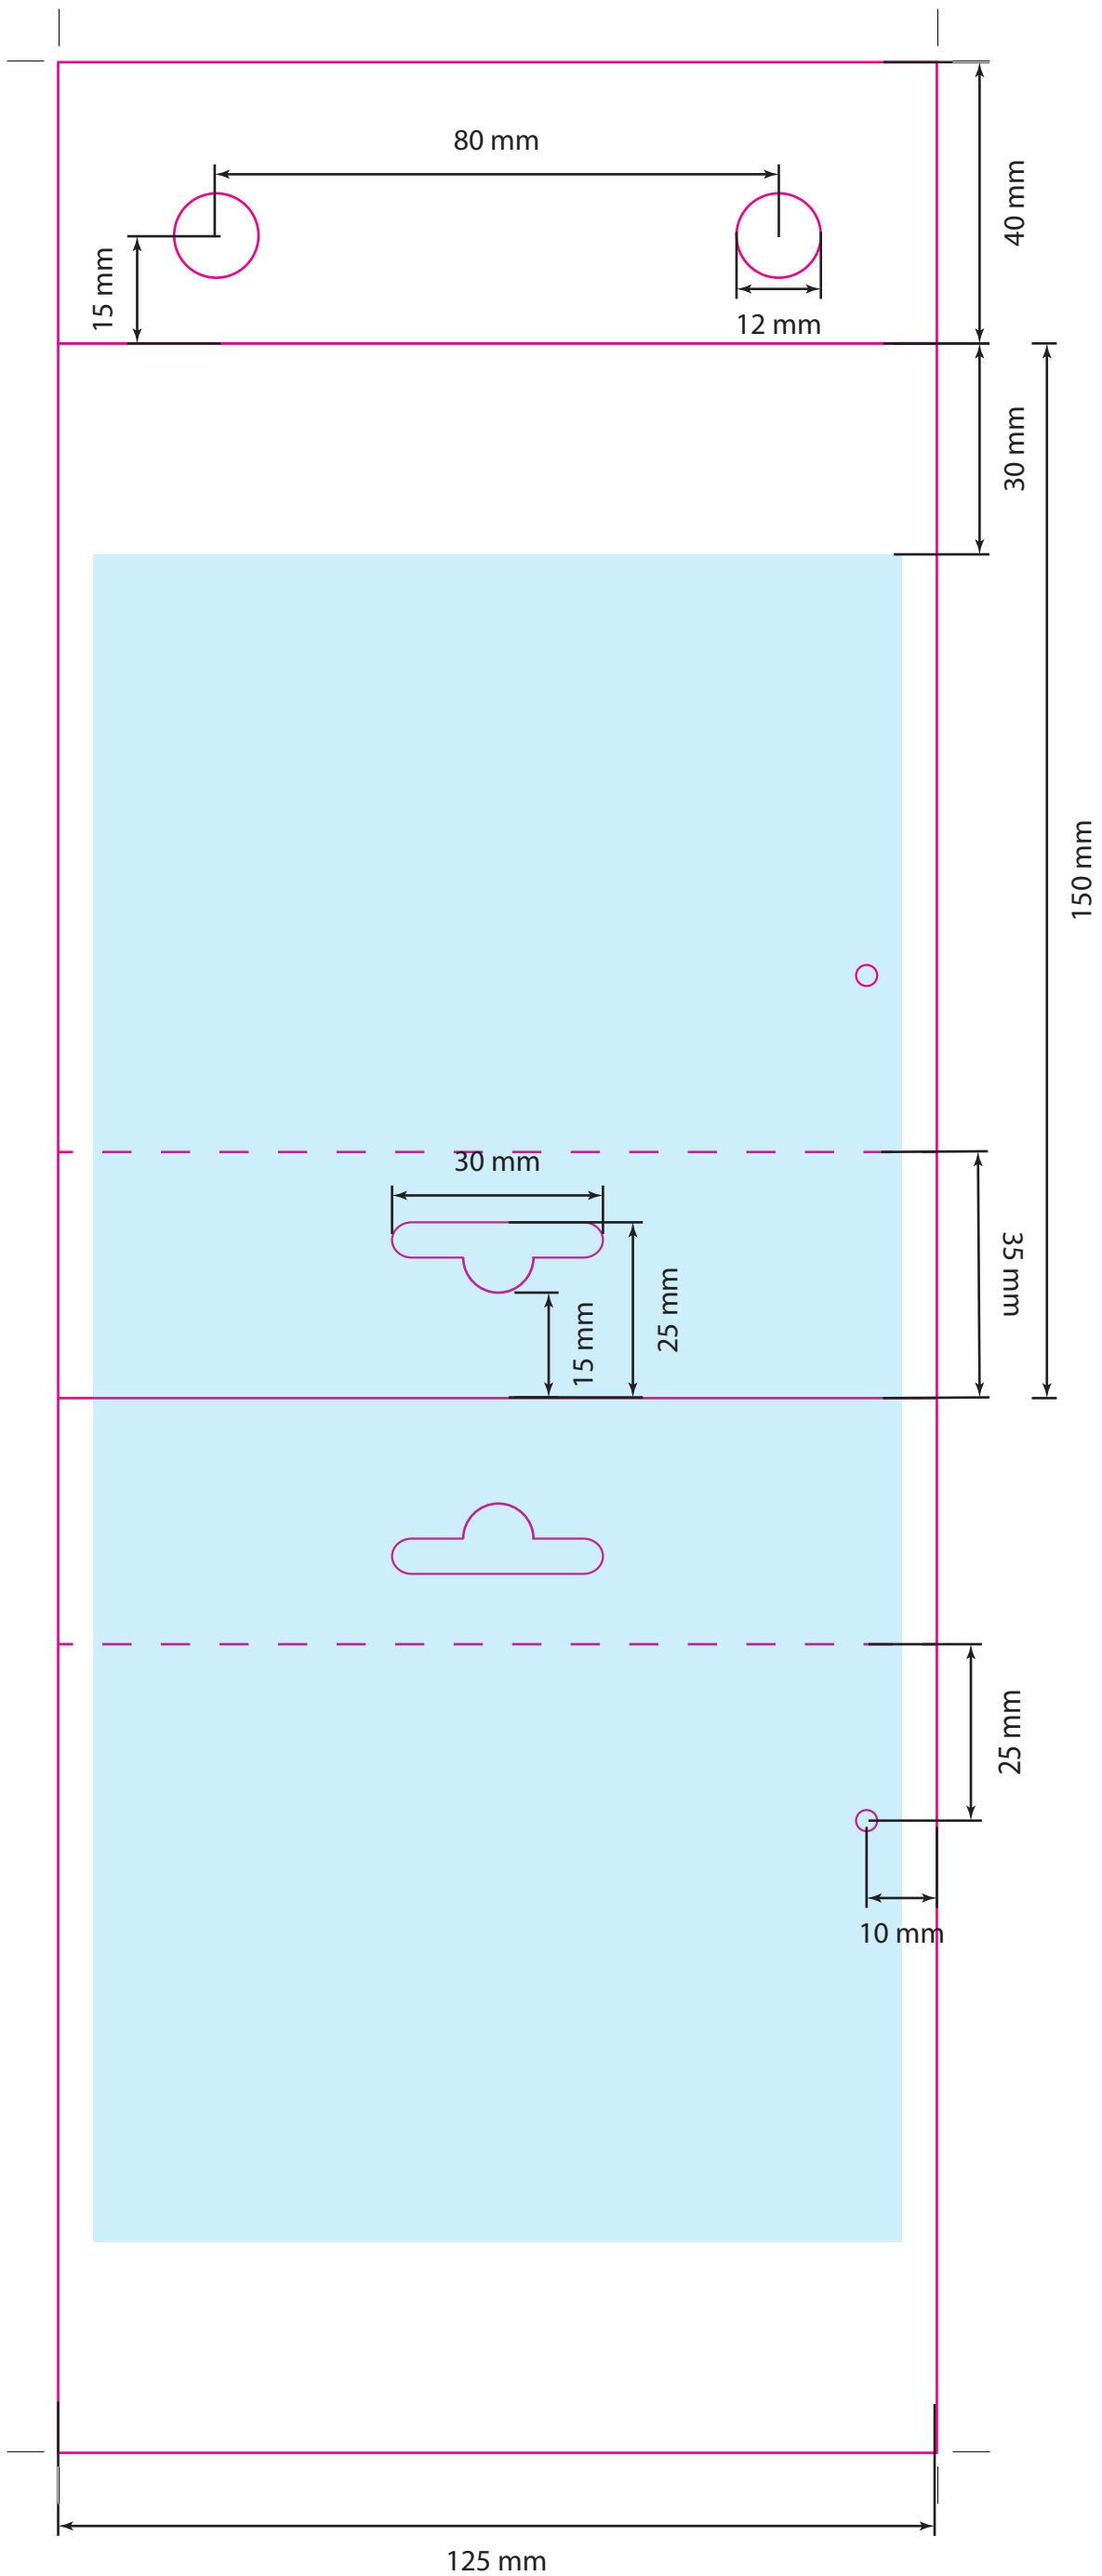

Zone d'impression

Zone d'impression

Blanc de soutien

Zone d'impression

inventiv

**Grille plate
chromée**
Plat verchromd
rooster

ø70
mm

inventiv
SERVICE CONSOMMATEURS
45380 La Chapelle St Mesmin - France
09 70 82 04 12
Prix d'un appel local non surtaxé
contact@info-inventiv.com
BELGIQUE - BELGIË
Prova
Rue Des Morgelines 8
5100 Nalinne
081/40.82.82
service.consommateurs@mr-bricolage.be

3 603747 454791
Réf 4029451
221587_A - 04/2025

Photos non contractuelles - Foto's zijn niet bindend
Réf 30724498