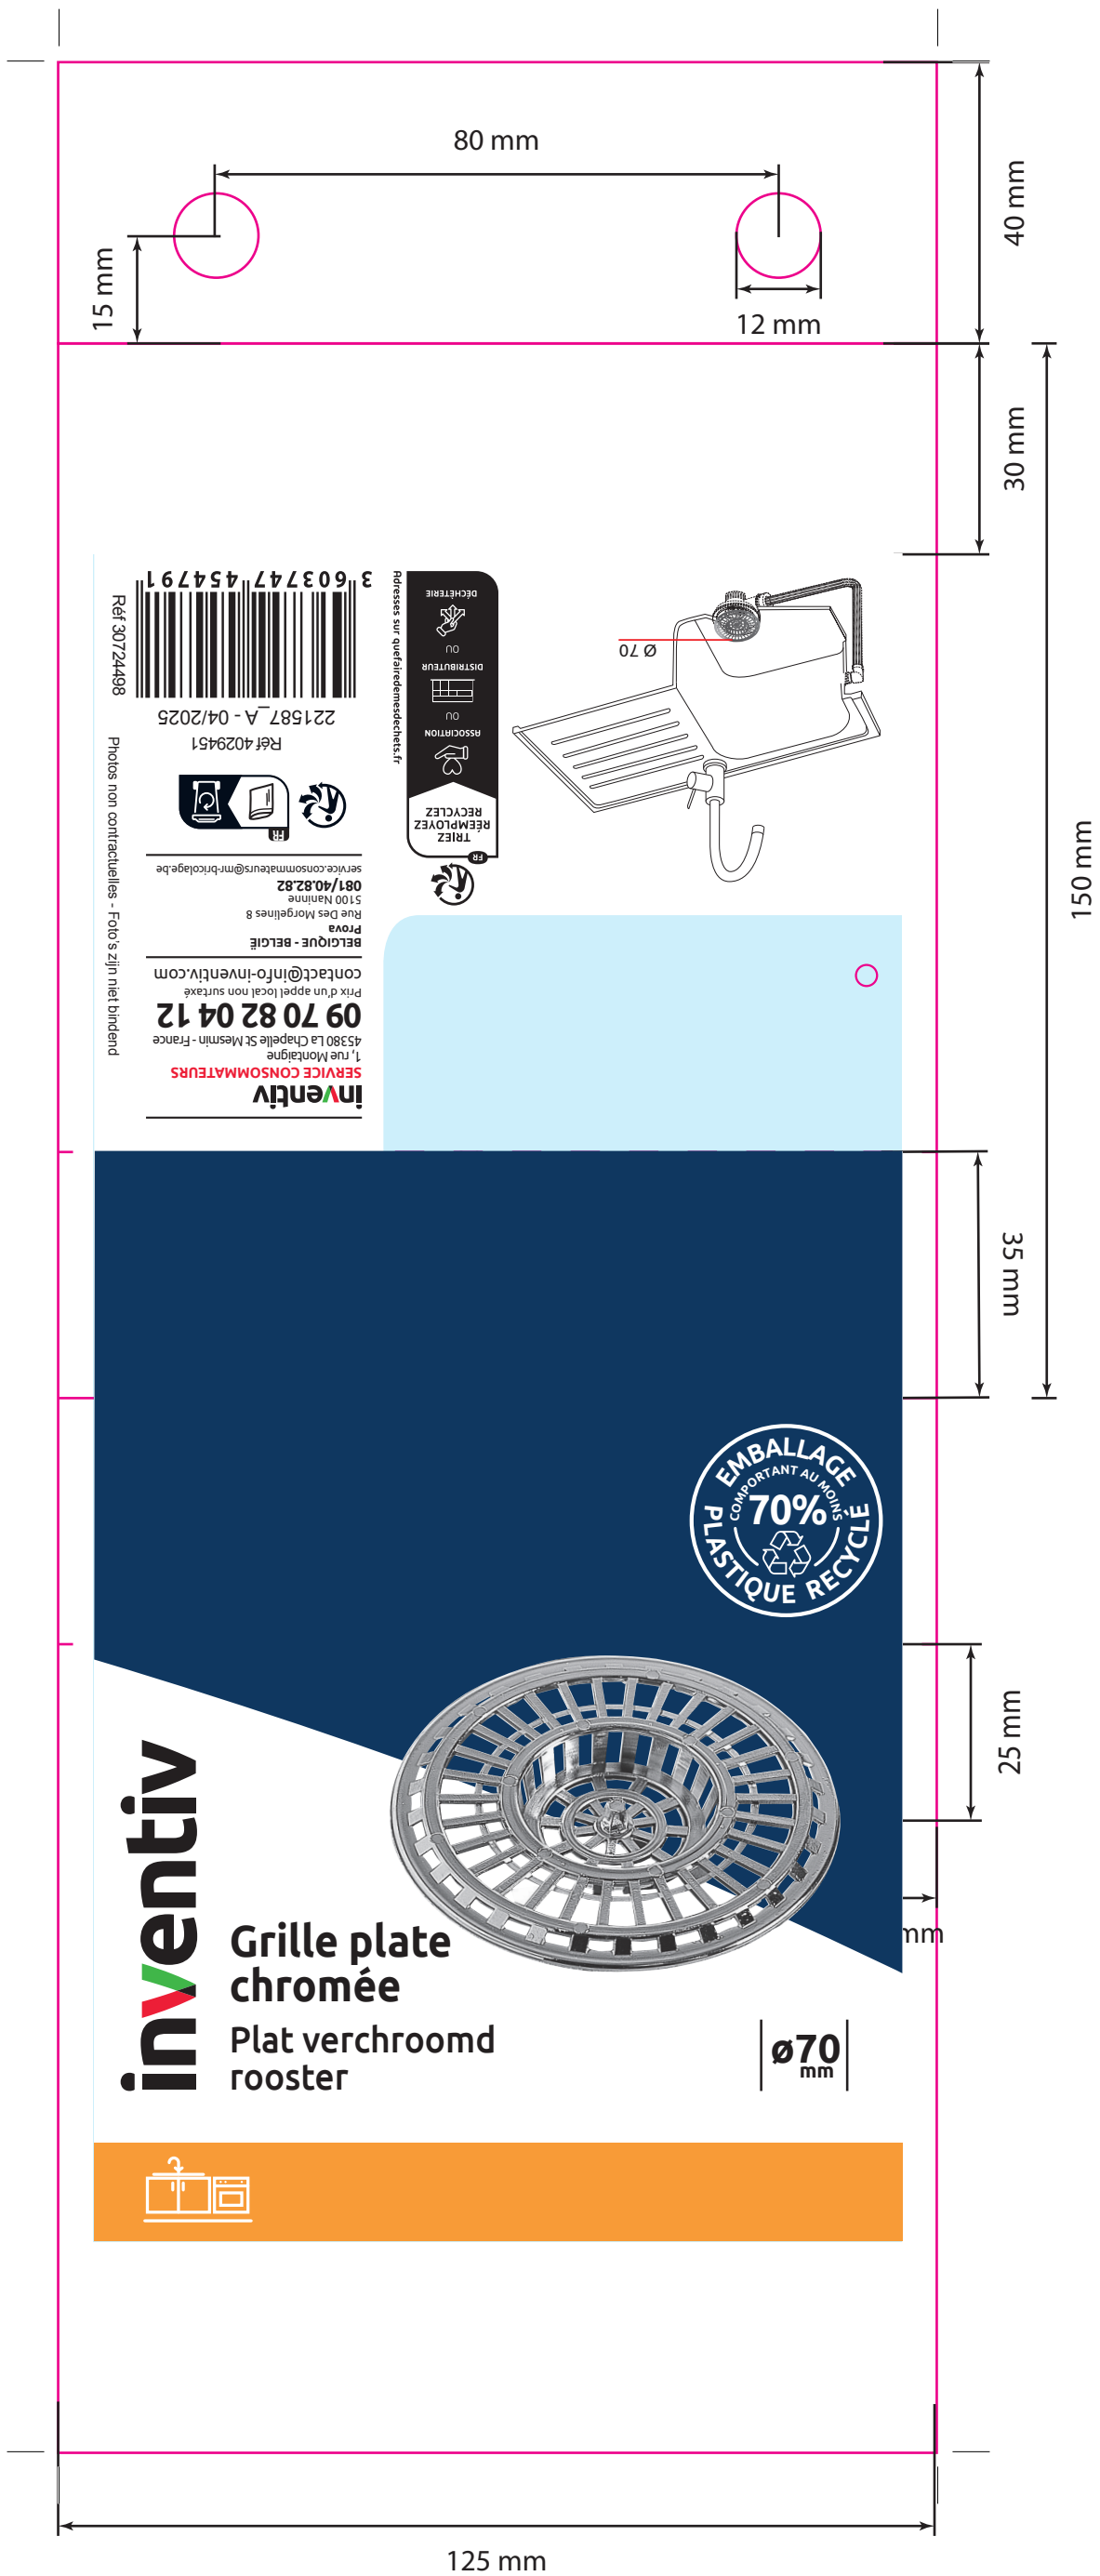

Zone d'impression

Zone d'impression

Blanc de soutien

Zone d'impression

inventiv

**Grille plate
chromée**
Plat verchromd
rooster

ø70
mm

inventiv
SERVICE CONSOMMATEURS
45380 La Chapelle St Mesmin - France
09 70 82 04 12
Prix d'un appel local non surtaxé
contact@info-inventiv.com
BELGIQUE - BELGIË
Prova
Rue Des Morgelines 8
5100 Nalinne
081/40.82.82
service.consommateurs@mr-bricolage.be

3 603747 454791
Réf 4029451
221587_A - 04/2025

Photos non contractuelles - Foto's zijn niet bindend
Réf 30724498