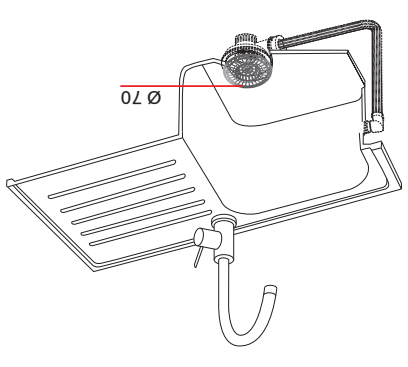

Zone d'impression

Zone d'impression

Blanc de soutien

Zone d'impression

inventiv

**Grille plate
chromée**
Plat verchromd
rooster

ø70
mm

inventiv
SERVICE CONSOMMATEURS
45380 La Chapelle St Mesmin - France
09 70 82 04 12
Prix d'un appel local non surtaxé
contact@info-inventiv.com
BELGIQUE - BELGIË
Prova
Rue Des Morgelines 8
5100 Nalinne
081/40.82.82
service.consommateurs@mr-bricolage.be