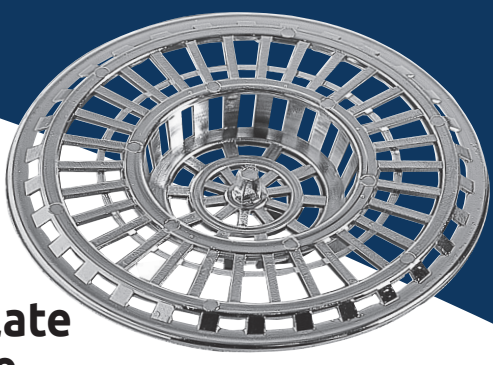

Zone d'impression

Zone d'impression

Blanc de soutien

Zone d'impression

inventiv

**Grille plate
chromée**
Plat verchromd
rooster

ø70
mm

inventiv
SERVICE CONSOMMATEURS
45380 La Chapelle St Mesmin - France
09 70 82 04 12
Prix d'un appel local non surtaxé
contact@info-inventiv.com
BELGIQUE - BELGIË
Prova
Rue Des Morgelines 8
5100 Nalinne
081/40.82.82
service.consommateurs@mr-bricolage.be