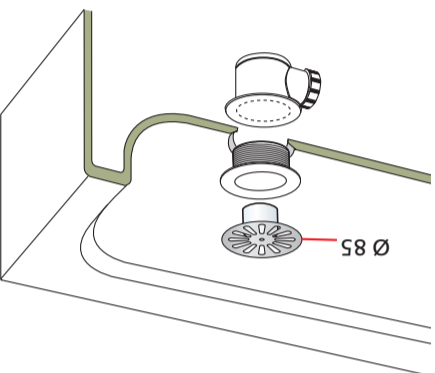

Fotos non contractuales - Fotos zijn niet bindend