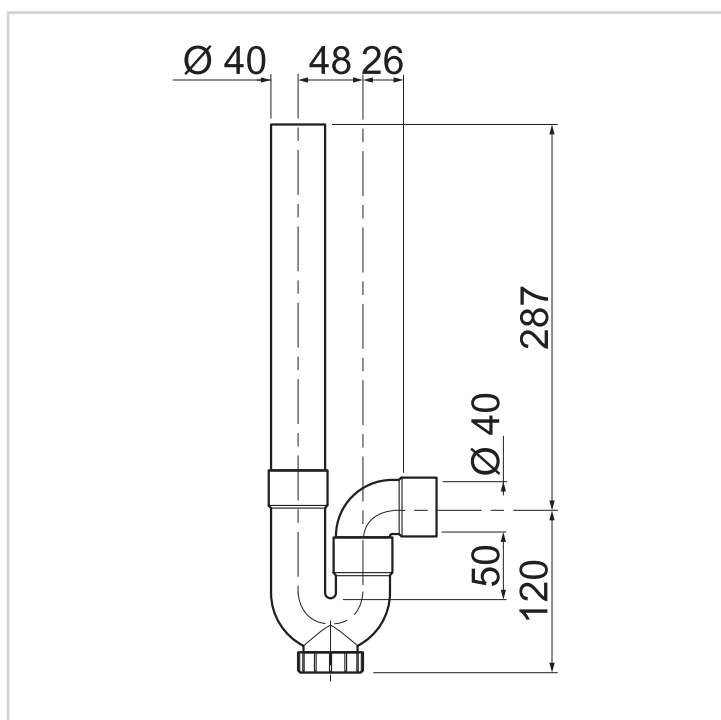

### SIPHON MACHINE A LAVER

Siphon de machine à laver en PVC, simple crose avec sortie horizontale.

#### CARACTÉRISTIQUES

Matière principale de la référence : PVC.

Longueur du produit : 300 mm.

Largeur du produit : 130 mm.

Profondeur du produit : 50 mm.