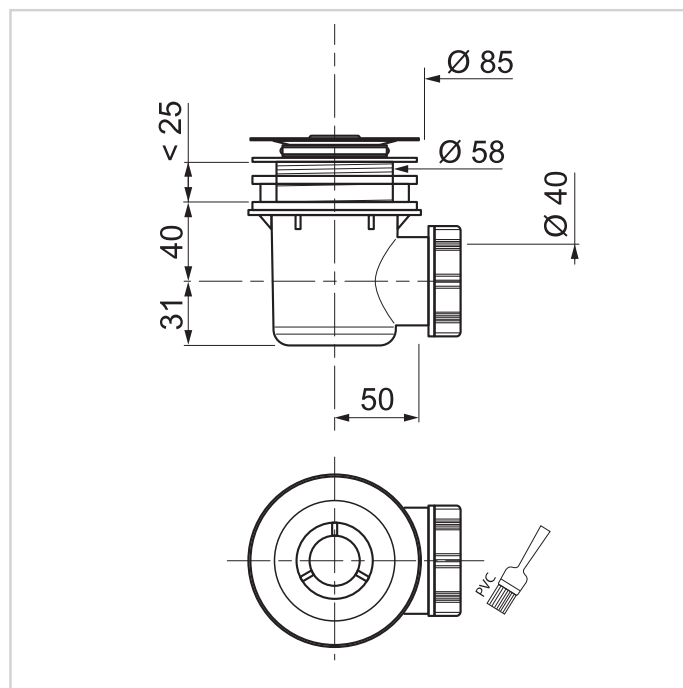

PILETTA DOCCIA

PILETTA DOCCIA TOURBILLON D60

La piletta TOURBILLON è concepita per i piatti doccia D60. Conforme alla normativa EN274 e certificata NF, questa piletta doccia è classica ma efficiente.

VANTAGGI PRODOTTO

PULIZIA FACILE E RAPIDA, ACCESSO POSSIBILE CON UN STURALAVANDINO

- Tazza rimovibile, accesso dall'alto.

CHIUSURA IDRAULICA: 50MM

INSTALLAZIONE FACILE E AFFIDABILE

- Uscita push fit e/o da incollare

PORTATA D'ACQUA CONFORME ALLA ESIGENZE NORMATIVE

CARATTERISTICHE TECNICHE

Push Fit e da incollare.

Diametro entrata della piletta doccia : 60 mm.

Materiale principale della referenza : ABS.

Altezza sotto l'apparecchio sanitario : 71 mm.

Chiusura idraulica : 50 mm.

Rifinitura piletta doccia (materiale calotta/griglia) : ABS cromato. Design della piletta doccia (tipo di calotta/Griglia) : Griglia.

Opzione uscita : Senza opzione di uscita.

Compatibile con scatola sifonica : Yes.