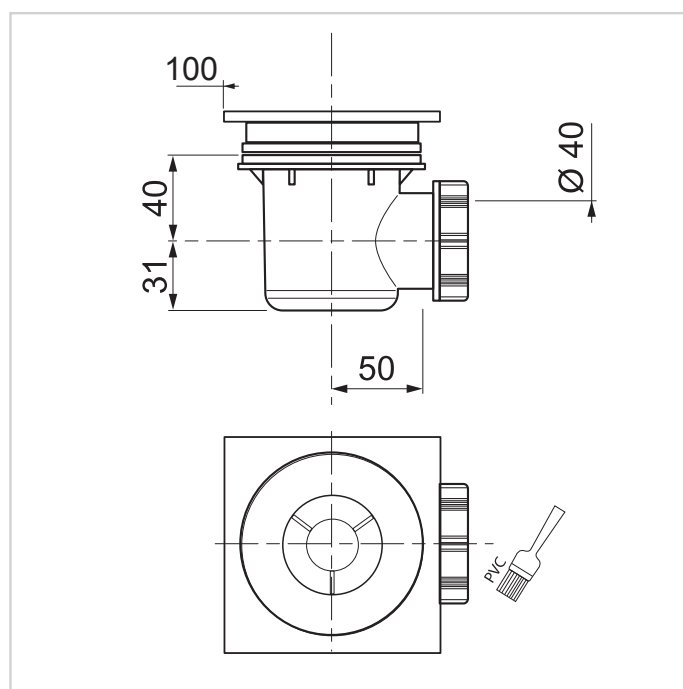

PILETTA DOCCIA

PILETTA TOURBILLON GRIGLIA QUADRATA

La piletta TOURBILLON è concepita per i piatti doccia D60. Conforme alla normativa EN274 e certificata NF, questa piletta doccia è classica ma efficiente.

VANTAGGI PRODOTTO

PULIZIA FACILE E RAPIDA, ACCESSO POSSIBILE CON UN STURALAVANDINO

- Tazza rimovibile, accesso dall'alto.

CHIUSURA IDRAULICA: 50MM

INSTALLAZIONE FACILE E AFFIDABILE

- Uscita push fit e/o da incollare

PORTATA D'ACQUA CONFORME ALLA ESIGENZE NORMATIVE

CARATTERISTICHE TECNICHE

Da incollare.

Diametro entrata della piletta doccia : 90 mm.

Materiale principale della referenza : ABS.

Altezza sotto l'apparecchio sanitario : 85 mm.

Chiusura idraulica : 50 mm.

Rifinitura piletta doccia (materiale calotta/griglia) : ABS cromato. Design della piletta doccia (tipo di calotta/Griglia) : Griglia.

Opzione uscita : Senza opzione di uscita.

11/03/26