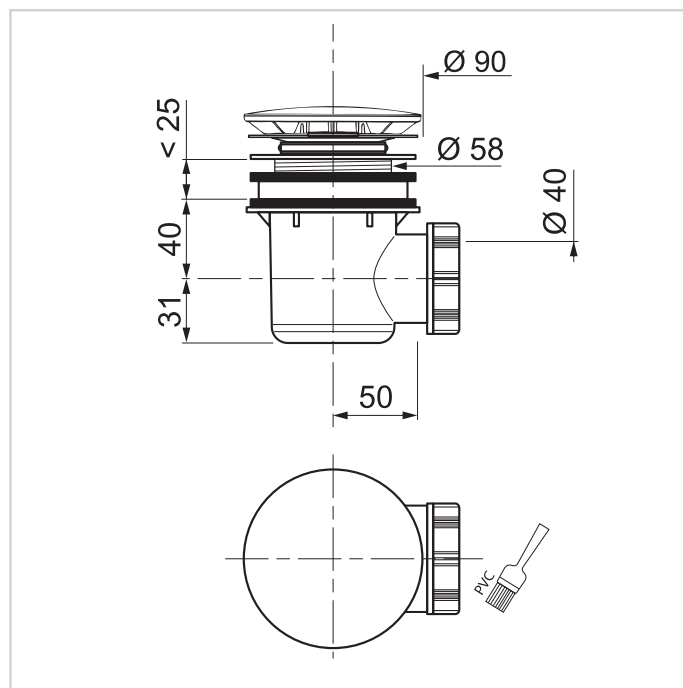

PILETTA DOCCIA

PILETTA DOCCIA TOURBILLON D60 CALOTTA

La piletta TOURBILLON è concepita per i piatti doccia D60. Conforme alla normativa EN274 e certificata NF, questa piletta doccia è classica ma efficiente.

VANTAGGI PRODOTTO

PULIZIA FACILE E RAPIDA, ACCESSO POSSIBILE CON UN STURALAVANDINO

- Tazza rimovibile, accesso dall'alto.

CHIUSURA IDRAULICA: 50MM

INSTALLAZIONE FACILE E AFFIDABILE

- Uscita push fit e/o da incollare

PORTATA D'ACQUA CONFORME ALLA ESIGENZE NORMATIVE

CARATTERISTICHE TECNICHE

Push Fit e da incollare.

Diametro entrata della piletta doccia : 60 mm.

Materiale principale della referenza : ABS.

Altezza sotto l'apparecchio sanitario : 71 mm.

Chiusura idraulica : 50 mm.

Rifinitura piletta doccia (materiale calotta/griglia) : ABS cromato. Design della piletta doccia (tipo di calotta/Griglia) : Calotta.

Opzione uscita : Senza opzione di uscita.

Compatibile con scatola sifonica : Yes.