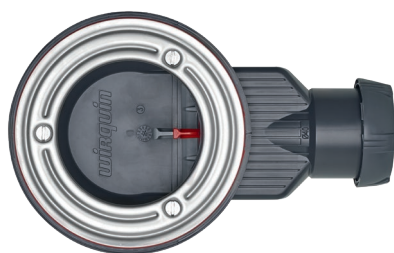

BONDES DE
DOUCHE D90

**SLIM + D40 SANS
GRILLE POUR
PLATEAU.**

La bonde de douche extra plate.

SLIM + de WIRQUIN est une bonde de douche extraplate, spécialement conçue pour les receveurs extraplats en diamètre 90. Equipée d'une membrane silicone très performante qui remplace la traditionnelle garde d'eau, SLIM + est également rapide et facile à installer dans toutes les configurations de pose, extra fiable sans aucun risque de fuite et facile à nettoyer : la garantie de satisfaire toutes les attentes des installateurs et des utilisateurs. SLIM + pour plateau est livrée sans grille, pour équiper les plateaux de douche qui fournissent leur propre grille.

PLUS PRODUITS

RAPIDE À INSTALLER DANS TOUTES LES CONFIGURATIONS DE POSE ET AVEC UN FAIBLE DÉCAISSEMENT. IDEAL POUR LES RECEVEURS EXTRA PLAT ET POUR UNE FINITION TENDANCE.

- Extra compacte, seulement 40 mm de hauteur et 190 mm de longueur.

- Smart Membrane Technologie : Une membrane sans eau qui remplace le traditionnel siphon à garde d'eau.

UNE INSTALLATION FIABLE GARANTIE 100% ÉTANCHE.

- Joint sous receveur bi-injecté.

FACILE À NETTOYER PAR LE DESSUS.

SMART MEMBRANE TECHNOLOGIE.

La cartouche est équipée d'une membrane silicone qui s'ouvre pour laisser passer l'eau et se referme ensuite, assurant une évacuation optimale. Son joint bi-injecté externe garantit une parfaite étanchéité à l'air. Plus de mauvaises odeurs, plus de bruits dans les canalisations, plus de désiphonnage.