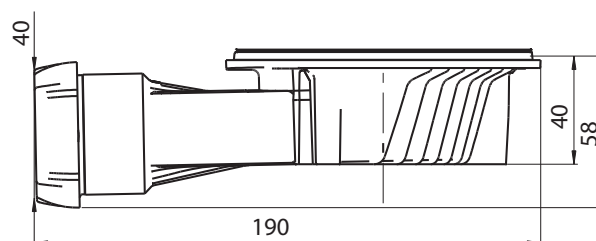

CARACTÉRISTIQUES

A coller ou à visser.

Diamètre d'entrée de la bonde de douche : 90 mm.

Matière principale de la référence : ABS.

Hauteur sous appareil sanitaire : 58 mm.

Garde d'eau : Membrane mm.

Design (type de dôme / grille) de la bonde de douche : Sans.

Option de sortie : Sans option de sortie.
Compatible avec une boîte siphonique : Yes.