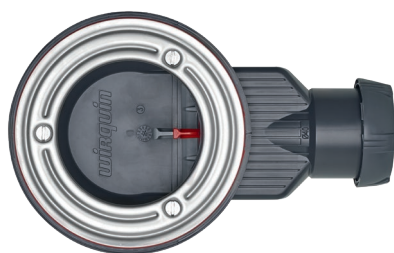

PILETTA DOCCIA D90

SLIM+ PILETTA DOCCIA SENZA CALOTTA

La piletta doccia ultra piatta

SLIM+ della WIRQUIN è una piletta doccia ultra piatta specialmente concepita per i piatti doccia ultra ribassati in diametro 90. Dotata di una membrana silicone molto performante che sostituisce la solita chiusura idraulica e di una calotta design in ABS cromato, SLIM+ è anche rapida e facile da montare in tutte le configurazioni di posa, ultra affidabile senza rischio di perdite e facile da pulire: la garanzia di soddisfazione di tutte le attese installatori e utenti.

SCAN
il video

11/03/26 - 24-203045

wirquin

SLIM+ PILETTA DOCCIA SENZA CALOTTA

La piletta doccia SLIM+ è la più snella e compatta delle pilette doccia del mercato, facile da installare, ultra affidabile senza rischio di perdite e facile da pulire. Ultra performante grazie alla Tecnologia SMART Membrana, SLIM+ garantisce un'installazione affidabile e un'ottima esperienza dell'utente.

VANTAGGI PRODOTTO

RAPIDA DA INSTALLARE IN TUTTE LE CONFIGURAZIONI DI POSA E CON SBANCAMENTO MINIMUM. IDEALE PER I PIATTI DOCCIA ULTRA RIBASSATI E PER UNA RIFINITURA TENDENZA.

- Ultra compatta, solo 40mm di altezza e 190mm di lunghezza

TECNOLOGIA SMART MEMBRANA

La cartuccia è dotata di una membrana silicone che si apre al passaggio dell'acqua e si richiude immediatamente, per uno scarico ottimale. La guarnizione esterna bi-inietata garantisce una perfetta impermeabilità all'aria. Nessun cattivi odori, nessun rumori nei scarichi, nessun desifonaggio. Indipendentemente della cartuccia, il filtro a capelli si rimuove dall'alto per una pulizia ottima e rapida senza desifonaggio e si adatta alle abitudini e frequenze di pulizia degli utenti. Nessun bisogno di prodotti chimici per pulire la vostra piletta doccia!