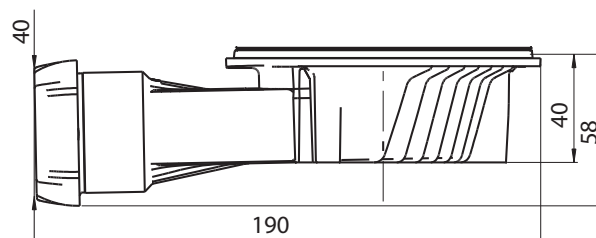

CARATTERISTICHE TECNICHE

Diametro entrata della piletta doccia : 90 mm.

Altezza sotto l'apparecchio sanitario : 58 mm.

Chiusura idraulica : Membrane mm.

Design della piletta doccia (tipo di calotta/Griglia) : Senza.

Opzione uscita : Senza opzione di uscita.
Compatibile con scatola sifonica : Yes.