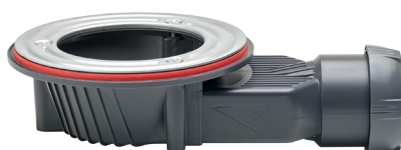

PILETTA DOCCIA D90

SLIM+ PILETTA DOCCIA SENZA CALOTTA

La piletta doccia ultra piatta

SLIM+ della WIRQUIN è una piletta doccia ultra piatta specialmente concepita per i piatti doccia ultra ribassati in diametro 90. Dotata di una membrana silicone molto performante che sostituisce la solita chiusura idraulica e di una calotta design in ABS cromato, SLIM+ è anche rapida e facile da montare in tutte le configurazioni di posa, ultra affidabile senza rischio di perdite e facile da pulire: la garanzia di soddisfazione di tutte le attese installatori e utenti.

SCAN
il video

11/03/26 - 24-203045

wirquin

SLIM+ PILETTA DOCCIA SENZA CALOTTA

La piletta doccia SLIM+ è la più snella e compatta delle pilette doccia del mercato, facile da installare, ultra affidabile senza rischio di perdite e facile da pulire. Ultra performante grazie alla Tecnologia SMART Membrana, SLIM+ garantisce un'installazione affidabile e un'ottima esperienza dell'utente.

VANTAGGI PRODOTTO

RAPIDA DA INSTALLARE IN TUTTE LE CONFIGURAZIONI DI POSA E CON SBANCAMENTO MINIMUM. IDEALE PER I PIATTI DOCCIA ULTRA RIBASSATI E PER UNA RIFINITURA TENDENZA.

- Ultra compatta, solo 40mm di altezza e 190mm di lunghezza

TECNOLOGIA SMART MEMBRANA

La cartuccia è dotata di una membrana silicone che si apre al passaggio dell'acqua e si richiude immediatamente, per uno scarico ottimale. La guarnizione esterna bi-inietata garantisce una perfetta impermeabilità all'aria. Nessun cattivi odori, nessun rumori nei scarichi, nessun desifonaggio. Indipendentemente della cartuccia, il filtro a capelli si rimuove dall'alto per una pulizia ottima e rapida senza desifonaggio e si adatta alle abitudini e frequenze di pulizia degli utenti. Nessun bisogno di prodotti chimici per pulire la vostra piletta doccia!