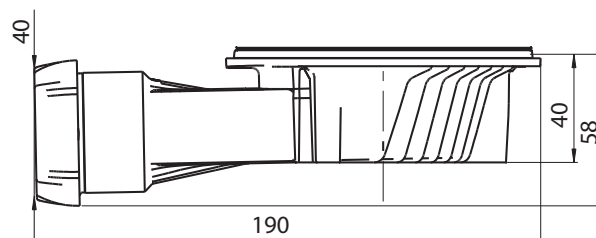

CARATTERISTICHE TECNICHE

Diametro entrata della piletta doccia : 90 mm.

Materiale principale della REFERENZA : ABS.

Altezza sotto l'apparecchio sanitario : 58 mm.

Chiusura idraulica : Membrane mm.

Design della piletta doccia (tipo di calotta/Griglia) : Senza.

Opzione uscita : Senza opzione di uscita.
Compatibile con scatola sifonica : Yes.