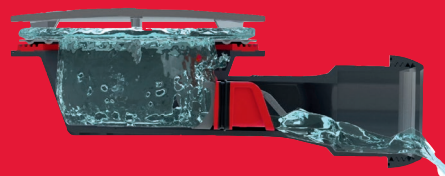

PILETTA DOCCIA D90

SLIM+ PILETTA DOCCIA SENZA CALOTTA

La piletta doccia ultra piatta

SLIM+ della WIRQUIN è una piletta doccia ultra piatta specialmente concepita per i piatti doccia ultra ribassati in diametro 90. Dotata di una membrana silicone molto performante che sostituisce la solita chiusura idraulica e di una calotta design in ABS cromato, SLIM+ è anche rapida e facile da montare in tutte le configurazioni di posa, ultra affidabile senza rischio di perdite e facile da pulire: la garanzia di soddisfazione di tutte le attese installatori e utenti.

SCAN
il video

11/03/26 - 24-203045

wirquin

SLIM+ PILETTA DOCCIA SENZA CALOTTA

La piletta doccia SLIM+ è la più snella e compatta delle pilette doccia del mercato, facile da installare, ultra affidabile senza rischio di perdite e facile da pulire. Ultra performante grazie alla Tecnologia SMART Membrana, SLIM+ garantisce un'installazione affidabile e un'ottima esperienza dell'utente.

INSTALLAZIONE AFFIDABILE GARANTITA 100% STAGNA.

- Guarnizione sotto il piatto doccia bi-iniettata

FACILE DA PULIRE DALL'ALTO.

- Filtro a capelli indipendente per adattare la frequenza della pulizia e senza desifonaggio. Cartuccia rimovibile per una pulizia ottima e un accesso diretto alla rete di scarico.

TECNOLOGIA SMART MEMBRANA

La cartuccia è dotata di una membrana silicone che si apre al passaggio dell'acqua e si richiude immediatamente, per uno scarico ottimale. La guarnizione esterna bi-inietata garantisce una perfetta impermeabilità all'aria. Nessun cattivi odori, nessun rumori nei scarichi, nessun desifonaggio. Indipendentemente della cartuccia, il filtro a capelli si rimuove dall'alto per una pulizia ottima e rapida senza desifonaggio e si adatta alle abitudini e frequenze di pulizia degli utenti. Nessun bisogno di prodotti chimici per pulire la vostra piletta doccia!