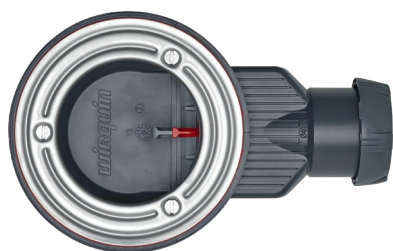

PILETTA DOCCIA D90

SLIM+ PILETTA DOCCIA SENZA CALOTTA

La piletta doccia ultra piatta

SLIM+ della WIRQUIN è una piletta doccia ultra piatta specialmente concepita per i piatti doccia ultra ribassati in diametro 90. Dotata di una membrana silicone molto performante che sostituisce la solita chiusura idraulica e di una calotta design in ABS cromato, SLIM+ è anche rapida e facile da montare in tutte le configurazioni di posa, ultra affidabile senza rischio di perdite e facile da pulire: la garanzia di soddisfazione di tutte le attese installatori e utenti.

SCAN
il video

11/03/26 - 24-203045

wirquin

SLIM+ PILETTA DOCCIA SENZA CALOTTA

La piletta doccia SLIM+ è la più snella e compatta delle pilette doccia del mercato, facile da installare, ultra affidabile senza rischio di perdite e facile da pulire. Ultra performante grazie alla Tecnologia SMART Membrana, SLIM+ garantisce un'installazione affidabile e un'ottima esperienza dell'utente.

VANTAGGI PRODOTTO

RAPIDA DA INSTALLARE IN TUTTE LE CONFIGURAZIONI DI POSA E CON SBANCAMENTO MINIMUM. IDEALE PER I PIATTI DOCCIA ULTRA RIBASSATI E PER UNA RIFINITURA TENDENZA.

- Ultra compatta, solo 40mm di altezza e 190mm di lunghezza

TECNOLOGIA SMART MEMBRANA

La cartuccia è dotata di una membrana silicone che si apre al passaggio dell'acqua e si richiude immediatamente, per uno scarico ottimale. La guarnizione esterna bi-inietata garantisce una perfetta impermeabilità all'aria. Nessun cattivi odori, nessun rumori nei scarichi, nessun desifonaggio. Indipendentemente della cartuccia, il filtro a capelli si rimuove dall'alto per una pulizia ottima e rapida senza desifonaggio e si adatta alle abitudini e frequenze di pulizia degli utenti. Nessun bisogno di prodotti chimici per pulire la vostra piletta doccia!