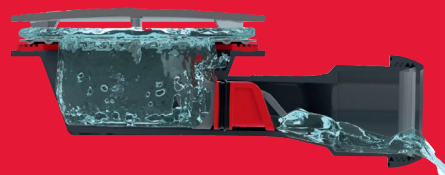

SMART MEMBRANE TECHNOLOGIE.

La cartouche est équipée d'une membrane silicone qui s'ouvre pour laisser passer l'eau et se referme ensuite, assurant une évacuation optimale. Son joint bi-injecté externe garantit une parfaite étanchéité à l'air. Plus de mauvaises odeurs, plus de bruits dans les canalisations, plus de désiphonnage.

Le filtre à cheveux se retire indépendamment de la cartouche pour un nettoyage facile et rapide sans désiphonnage et s'adapte ainsi aux habitudes et fréquences de nettoyage de chacun.

La cartouche se retire également par le dessus pour un nettoyage en profondeur et un accès direct aux canalisations.

Plus besoin de produits chimiques pour nettoyer votre bonde de douche !