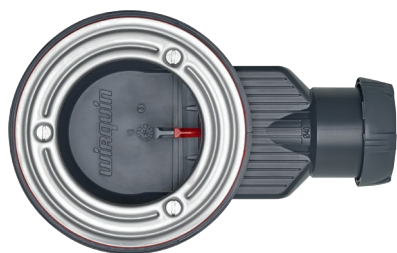

BONDES DE
DOUCHE D90

**SLIM + D40 SANS
GRILLE POUR
PLATEAU.**

La bonde de douche extra plate.

SLIM + de WIRQUIN est une bonde de douche extraplate, spécialement conçue pour les receveurs extraplats en diamètre 90. Equipée d'une membrane silicone très performante qui remplace la traditionnelle garde d'eau, SLIM + est également rapide et facile à installer dans toutes les configurations de pose, extra fiable sans aucun risque de fuite et facile à nettoyer : la garantie de satisfaire toutes les attentes des installateurs et des utilisateurs. SLIM + pour plateau est livrée sans grille, pour équiper les plateaux de douche qui fournissent leur propre grille.

SCANNEZ
pour lire la
vidéo

16/03/26 - 24-203045

wirquin

SLIM + D40 SANS GRILLE POUR PLATEAU.

La bonde de douche SLIM + est la plus plate et la plus compacte des bondes de douche du marché, facile à installer, extra fiable sans aucun risque de fuite et facile à nettoyer. Extra performante grâce à la SMART Membrane Technology, SLIM + est la garantie d'une installation fiable et d'une belle expérience utilisateur.

- Smart Membrane Technologie : Une membrane sans eau qui remplace le traditionnel siphon à garde d'eau.

UNE INSTALLATION FIABLE GARANTIE 100% ÉTANCHE.

- Joint sous receveur bi-injecté.

FACILE À NETTOYER PAR LE DESSUS.

SMART MEMBRANE TECHNOLOGIE.

La cartouche est équipée d'une membrane silicone qui s'ouvre pour laisser passer l'eau et se referme ensuite, assurant une évacuation optimale. Son joint bi-injecté externe garantit une parfaite étanchéité à l'air. Plus de mauvaises odeurs, plus de bruits dans les canalisations, plus de désiphonnage.