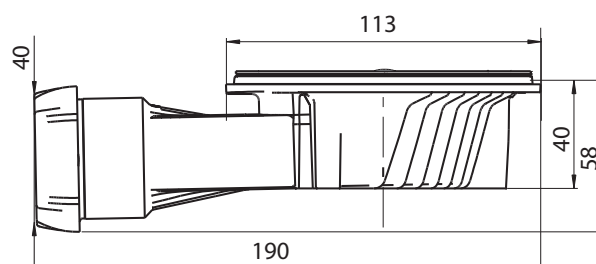

CARATTERISTICHE TECNICHE

Push Fit e da incollare.

Diametro entrata della piletta doccia : 90 mm.

Materiale principale della REFERENZA : ABS.

Altezza sotto l'apparecchio sanitario : 58 mm.

Chiusura idraulica : Membrane mm.

Rifinitura piletta doccia (materiale calotta/griglia) : Griglia piatta acciaio inossidabile. Design della piletta doccia (tipo di calotta/Griglia) : Griglia piatta.

Opzione uscita : Senza opzione di uscita.
Compatibile con scatola sifonica : Yes.