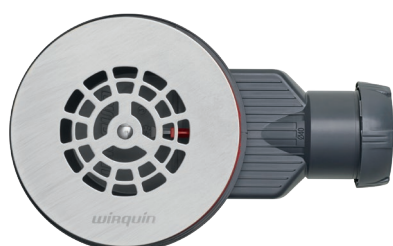

PILETTA DOCCIA D90

SLIM+ PILETTA DOCCIA GRIGLIA PIATTA

La piletta doccia ultra piatta

SLIM+ della WIRQUIN è una piletta doccia ultra piatta specialmente concepita per i piatti doccia ultra ribassati in diametro 90. Dotata di una membrana silicone molto performante che sostituisce la solita chiusura idraulica e di una calotta design in ABS cromato, SLIM+ è anche rapida e facile da montare in tutte le configurazioni di posa, ultra affidabile senza rischio di perdite e facile da pulire: la garanzia di soddisfazione di tutte le attese installatori e utenti.

SCAN
il video

wirquin

SLIM+ PILETTA DOCCIA GRIGLIA PIATTA

La piletta doccia SLIM+ è la più snella e compatta delle pilette doccia del mercato, facile da installare, ultra affidabile senza rischio di perdite e facile da pulire. Ultra performante grazie alla Tecnologia SMART Membrana, SLIM+ garantisce un'installazione affidabile e un'ottima esperienza dell'utente.

VANTAGGI PRODOTTO

RAPIDA DA INSTALLARE IN TUTTE LE CONFIGURAZIONI DI POSA E CON SBANCAMENTO MINIMUM. IDEALE PER I PIATTI DOCCIA ULTRA RIBASSATI E PER UNA RIFINITURA TENDENZA.

- Ultra compatta, solo 40mm di altezza e 190mm di lunghezza

TECNOLOGIA SMART MEMBRANA

La cartuccia è dotata di una membrana silicone che si apre al passaggio dell'acqua e si richiude immediatamente, per uno scarico ottimale. La guarnizione esterna bi-inietata garantisce una perfetta impermeabilità all'aria. Nessun cattivi odori, nessun rumori nei scarichi, nessun desifonaggio. Indipendentemente della cartuccia, il filtro a capelli si rimuove dall'alto per una pulizia ottima e rapida senza desifonaggio e si adatta alle abitudini e frequenze di pulizia degli utenti. Nessun bisogno di prodotti chimici per pulire la vostra piletta doccia!