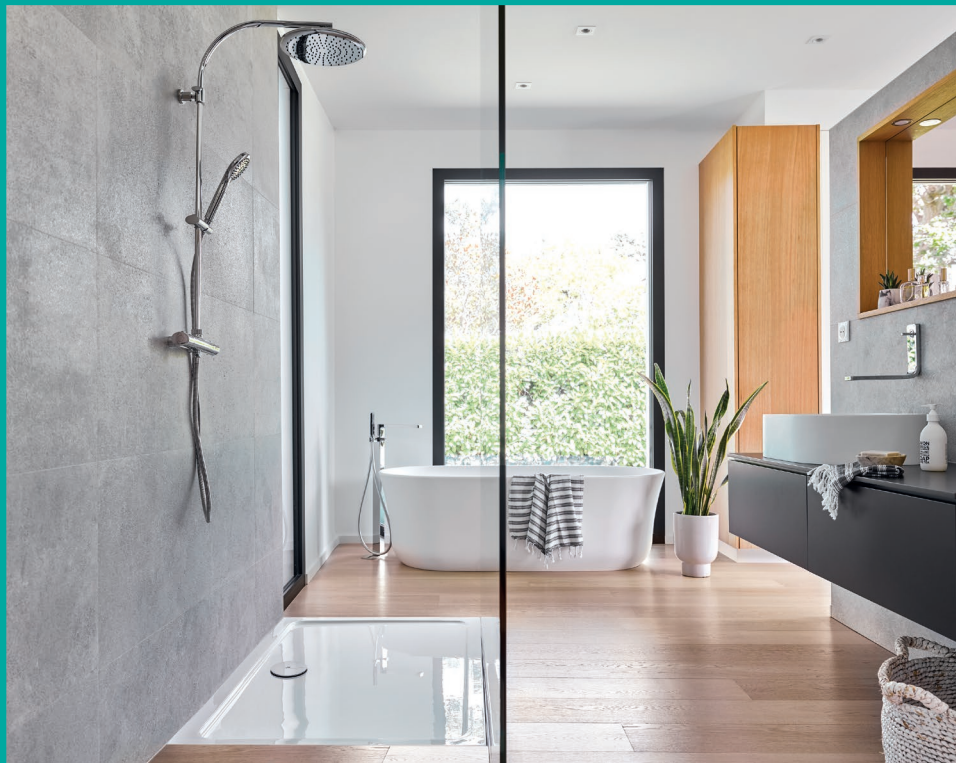

PILETTA DOCCIA D90

SLIM+ PILETTA DOCCIA GRIGLIA PIATTA

La piletta doccia ultra piatta

SLIM+ della WIRQUIN è una piletta doccia ultra piatta specialmente concepita per i piatti doccia ultra ribassati in diametro 90. Dotata di una membrana silicone molto performante che sostituisce la solita chiusura idraulica e di una calotta design in ABS cromato, SLIM+ è anche rapida e facile da montare in tutte le configurazioni di posa, ultra affidabile senza rischio di perdite e facile da pulire: la garanzia di soddisfazione di tutte le attese installatori e utenti.

SCAN
il video

wirquin

SLIM+ PILETTA DOCCIA GRIGLIA PIATTA

La piletta doccia SLIM+ è la più snella e compatta delle pilette doccia del mercato, facile da installare, ultra affidabile senza rischio di perdite e facile da pulire. Ultra performante grazie alla Tecnologia SMART Membrana, SLIM+ garantisce un'installazione affidabile e un'ottima esperienza dell'utente.

VANTAGGI PRODOTTO

RAPIDA DA INSTALLARE IN TUTTE LE CONFIGURAZIONI DI POSA E CON SBANCAMENTO MINIMUM. IDEALE PER I PIATTI DOCCIA ULTRA RIBASSATI E PER UNA RIFINITURA TENDENZA.

- Ultra compatta, solo 40mm di altezza e 190mm di lunghezza