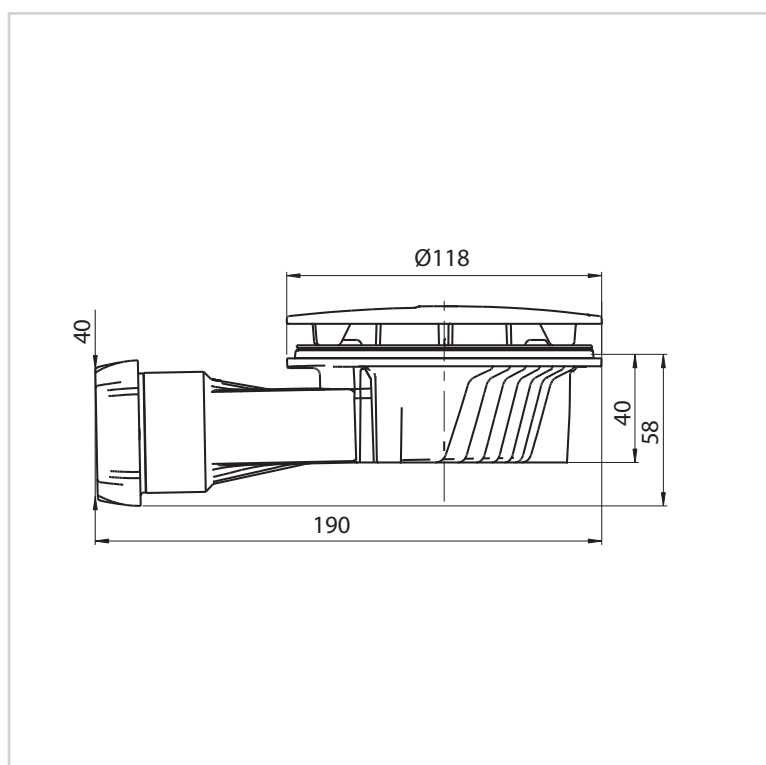

CARATTERISTICHE TECNICHE

Push Fit e da incollare.

Diametro entrata della piletta doccia : 90 mm.

Altezza sotto l'apparecchio sanitario : 58 mm.

Chiusura idraulica : Membrane mm.

Rifinitura piletta doccia (materiale calotta/griglia) : ABS nero. Design della piletta doccia (tipo di calotta/Griglia) : Calotta.

Opzione uscita : Senza opzione di uscita.

Compatibile con scatola sifonica : Yes.