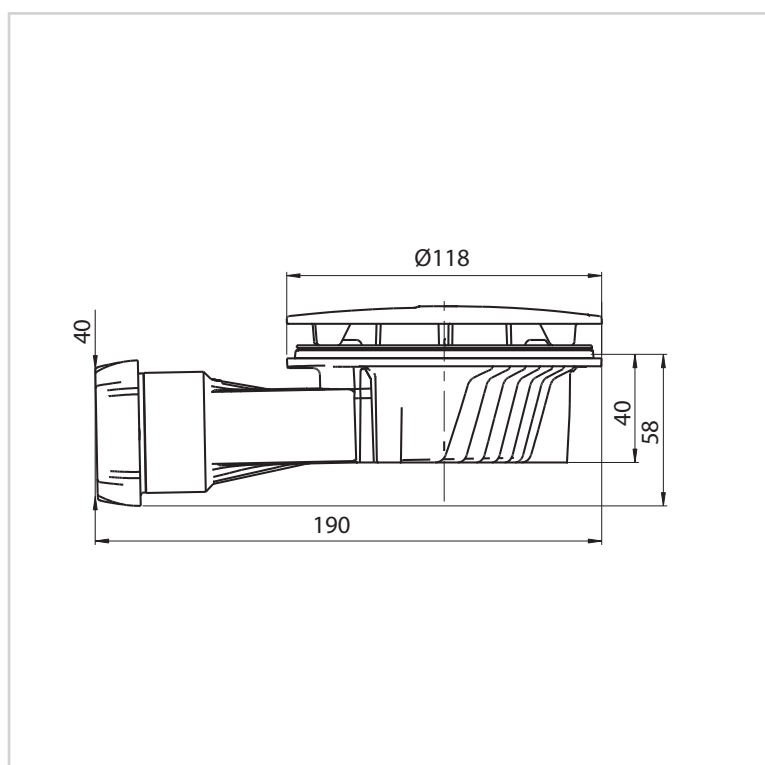

CARATTERISTICHE TECNICHE

Push Fit e da incollare.

Diametro entrata della piletta doccia : 90 mm.

Altezza sotto l'apparecchio sanitario : 58 mm.

Chiusura idraulica : Membrane mm.

Rifinitura piletta doccia (materiale calotta/griglia) : ABS cromato. Design della piletta doccia (tipo di calotta/Griglia) : Calotta.

Opzione uscita : Senza opzione di uscita.

Compatibile con scatola sifonica : Yes.