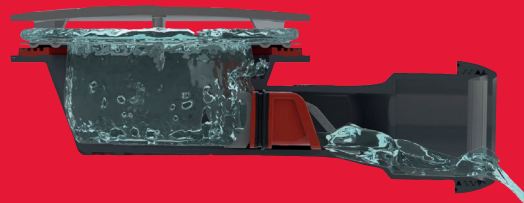

TECNOLOGIA SMART MEMBRANA

La cartuccia è dotata di una membrana in silicone che si apre al passaggio dell'acqua e si richiude subito per uno scarico ottimale. La guarnizione esterna bi-iniettata garantisce perfetta impermeabilità all'aria. Nessun cattivo odore, nessun rumore negli scarichi, desifonaggio assente.

Indipendentemente dalla cartuccia, il filtro capelli si rimuove dall'alto per una pulizia rapida senza desifonaggio e si adatta alle abitudini degli utenti.

Nessun bisogno di prodotti chimici per pulire la piletta doccia!