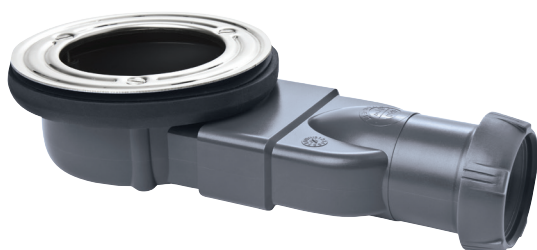

BONDE DE DOUCHE Ø90

BONDE DE DOUCHE EXTRAPLATE SANS DOME

BONDE DE DOUCHE EXTRAPLATE Ø90 MM POUR RECEVEUR A PLATEAU, ALTECH

> **IDÉALE POUR LES RECEVEURS EXTRAPLATS ET POUR UN RÉSULTAT DESIGN ET TENDANCE.**

Extraplate, seulement 40 mm de hauteur.

> **GARANTIE SANS RISQUE DE DÉSIPHONNAGE : AUCUN BRUIT NI REMONTÉE D'ODEURS DES CANALISATIONS.**

Technologie sans eau, à membrane, remplaçant la garde d'eau traditionnelle.

> **NETTOYAGE FACILE ET RAPIDE, ACCÈS POSSIBLE À LA CANALISATION AVEC UN DÉBOUCHEUR.**

Membrane amovible, accessible par le dessus, équipée d'un filtre à cheveux.

> **UNE EXPÉRIENCE UTILISATEUR AMÉLIORÉE SUR LES RECEVEURS DE DOUCHE EXTRA-PLATS.**

Débit supérieur aux exigences normatives.

NOM DU PRODUIT	RÉFÉRENCE FOURNISSEUR	EAN 13	MULTIPLE / COLISAGE
BONDE DE DOUCHE EXTRAPLATE SANS DOME	30724342	3306941000473	27

CARACTÉRISTIQUES

A coller ou à visser.