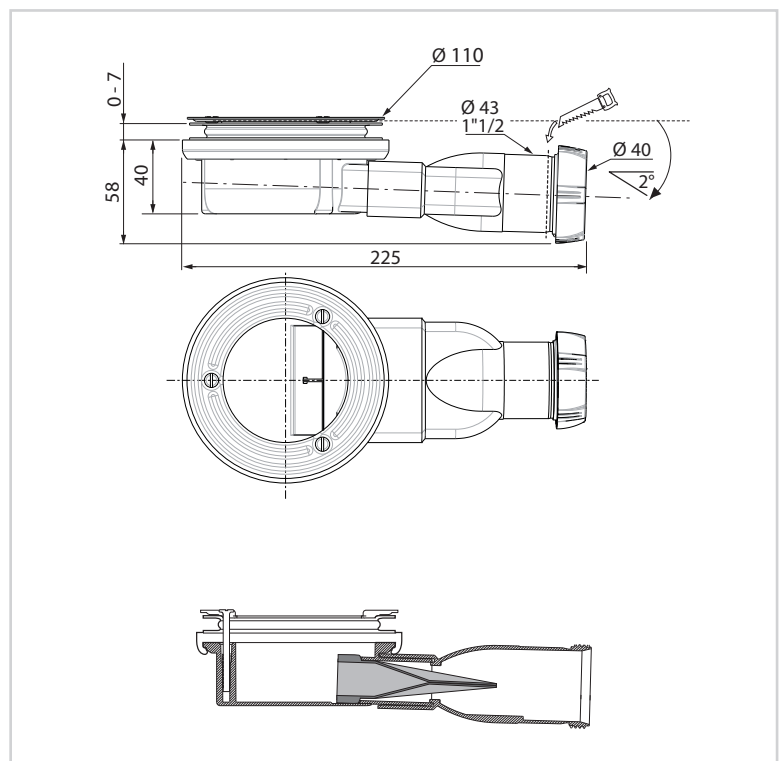

SLIM VÁLVULA DE DUCHA CON MEMBRANA.

BENEFICIOS

IDEAL PARA LAS INSTALACIONES SOBRE PLATOS DE DUCHA EXTRAPLANOS Y PARA UN ACABADO MODERNO.

- Extraplana, sólo 40mm de altura.

GARANTÍA SIN RIESGO DE SUCCIÓN DEL SIFONAJE HIDRÁULICO: SIN RUIDOS Y SIN MALOS OLORES PROVENIENTES DE LAS CANALIZACIONES.

INCREMENTA LA EXPERIENCIA DEL USUARIO EN LOS PLATOS DE DUCHA EXTRAPLANOS.

- Caudal mayor que el requisito de la norma.

CARACTERÍSTICAS

Push-fit y encolable.

Ø de entrada del desagüe de ducha : 90 mm.

Materia prima principal : ABS.

Altura bajo el plato : 40 mm.

Profundidad del sellado : 999 mm.

Diseño del desagüe de ducha : Sin.

Opción de salida : Sin opción de salida.

Compatible con bote sifónico : Yes.

SLIM VÁLVULA DE DUCHA CON MEMBRANA.