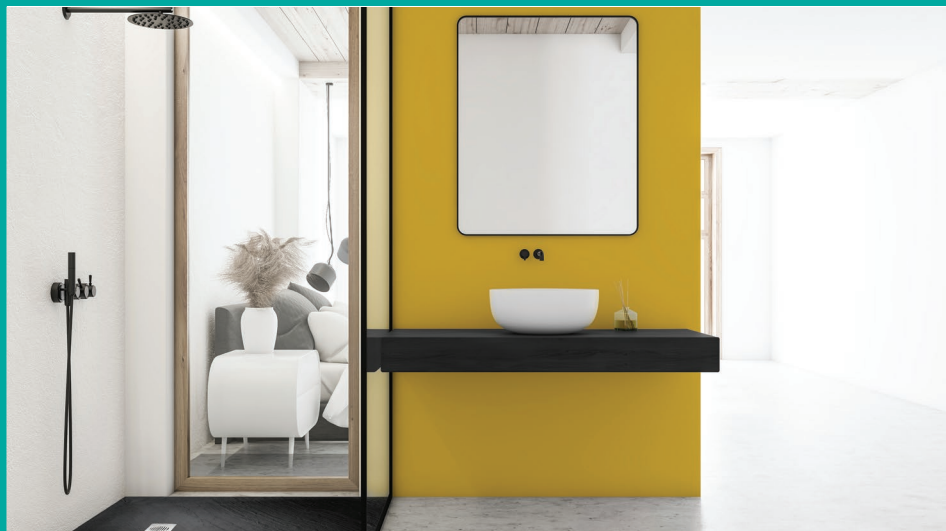

VÁLVULA DE DUCHA D90

SLIM VÁLVULA DE DUCHA CON MEMBRANA.

SLIM de WIRQUIN es una válvula de ducha extraplana especialmente diseñada para los platos de ducha extraplanos de $\varnothing 90$. Garantizada para evitar que los malos olores lleguen desde las canalizaciones, SLIM es fácil de limpiar, gracias a su membrana extraíble desde arriba.

SLIM VÁLVULA DE DUCHA CON MEMBRANA.

BENEFICIOS

IDEAL PARA LAS INSTALACIONES SOBRE PLATOS DE DUCHA EXTRAPLANOS Y PARA UN ACABADO MODERNO.

- Extraplana, sólo 40mm de altura.

GARANTÍA SIN RIESGO DE SUCCIÓN DEL SIFONAJE HIDRÁULICO: SIN RUIDOS Y SIN MALOS OLORES PROVENIENTES DE LAS CANALIZACIONES.

- Tecnología de membrana sin agua que reemplaza un sifón hidráulico tradicional.

FÁCIL Y RÁPIDA DE LIMPIAR Y CON ACCESO A LA CANALIZACIÓN CON UN DESATASCADOR SI ES NECESARIO.

- Membrana extraíble desde arriba, equipada con filtro para cabellos.

INCREMENTA LA EXPERIENCIA DEL USUARIO EN LOS PLATOS DE DUCHA EXTRAPLANOS.

- Caudal mayor que el requisito de la norma.

CARACTERÍSTICAS

Push-fit y encolable.

Ø de entrada del desagüe de ducha : 90 mm.

Materia prima principal : ABS.