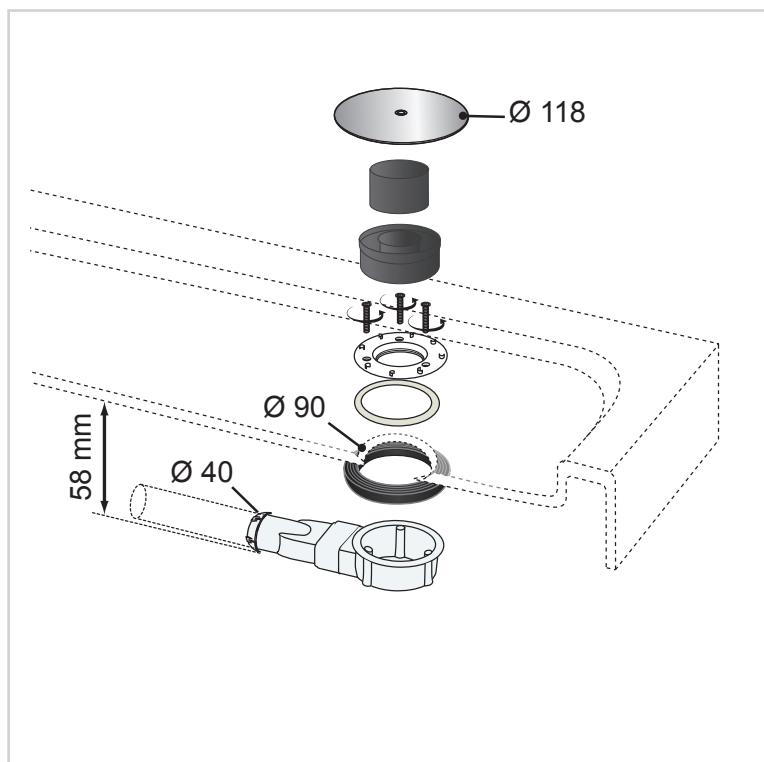

BONDE DE DOUCHE EXTRAPLATE DOME CHROMÉ

CARACTÉRISTIQUES

A coller ou à visser.

Diamètre d'entrée de la bonde de douche : 90 mm.

Matière principale : ABS.

Hauteur sous appareil sanitaire : 58 mm.

Garde d'eau : 25 mm.

Finition (matériau de dôme / grille) de la bonde de douche : ABS chromé.

Design (type de dôme / grille) de la bonde de douche : dôme.

ENTRETIEN ET NETTOYAGE

Pour protéger votre installation, nous vous recommandons de ne pas utiliser de produits d'entretien à base d'acide sulfurique.

INFORMATIONS CLÉS

Nom du produit	Référence	EAN 13	Packaging	Multiple / Colisage
BONDE DE DOUCHE EXTRAPLATE DOME CHROMÉ	30718661	3375537186105	Sac	40