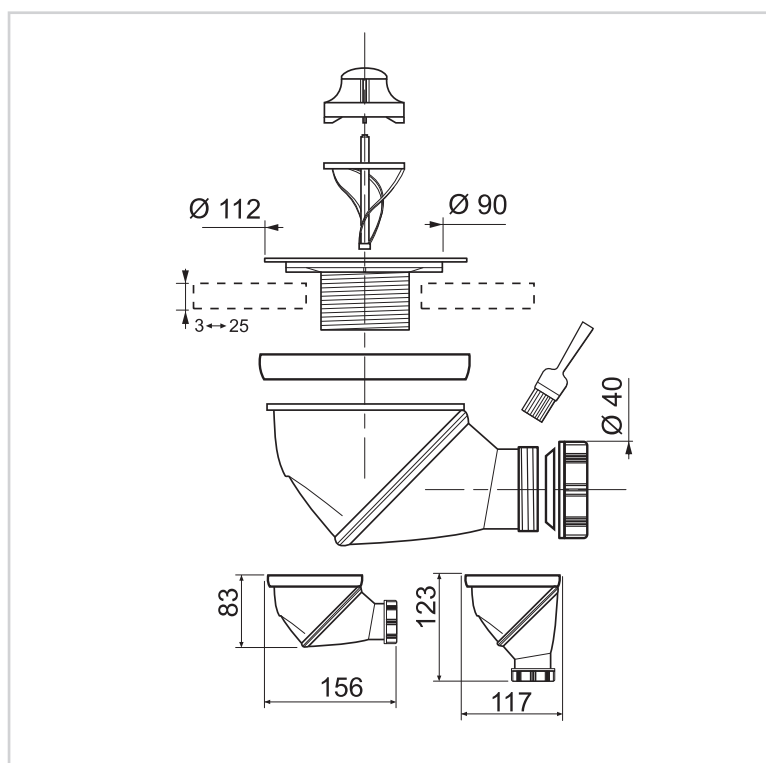

CARATTERISTICHE TECNICHE

Push Fit e da incollare.

Diametro entrata della piletta doccia : 90 mm.

Materiale principale della referenza : ABS.

Altezza sotto l'apparecchio sanitario : 83 mm.

Chiusura idraulica : 50 mm.

Rifinitura piletta doccia (materiale calotta/griglia) : ABS cromato. Design della piletta doccia (tipo di calotta/Griglia) : Calotta.

Opzione uscita : Senza opzione di uscita.
Compatibile con scatola sifonica : No.

MANUTENZIONE E PULIZIA

Per proteggere la vostra installazione, si raccomanda di non usare prodotti a base di acido solforico.

SUGGERIMENTI

Consegnata con una chiave di serraggio per fissare facilmente la griglia sulla piletta.