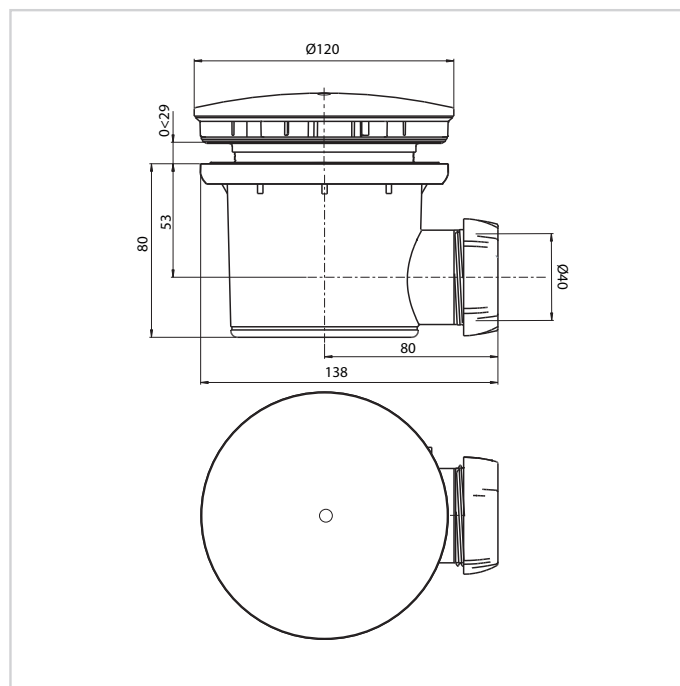

PILETTA DOCCIA

PILETTA DOCCIA TOURBILLON D90

La piletta TOURBILLON è concepita per i piatti doccia D90. Conforme alla normativa EN274 e certificata NF, questa piletta doccia è classica ma efficiente.

VANTAGGI PRODOTTO

PULIZIA FACILE, ACCESSO POSSIBILE DALL'ALTO

- Tazza rimovibile, accesso dall'alto.

CHIUSURA IDRAULICA: 50MM

INSTALLAZIONE FACILE E AFFIDABILE

- Uscita push fit e/o da incollare

PORTATA D'ACQUA CONFORME ALLA ESIGENZE NORMATIVE

CARATTERISTICHE TECNICHE

Push Fit e da incollare.

Diametro entrata della piletta doccia : 90 mm.

Materiale principale della referenza : ABS.

Altezza sotto l'apparecchio sanitario : 78 mm.

Chiusura idraulica : 50 mm.

Rifinitura piletta doccia (materiale calotta/
griglia) : ABS cromato. Design della piletta
doccia (tipo di calotta/Griglia) : Calotta.