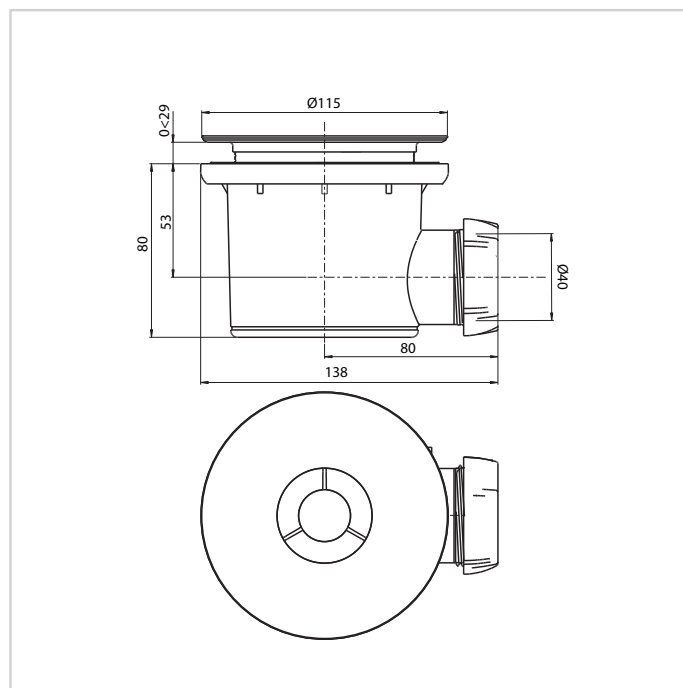

PILETTA DOCCIA

PILETTA DOCCIA TOURBILLON D90

La piletta TOURBILLON è concepita per i piatti doccia D90. Conforme alla normativa EN274 e certificata NF, questa piletta doccia è classica ma efficiente.

VANTAGGI PRODOTTO

PULIZIA FACILE, ACCESSO POSSIBILE DALL'ALTO

- Tazza rimovibile, accesso dall'alto.

CHIUSURA IDRAULICA: 50MM

INSTALLAZIONE FACILE E AFFIDABILE

- Uscita push fit e/o da incollare

PORTATA D'ACQUA CONFORME ALLA ESIGENZE NORMATIVE

CARATTERISTICHE TECNICHE

Push Fit e da incollare.

Diametro entrata della piletta doccia : 90 mm.

Materiale principale della referenza : ABS.

Altezza sotto l'apparecchio sanitario : 78 mm.

Chiusura idraulica : 50 mm.

Rifinitura piletta doccia (materiale calotta/griglia) : ABS cromato. Design della piletta doccia (tipo di calotta/Griglia) : Griglia.

Opzione uscita : Senza opzione di uscita.