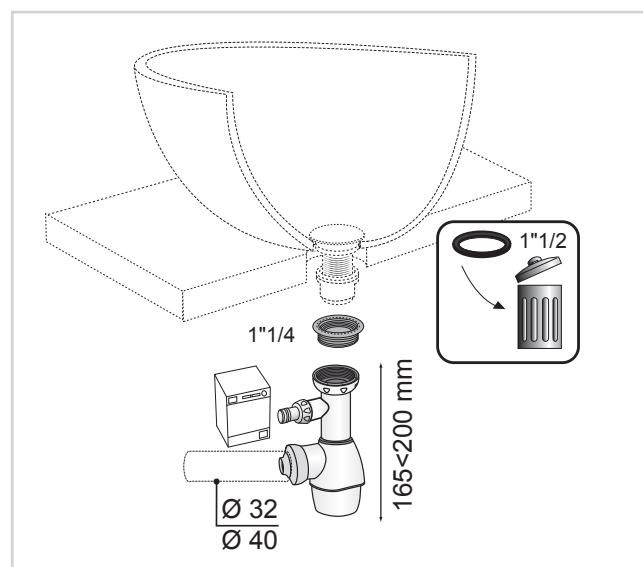

## CARACTÉRISTIQUES TECHNIQUES

Débit : 48 L/mn

Garde d'eau : 50 mm

Diamètre d'entrée du siphon : 1"1/4 & 1"1/2

Diamètre de sortie du siphon : Ø32-40

Option du siphon : réglable en hauteur

Option de sortie : à emboîter