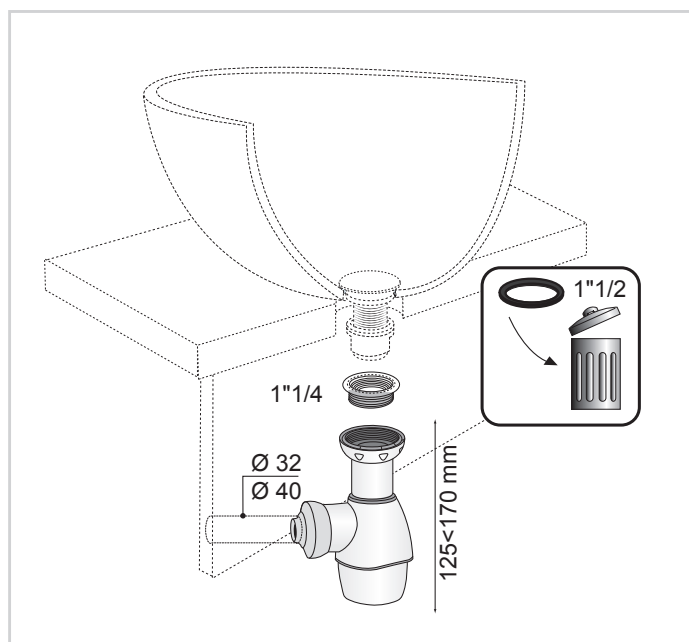

## CARACTÉRISTIQUES TECHNIQUES

Débit : 48 L/min

Garde d'eau : 50 mm

Diamètre d'entrée du siphon : 1"1/4 & 1"1/2

Diamètre de sortie du siphon : Ø32-40

Option du siphon : réglable en hauteur de 125 à 170 mm

Option de sortie : à emboîter